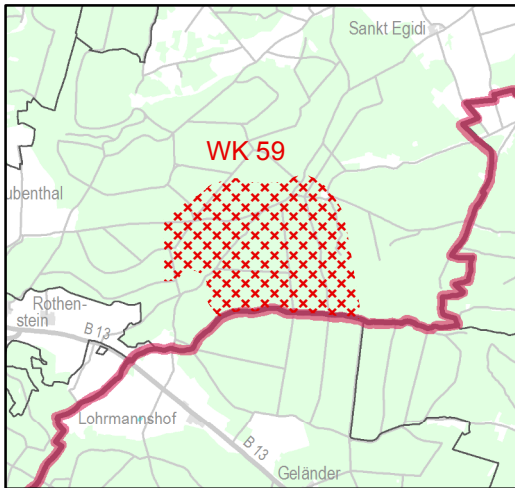

Regionalplan Region Westmittelfranken (8)

19. Änderung

Ausschnitt aus Tekturkarte 3: Begründungskarte Kapitel B V (neu) 3.1.1.3

zu Karte 2 "Siedlung und Versorgung"

Energieversorgung (Windkraft)

Beschluss vom 11.09.2014

Gebietsvorschlag WK 59

Stadt/Gemeinde: Raitenbuch (Lkr. Weißenburg-Gunzenhausen)

rechtsverbindlicher Stand im Regionalplan

Begründungskarte zum
rechtsverbindlichen Regionalplan

Legende

WK 59 Vorbehaltsgebiet für Windkraftanlagen

Verwaltungsgrenzen

Grenzen der Gemeinden

Grenze des Regierungsbezirkes

Regionsgrenze

Maßstab 1:100 000

Bearbeiter: Regionsbeauftragter für die Region Westmittelfranken bei der Regierung von Mittelfranken

Kartographie: Regierung von Mittelfranken