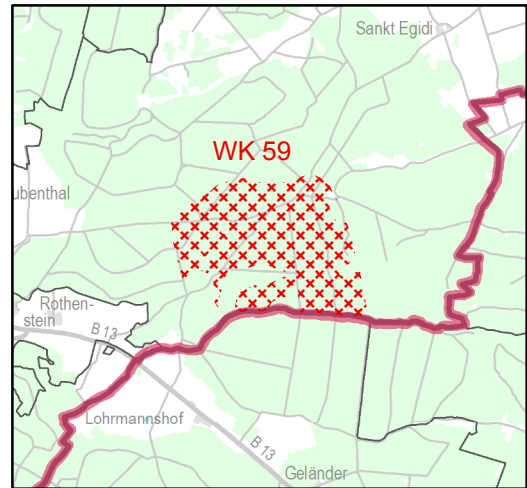

Regionalplan Region Westmittelfranken (8)

19. Änderung

Ausschnitt aus Tekturkarte 3: Begründungskarte Kapitel B V (neu) 3.1.1.3

zu Karte 2 "Siedlung und Versorgung"

Energieversorgung (Windkraft)

Beschluss vom 11.09.2014

Gebietsvorschlag WK 59

Stadt/Gemeinde: Raitenbuch (Lkr. Weißenburg-Gunzenhausen)

rechtsverbindlicher Stand im Regionalplan

Begründungskarte zum
rechtsverbindlichen Regionalplan

Legende

WK 59 Vorbehaltsgebiet für Windkraftanlagen

Verwaltungsgrenzen

Grenzen der Gemeinden

Grenze des Regierungsbezirkes

Regionsgrenze

Maßstab 1:100 000

Bearbeiter: Regionsbeauftragter für die Region Westmittelfranken bei der Regierung von Mittelfranken

Kartographie: Regierung von Mittelfranken

Kartengrundlage:

Nutzung der Geobasisdaten der Bayerischen Vermessungsverwaltung

Geobasisdaten: ©Bayerische Vermessungsverwaltung