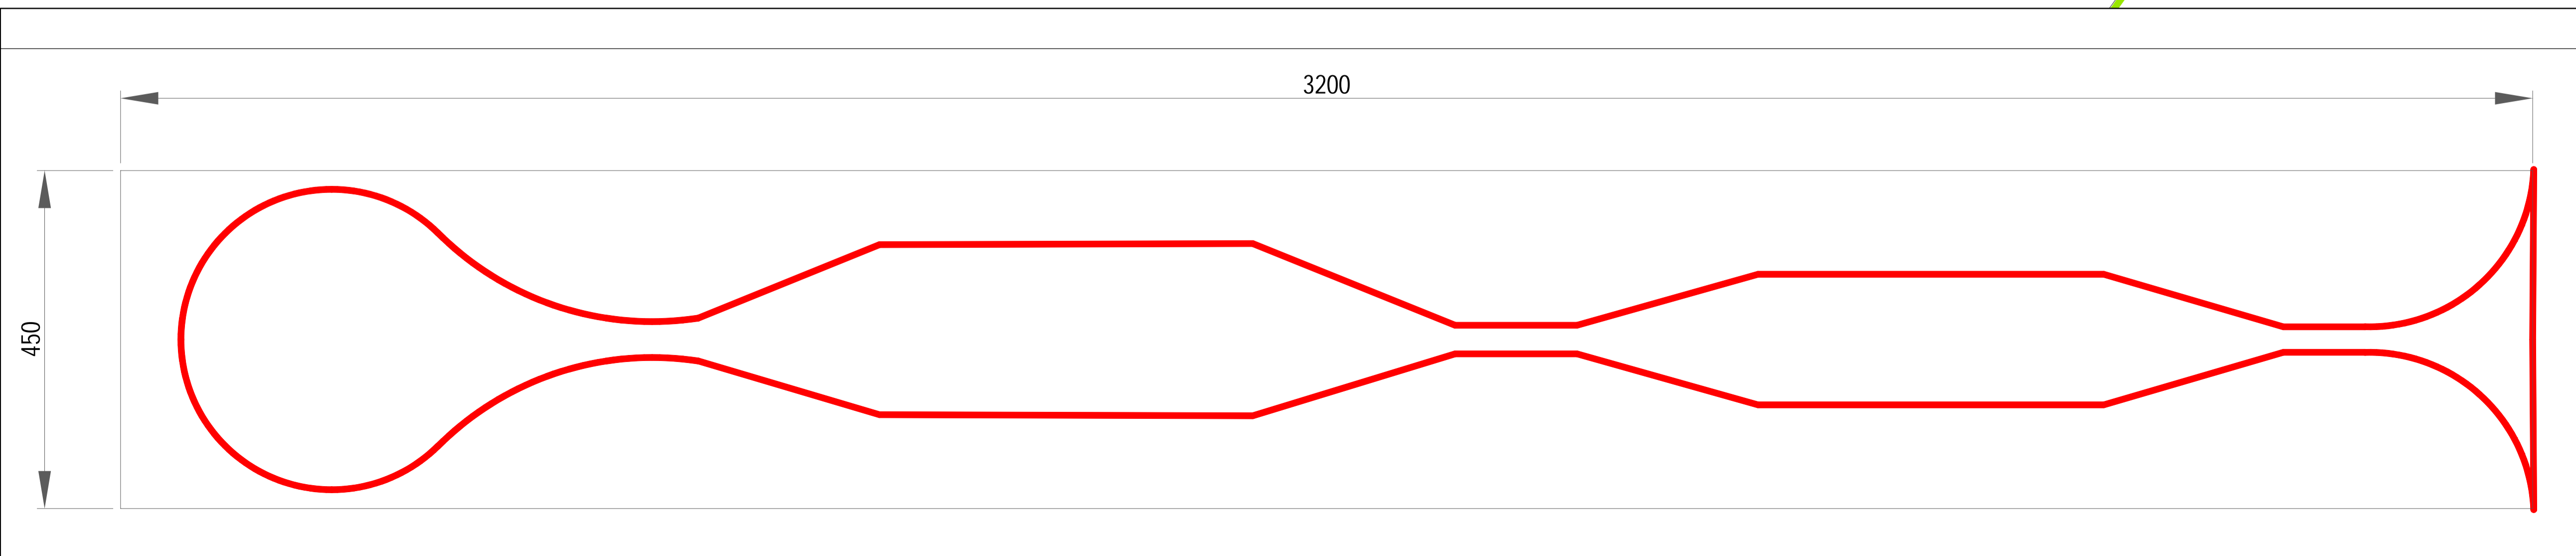

- Legend symbols: green outline, green fill, blue fill, hatched pattern, grey grid pattern.
- Text: Gewerbegebietsfläche/Verkehrswege

Title block area	
Standort J – Raitersaich	
4.7.7	