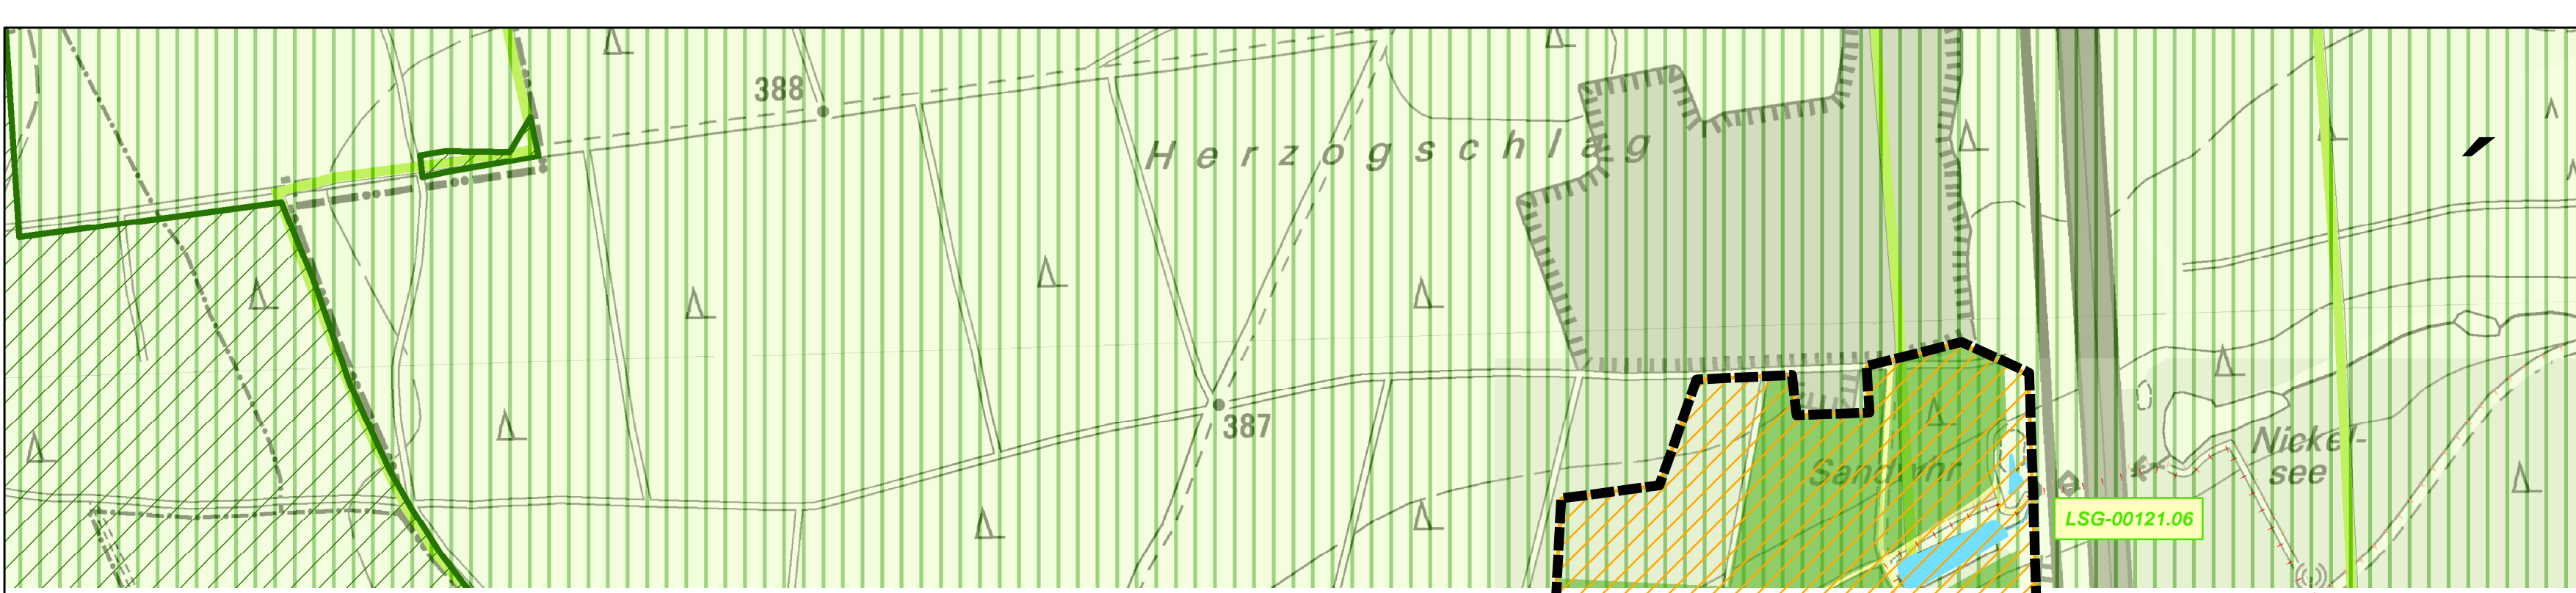

Anl.B.4.2.1: ROV ICE-Werk Nürnberg  
Standort B – Allersberg-Pyrbaum

kultursensitiv

3200

450

Änderung				

Standort B – Allersberg-Pyrbaum