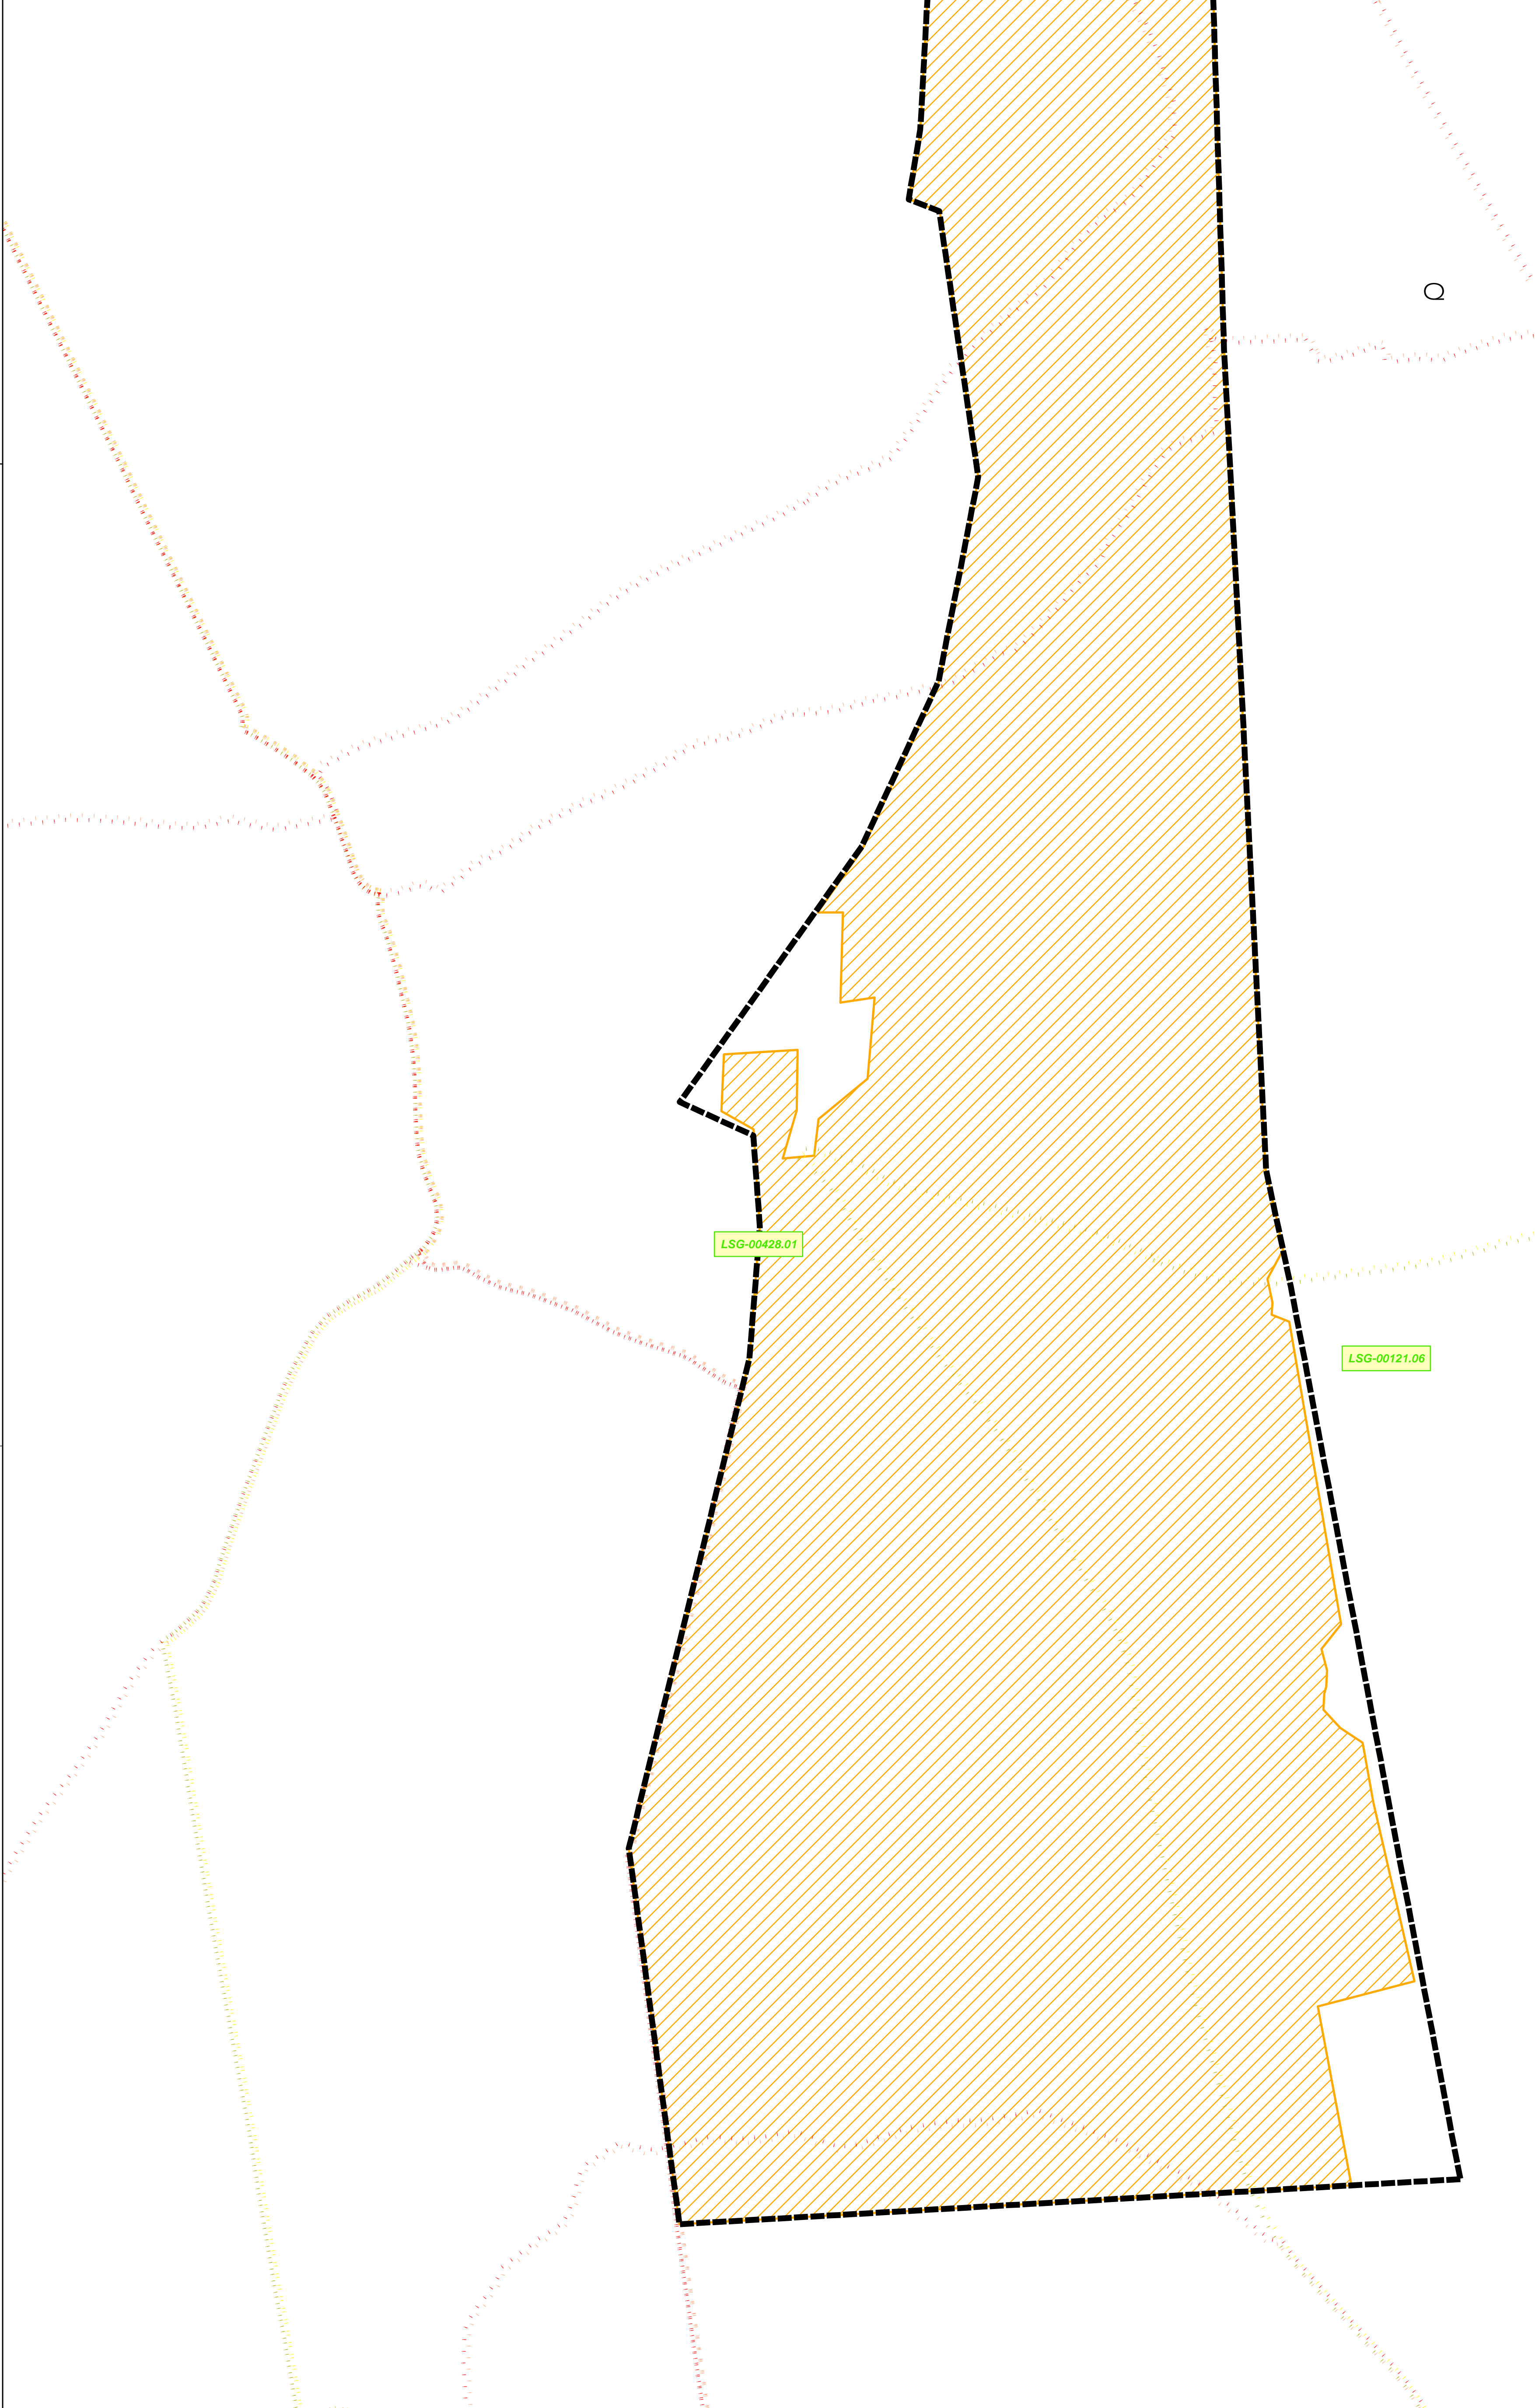

Anl.B.4.2.1: ROV ICE-Werk Nürnberg  
Standort B – Allersberg-Pyrbaum

kultursensitiv

3200

450

Änderung				

Standort B – Allersberg-Pyrbaum