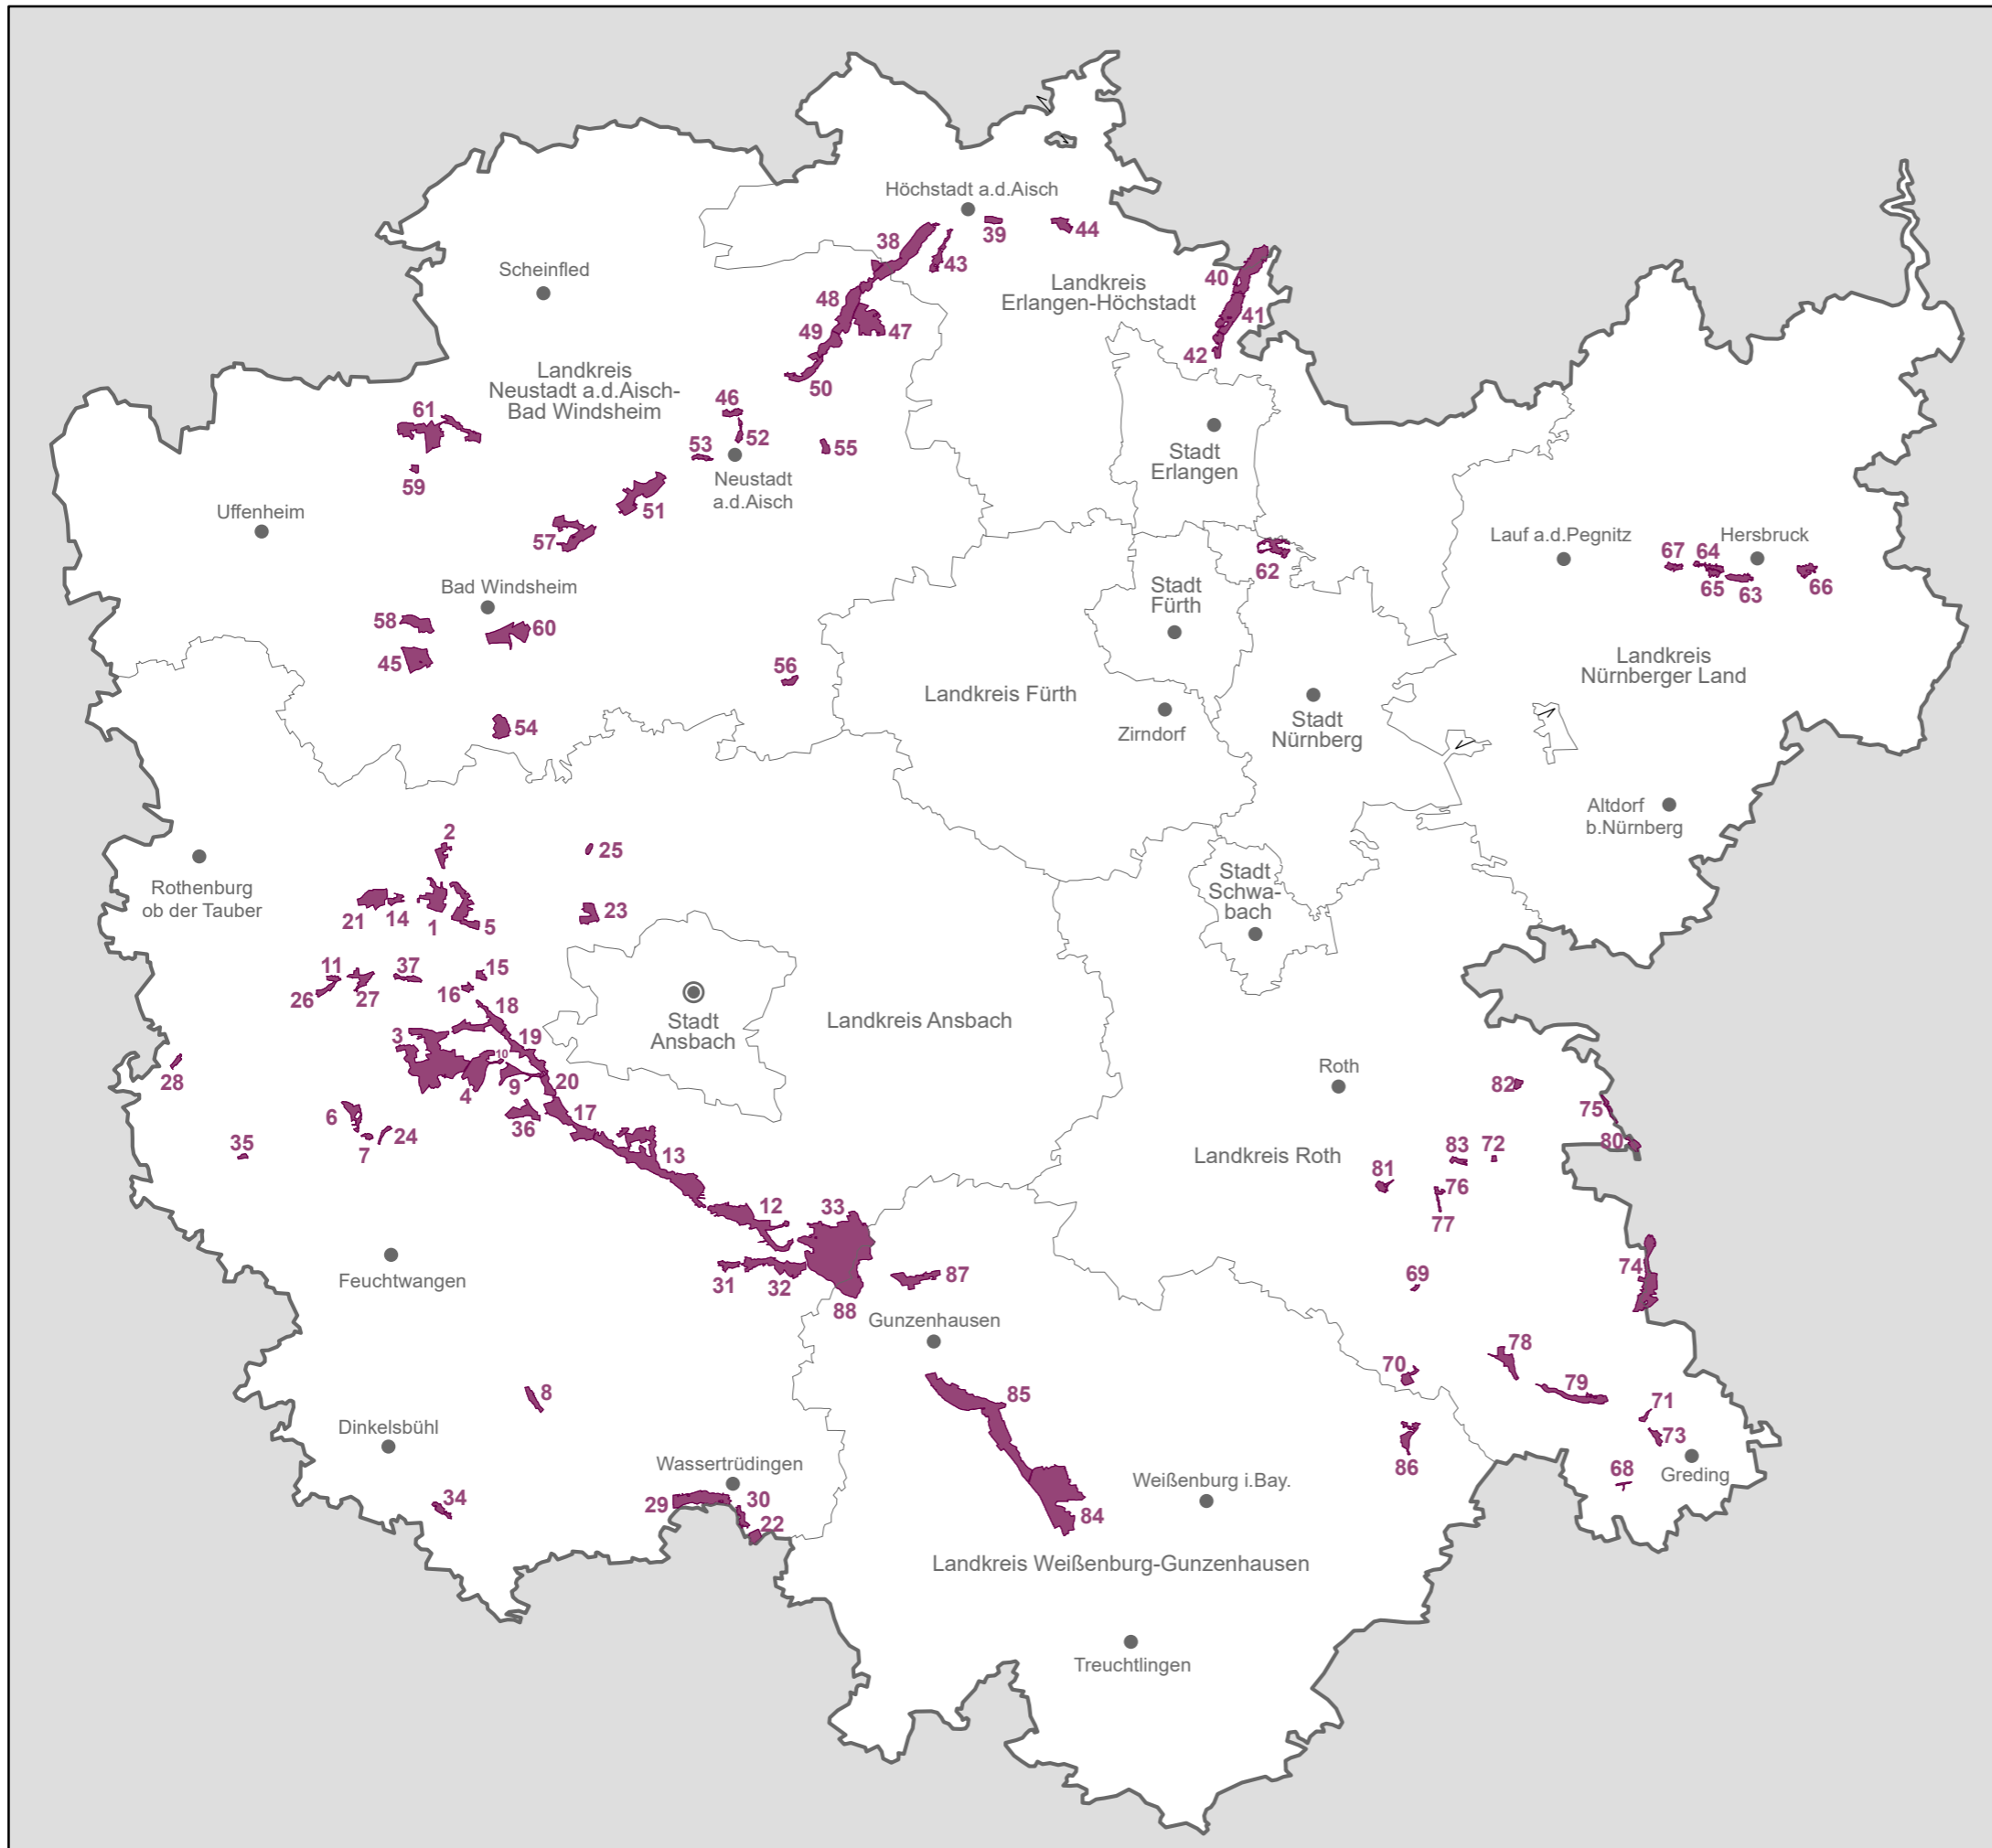

Allgemeinverfügung zum Walzen
nach dem 15.03.2026
vom 12.03.2026
im Regierungsbezirk Mittelfranken

-  Wiesenbrütergebiet, das von der abweichenden Gestattung ausgenommen ist
-  Nummer des Wiesenbrütergebietes, das von der abweichenden Gestattung ausgenommen ist
-  Regierungsbezirksgrenze
-  Grenzen der kreisfreien Städte und Landkreise
-  Zusammengehörige Gebietsteile
-  Sitz der Regierung
-  Stadt

Maßstab: 1:400.000

Kartengrundlage:
Nutzung der Geobasisdaten der Bayerischen Vermessungsverwaltung
Geobasisdaten: © Bayerische Vermessungsverwaltung 2026