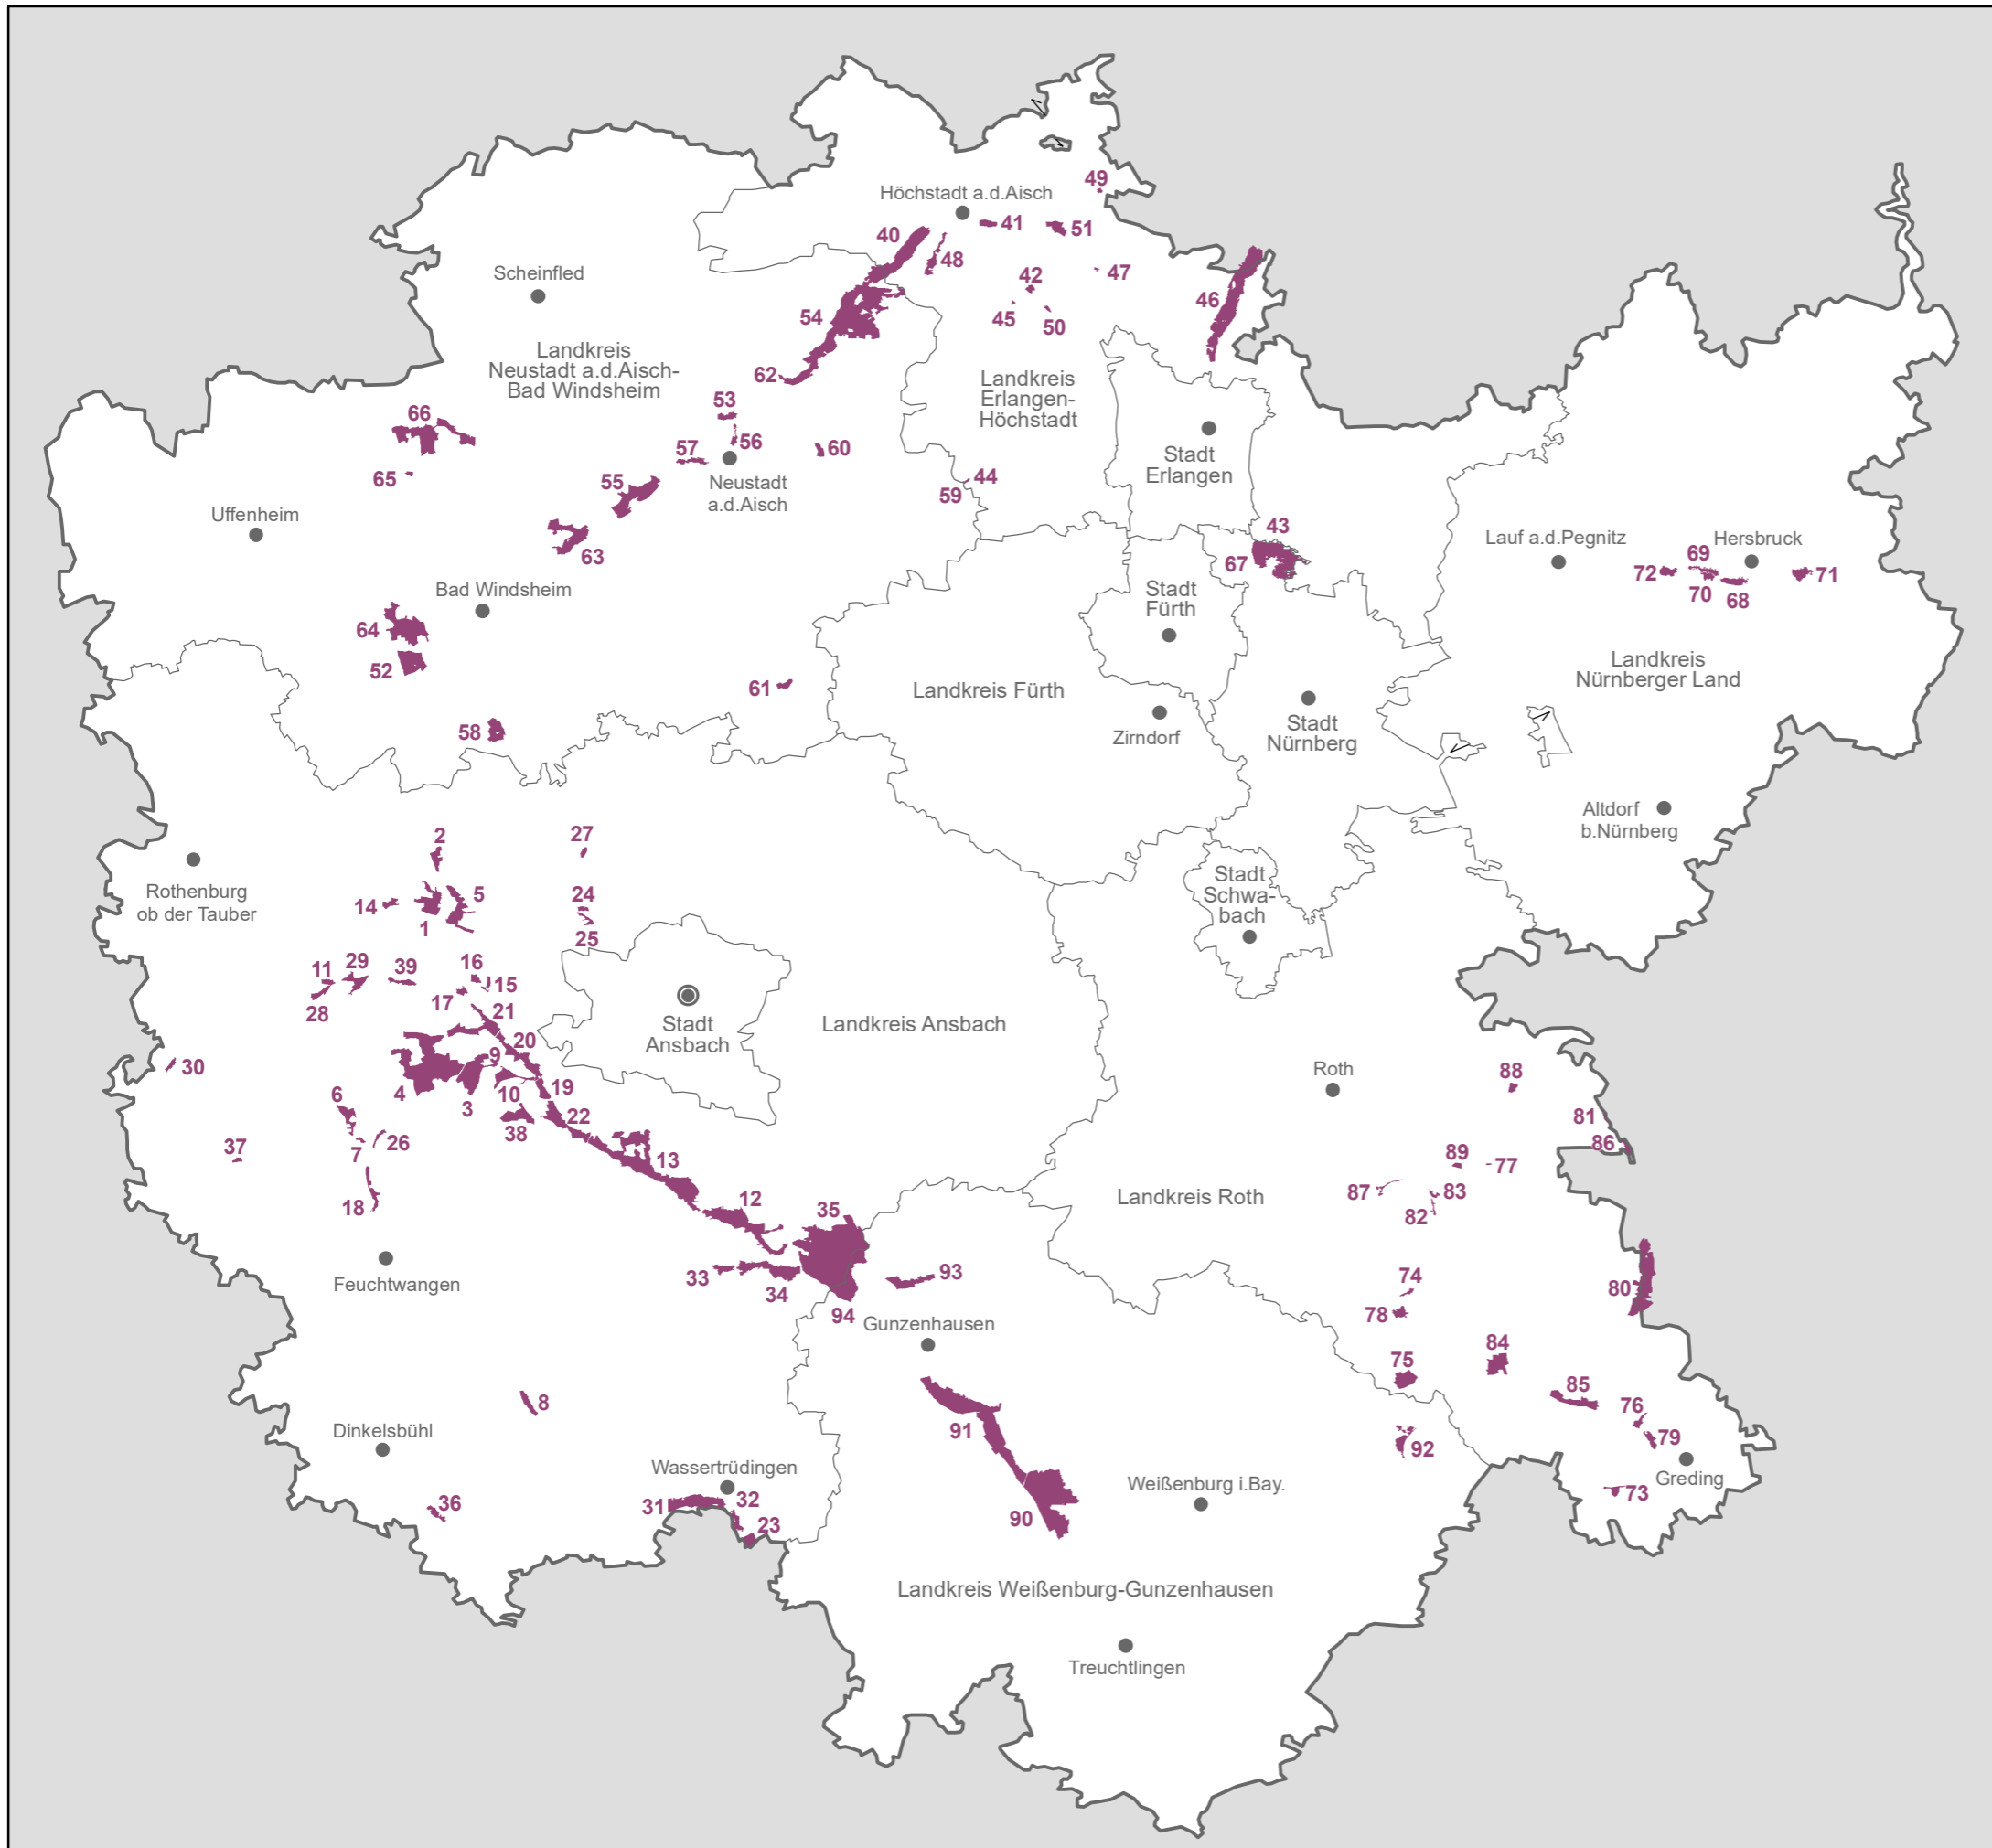

Allgemeinverfügung zum Walzen
nach dem 15.03.2022
vom 02.03.2022
im Regierungsbezirk Mittelfranken

-  Wiesenbrütergebiet, das von der abweichenden Gestattung ausgenommen ist
-  Nummer des Wiesenbrütergebietes, das von der abweichenden Gestattung ausgenommen ist
-  Regierungsbezirksgrenze
-  Grenzen der kreisfreien Städte und Landkreise
-  Zusammengehörige Gebietsteile
-  Sitz der Regierung
-  Stadt

Maßstab: 1:400.000

Kartengrundlage:
Nutzung der Geobasisdaten der Bayerischen Vermessungsverwaltung
Geobasisdaten: © Bayerische Vermessungsverwaltung 2022