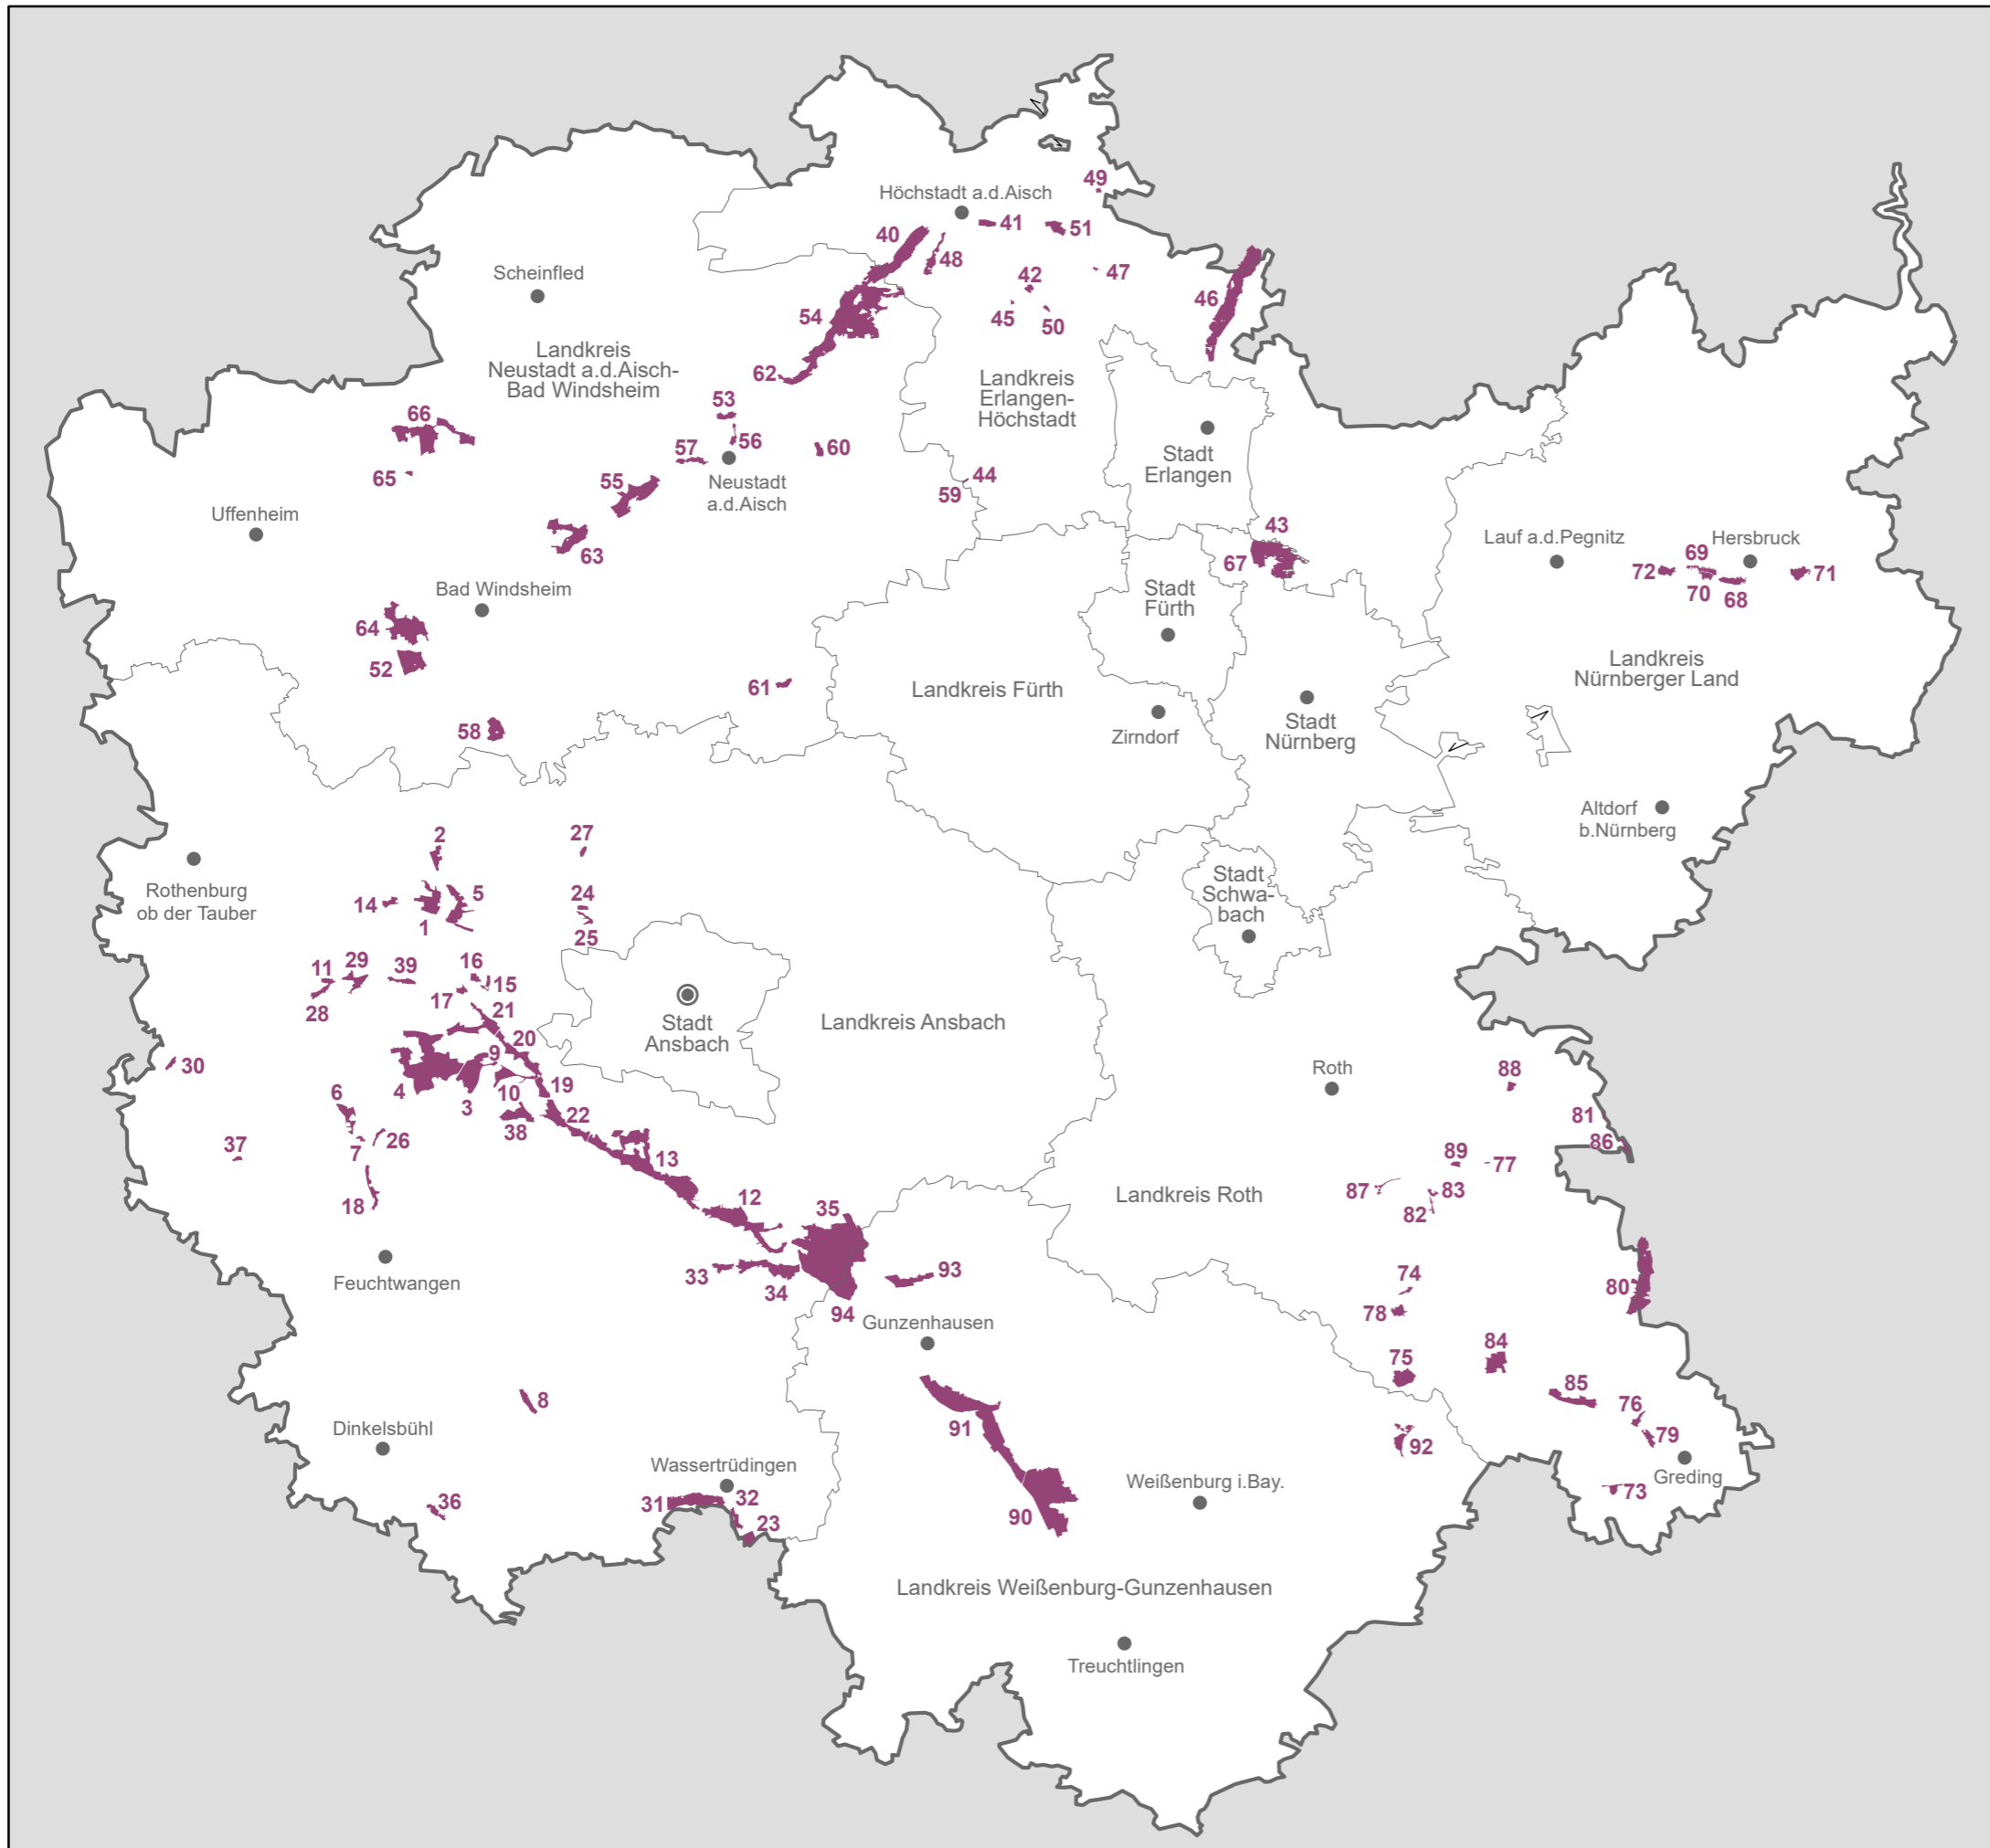

Allgemeinverfügung zum Walzen
nach dem 15.03.2021
vom 03.03.2021
im Regierungsbezirk Mittelfranken

-  Wiesenbrütergebiet, das von der abweichenden Gestattung ausgenommen ist
-  Nummer des Wiesenbrütergebietes, das von der abweichenden Gestattung ausgenommen ist
-  Regierungsbezirksgrenze
-  Grenzen der kreisfreien Städte und Landkreise
-  Zusammengehörige Gebietsteile
-  Sitz der Regierung
-  Stadt

Maßstab: 1:400.000

Kartengrundlage:
Nutzung der Geobasisdaten der Bayerischen Vermessungsverwaltung
Geobasisdaten: © Bayerische Vermessungsverwaltung 2021