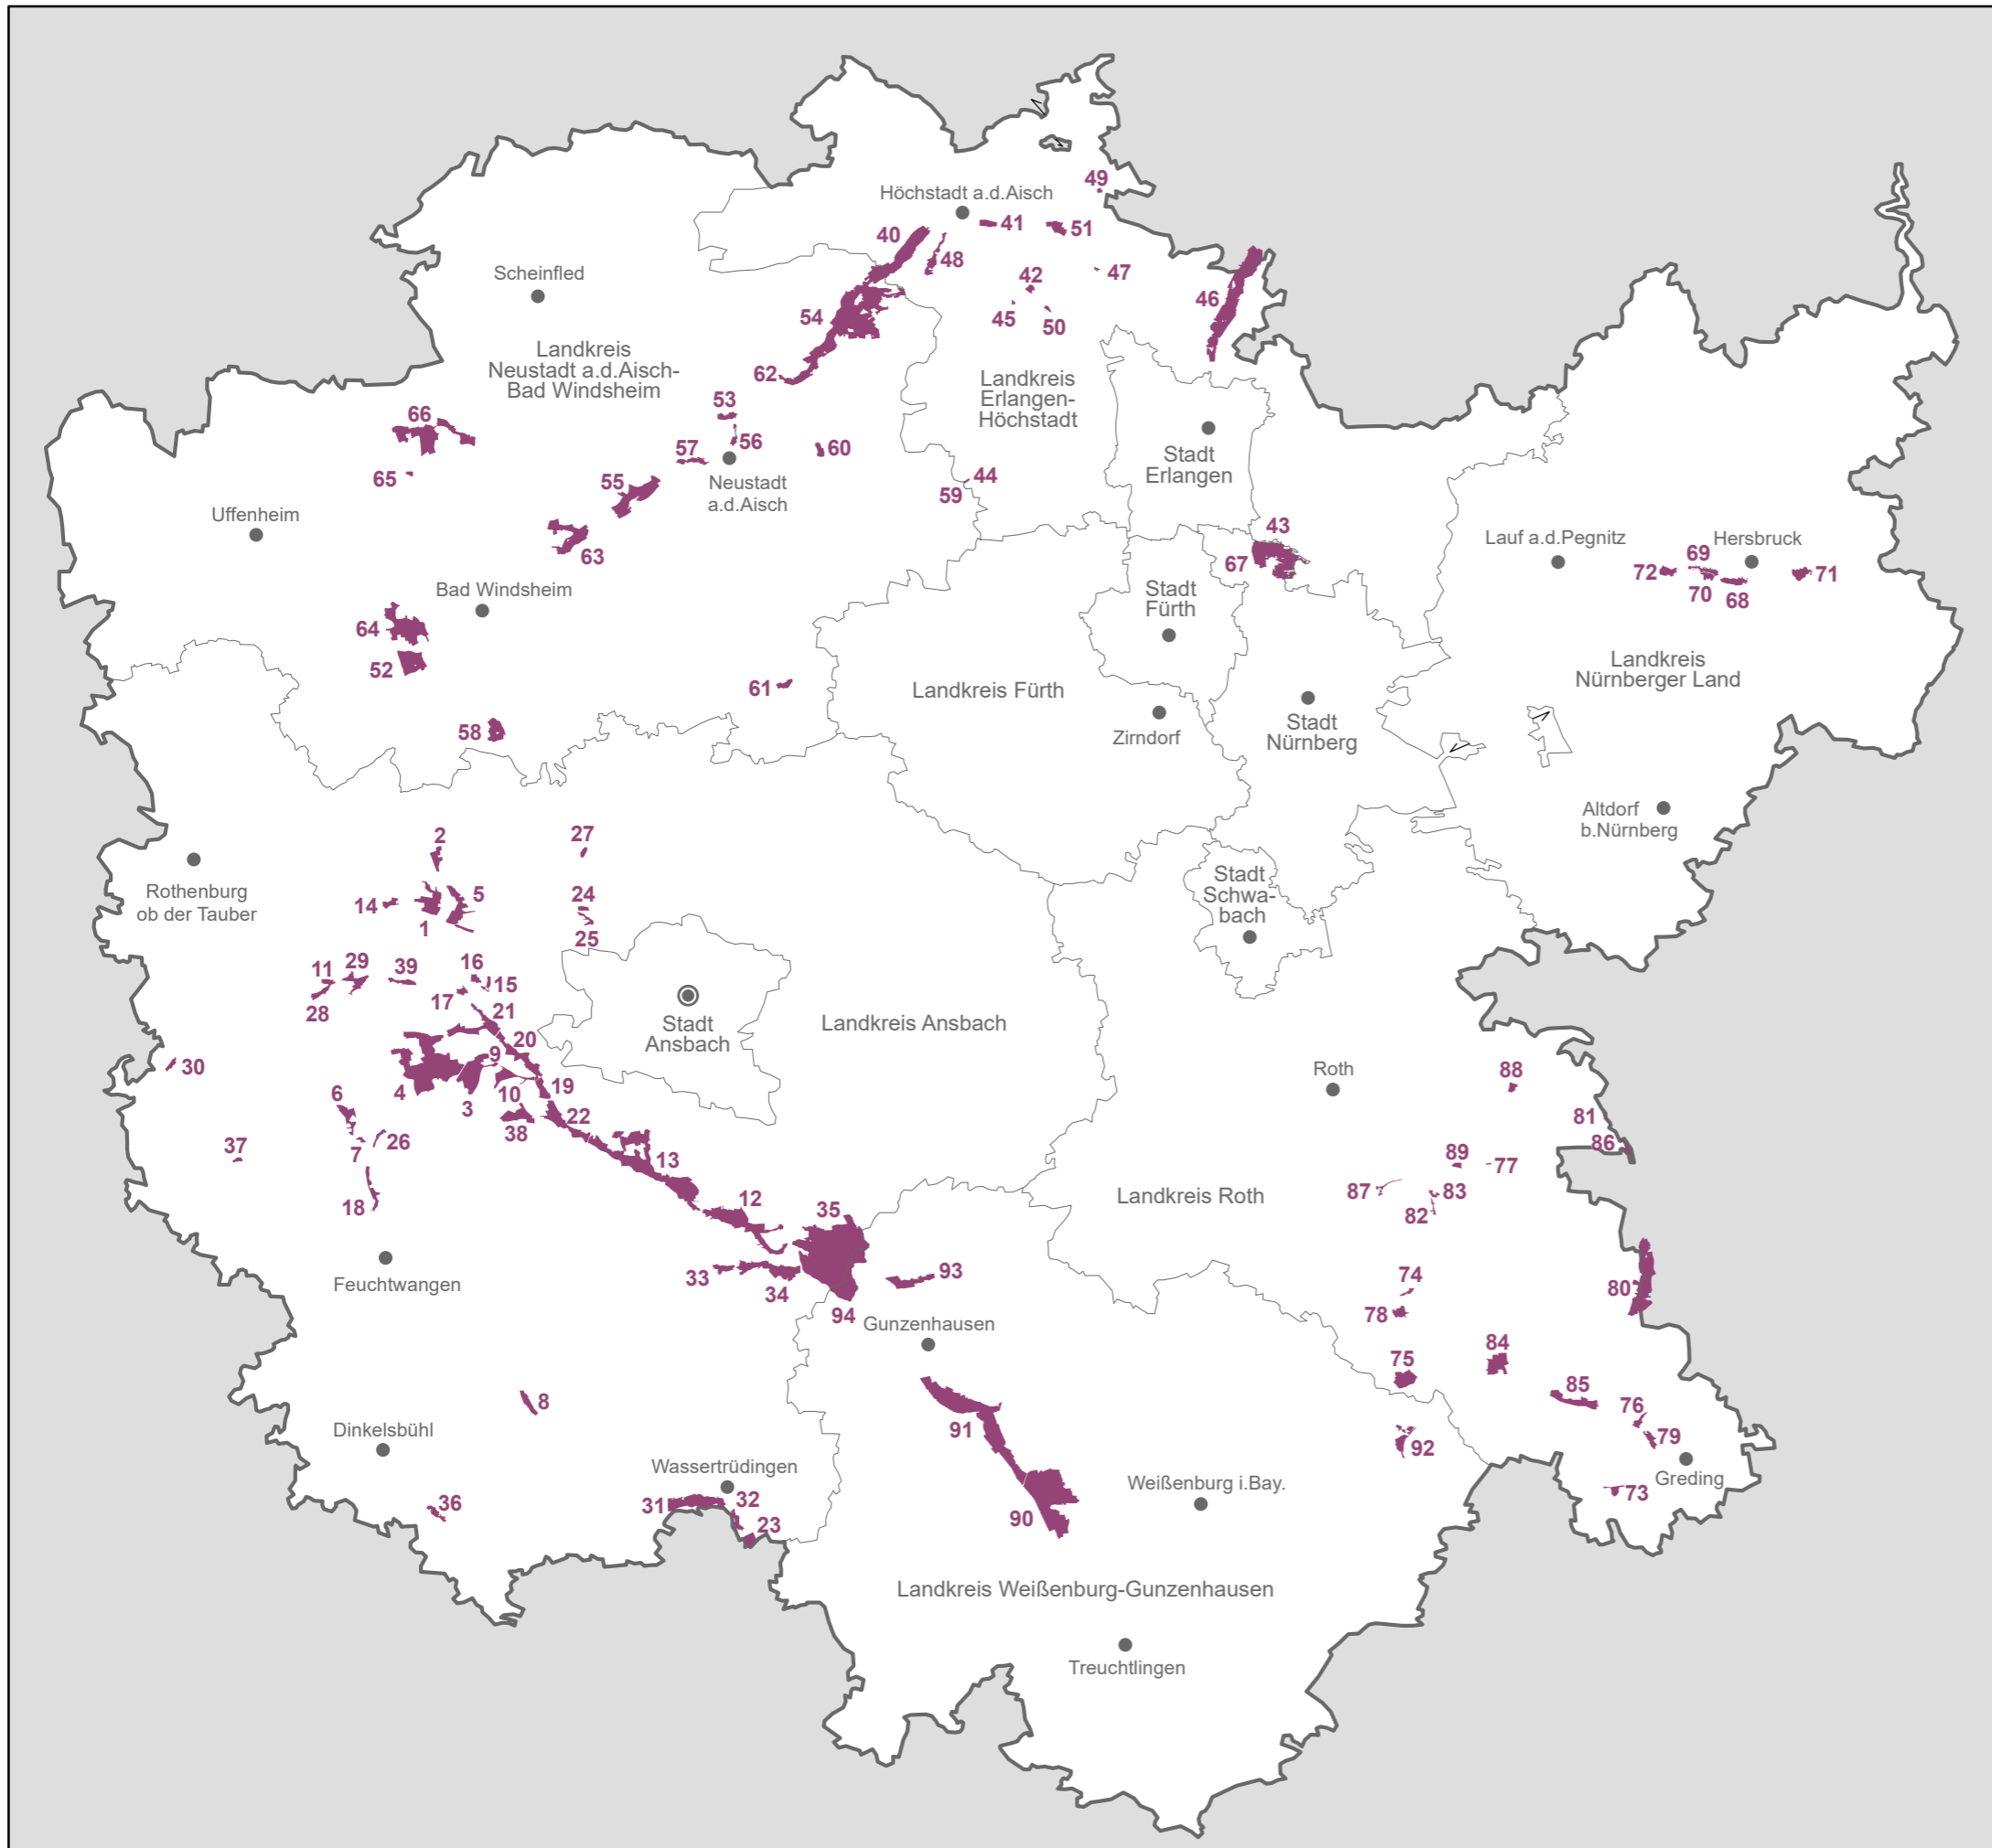

Allgemeinverfügung zum Walzen
nach dem 15.03.2020
vom 03.03.2020
im Regierungsbezirk Mittelfranken

- Wiesenbrütergebiet, das von der abweichenden Gestattung ausgenommen ist
- 47 Nummer des Wiesenbrütergebietes, das von der abweichenden Gestattung ausgenommen ist
- Regierungsbezirksgrenze
- Grenzen der kreisfreien Städte und Landkreise
- Zusammengehörige Gebietsteile
- Sitz der Regierung
- Stadt

Maßstab: 1:400.000

Kartengrundlage:
Nutzung der Geobasisdaten der Bayerischen Vermessungsverwaltung
Geobasisdaten: © Bayerische Vermessungsverwaltung 2020