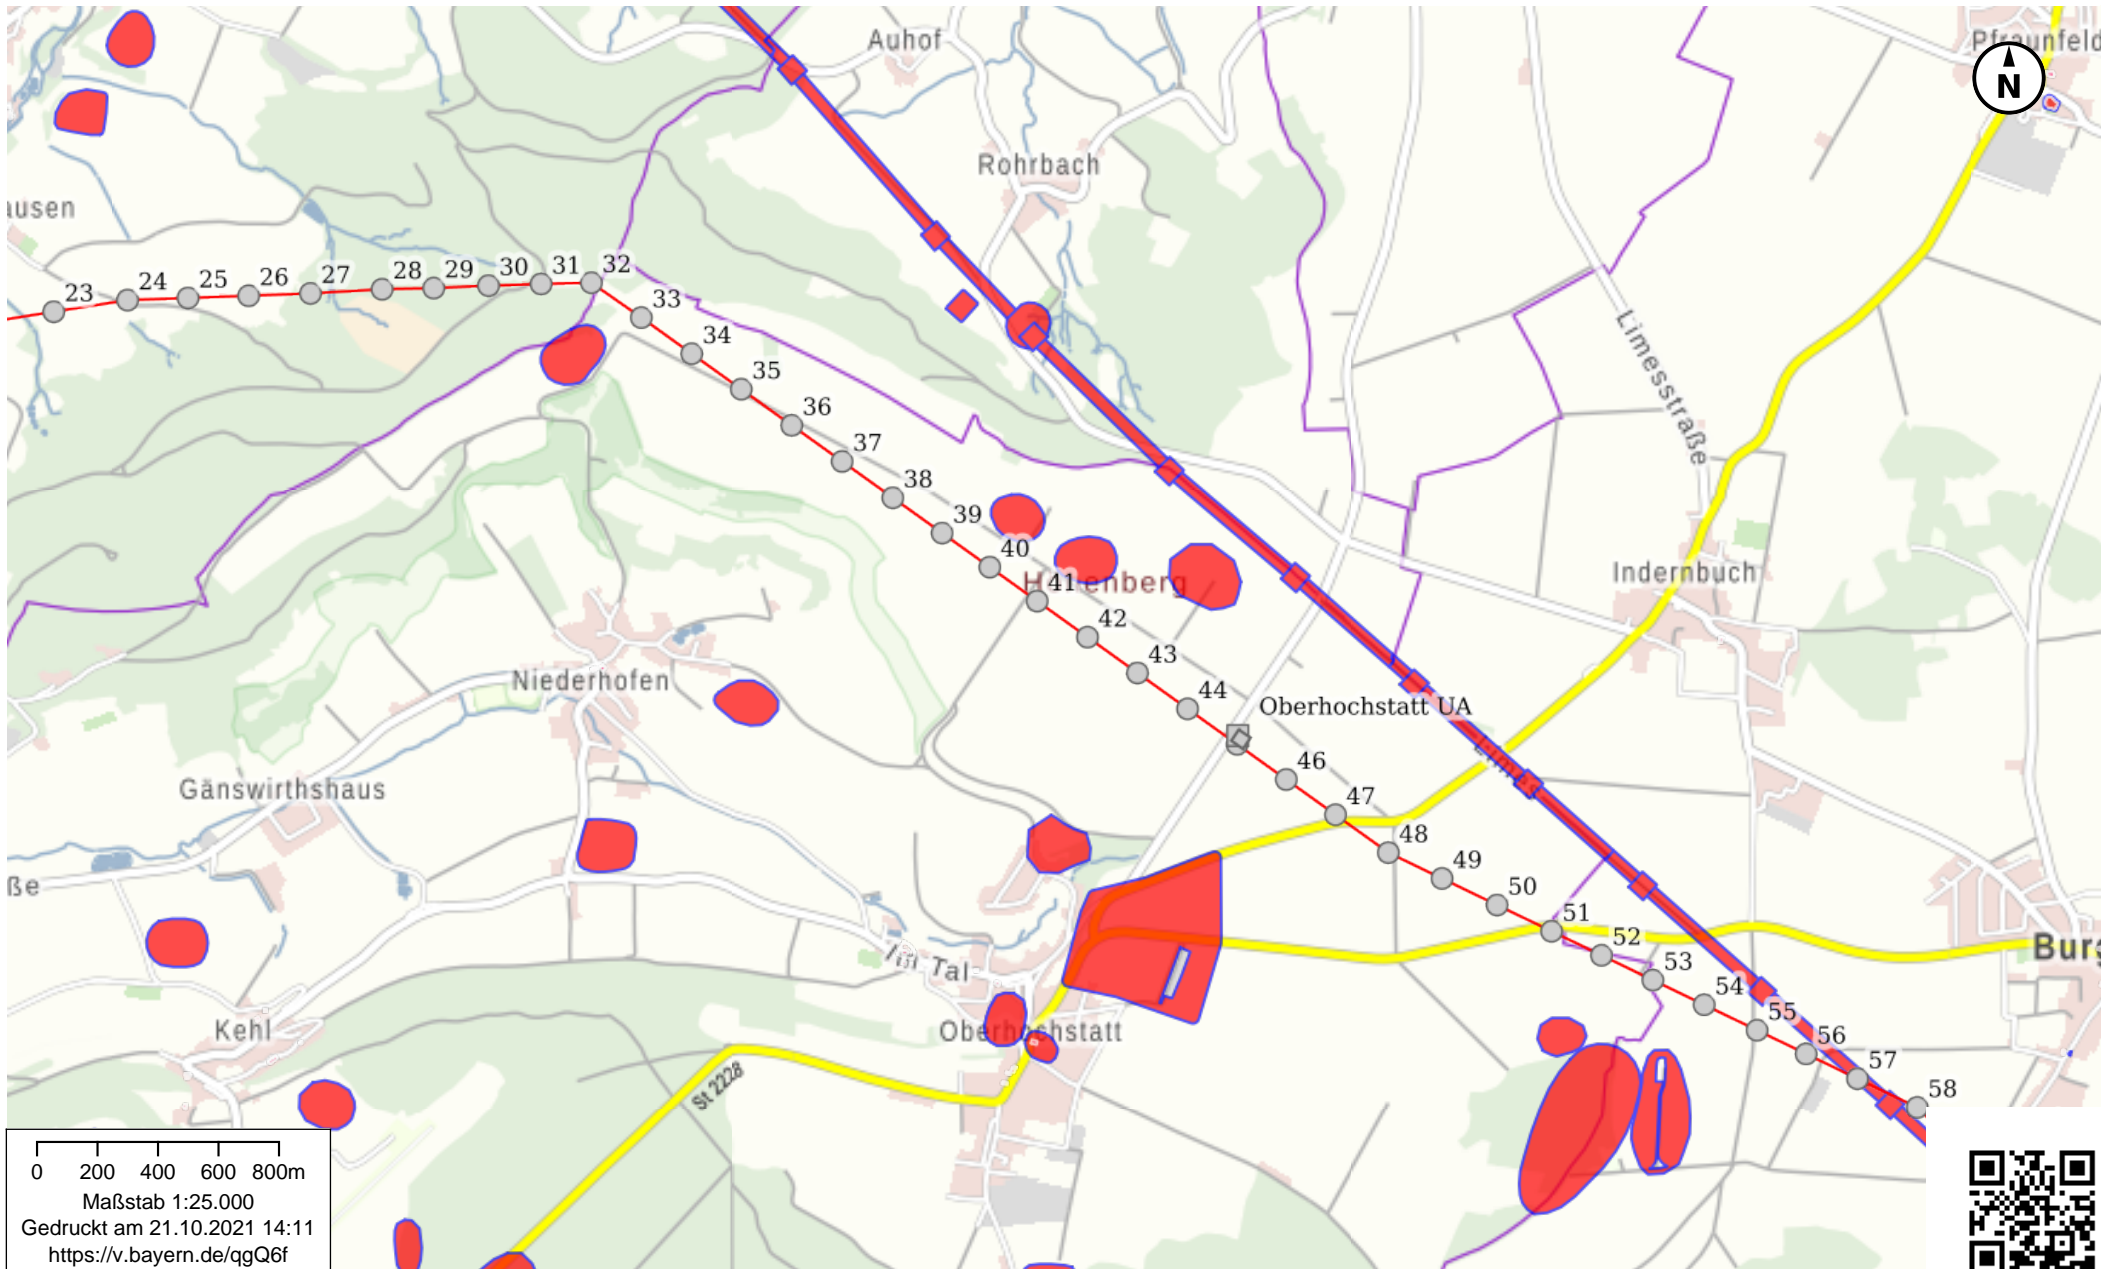

0 200 400 600 800m
Maßstab 1:25.000
Gedruckt am 21.10.2021 14:12
<https://v.bayern.de/tjNts>

0 200 400 600 800m
Maßstab 1:25.000
Gedruckt am 21.10.2021 14:11
<https://v.bayern.de/qgQ6f>

0 200 400 600 800m
Maßstab 1:25.000
Gedruckt am 21.10.2021 14:00
<https://v.bayern.de/Hy5JT>

Legende

Bodendenkmal

-  Bodendenkmal (Benehmen nicht hergestellt)
-  Bodendenkmal (Benehmen hergestellt)

Baudenkmal

-  Baudenkmal (Benehmen nicht hergestellt)
-  Baudenkmal (Benehmen hergestellt)

Ensemble

-  Ensemble

Landschaftsprägendes Denkmal

-  Landschaftsprägendes Denkmal

110kV-Freileitung (N-ERGIE Netz GmbH)

-  Freileitungsabschnitt
-  Mast
-  Umspannwerk (Bezeichnung)
-  Umspannwerk (Fläche)