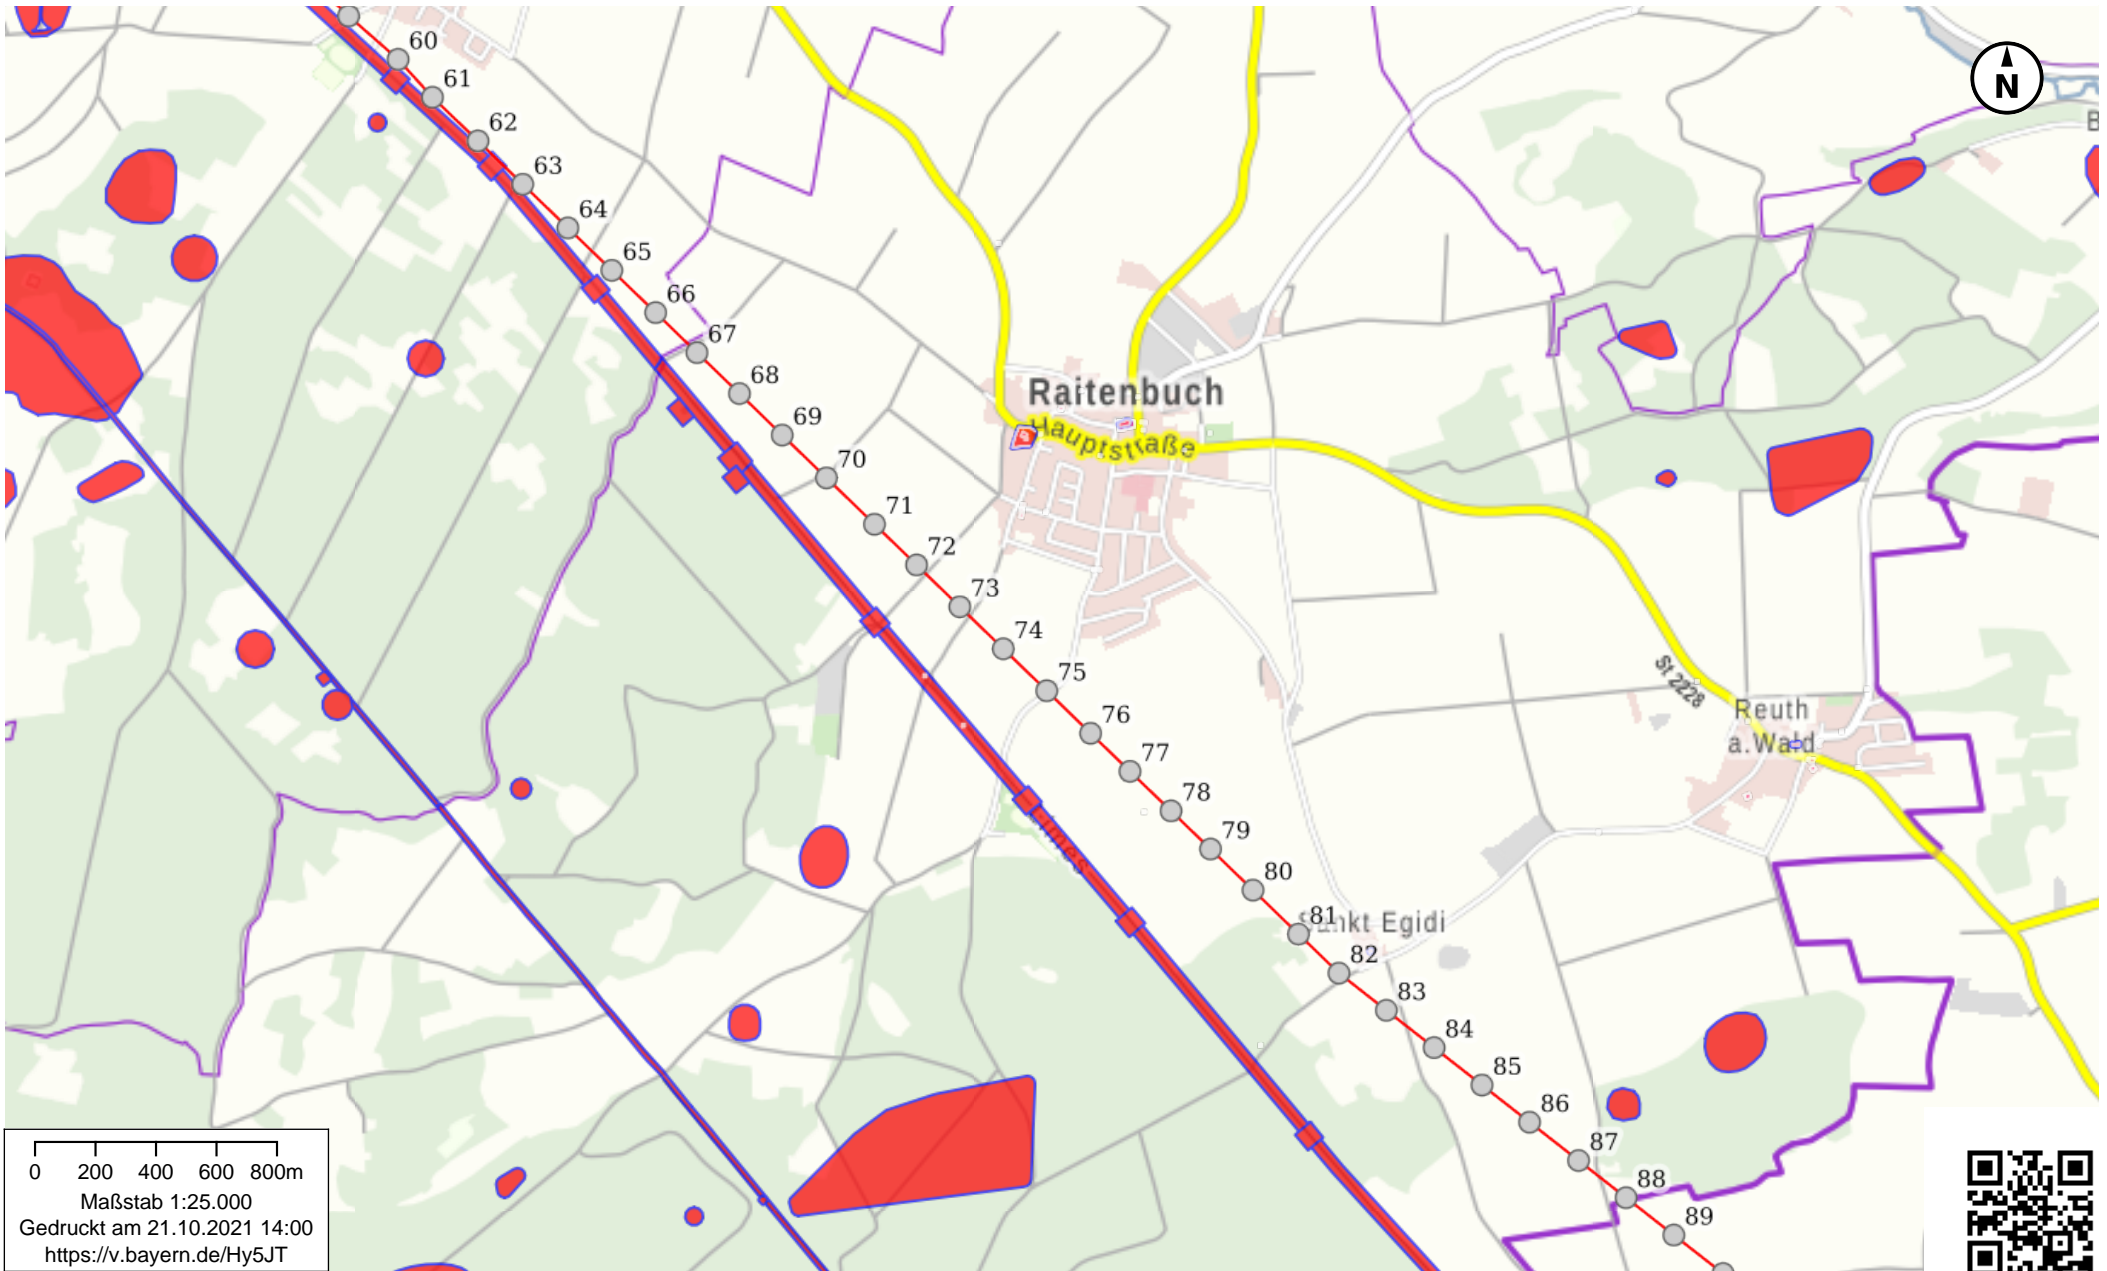

0 200 400 600 800m
Maßstab 1:25.000
Gedruckt am 21.10.2021 14:12
<https://v.bayern.de/tjNts>

0 200 400 600 800m
Maßstab 1:25.000
Gedruckt am 21.10.2021 14:11
<https://v.bayern.de/qgQ6f>

0 200 400 600 800m
Maßstab 1:25.000
Gedruckt am 21.10.2021 14:00
<https://v.bayern.de/Hy5JT>

Legende

Bodendenkmal

-  Bodendenkmal (Benehmen nicht hergestellt)
-  Bodendenkmal (Benehmen hergestellt)

Baudenkmal

-  Baudenkmal (Benehmen nicht hergestellt)
-  Baudenkmal (Benehmen hergestellt)

Ensemble

-  Ensemble

Landschaftsprägendes Denkmal

-  Landschaftsprägendes Denkmal

110kV-Freileitung (N-ERGIE Netz GmbH)

-  Freileitungsabschnitt
-  Mast
-  Umspannwerk (Bezeichnung)
-  Umspannwerk (Fläche)