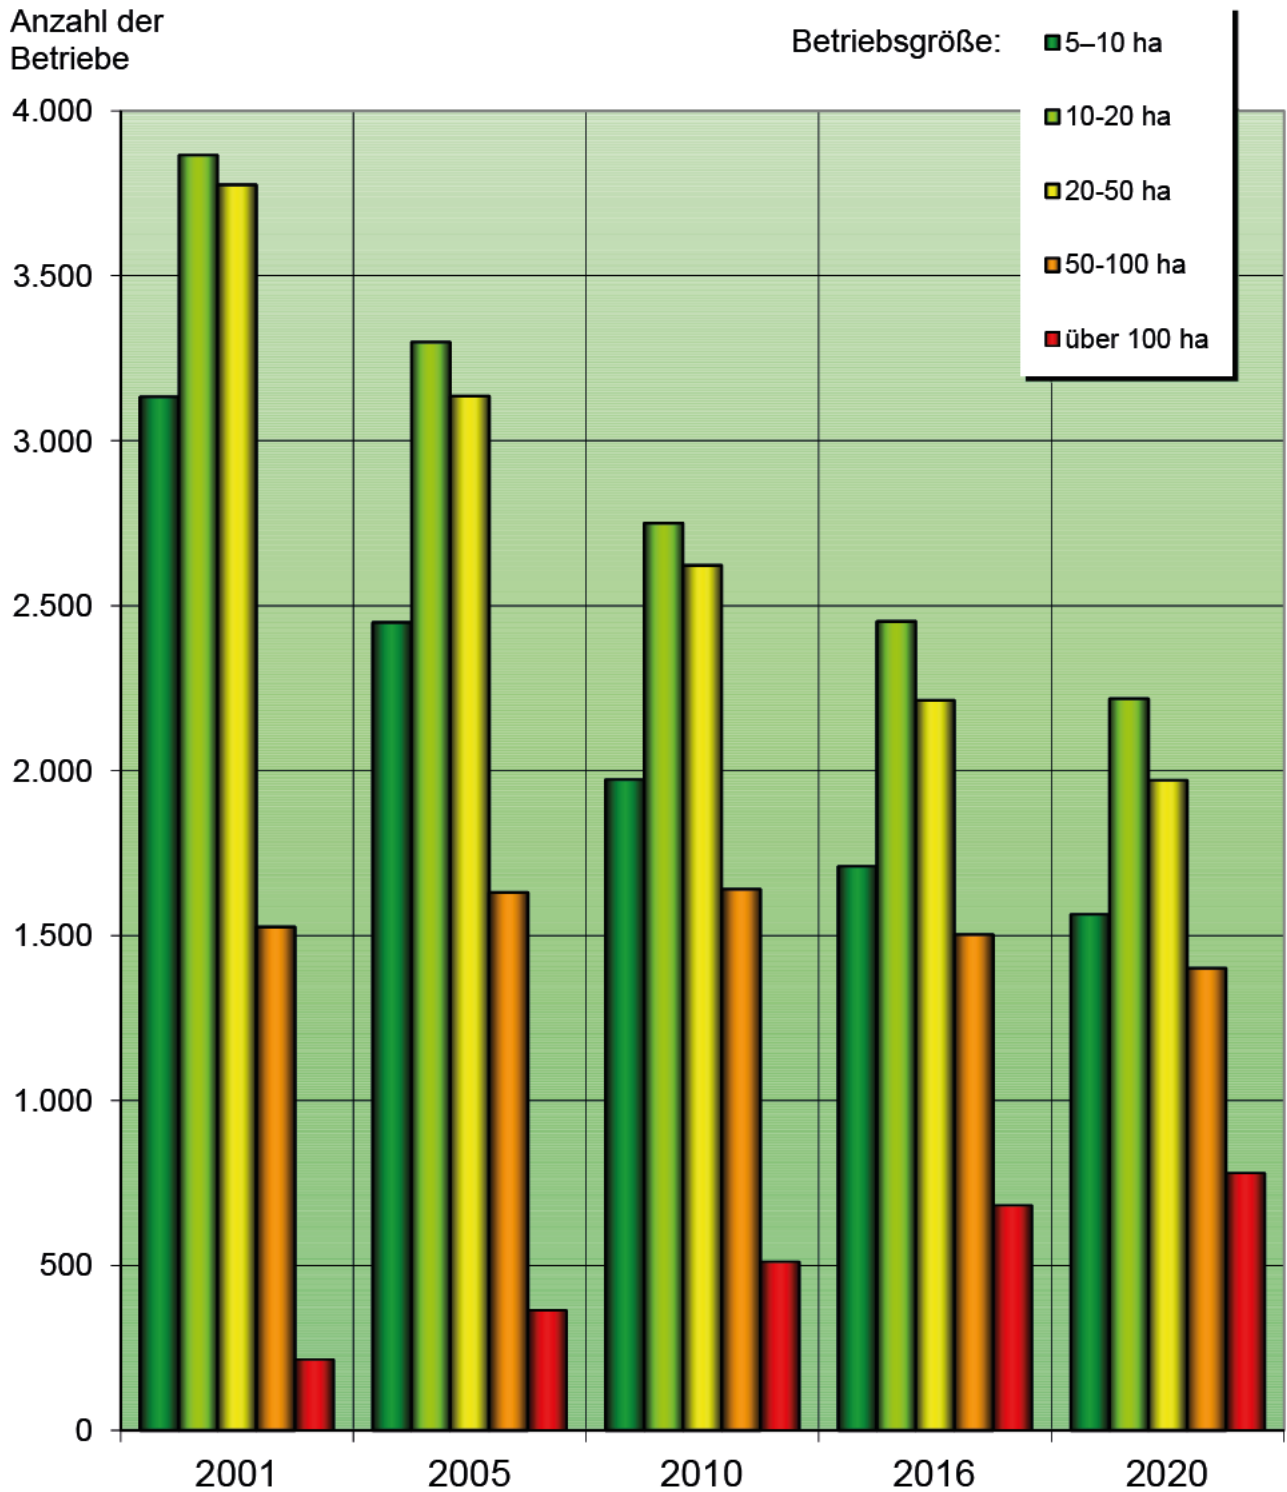

Landwirtschaft

Veränderung der Betriebsgrößen in Mittelfranken 2001-2020*

* Quelle: Bayerisches Landesamt für Statistik, Statistische Jahrbücher für Bayern 2002-2022; eigene Berechnungen