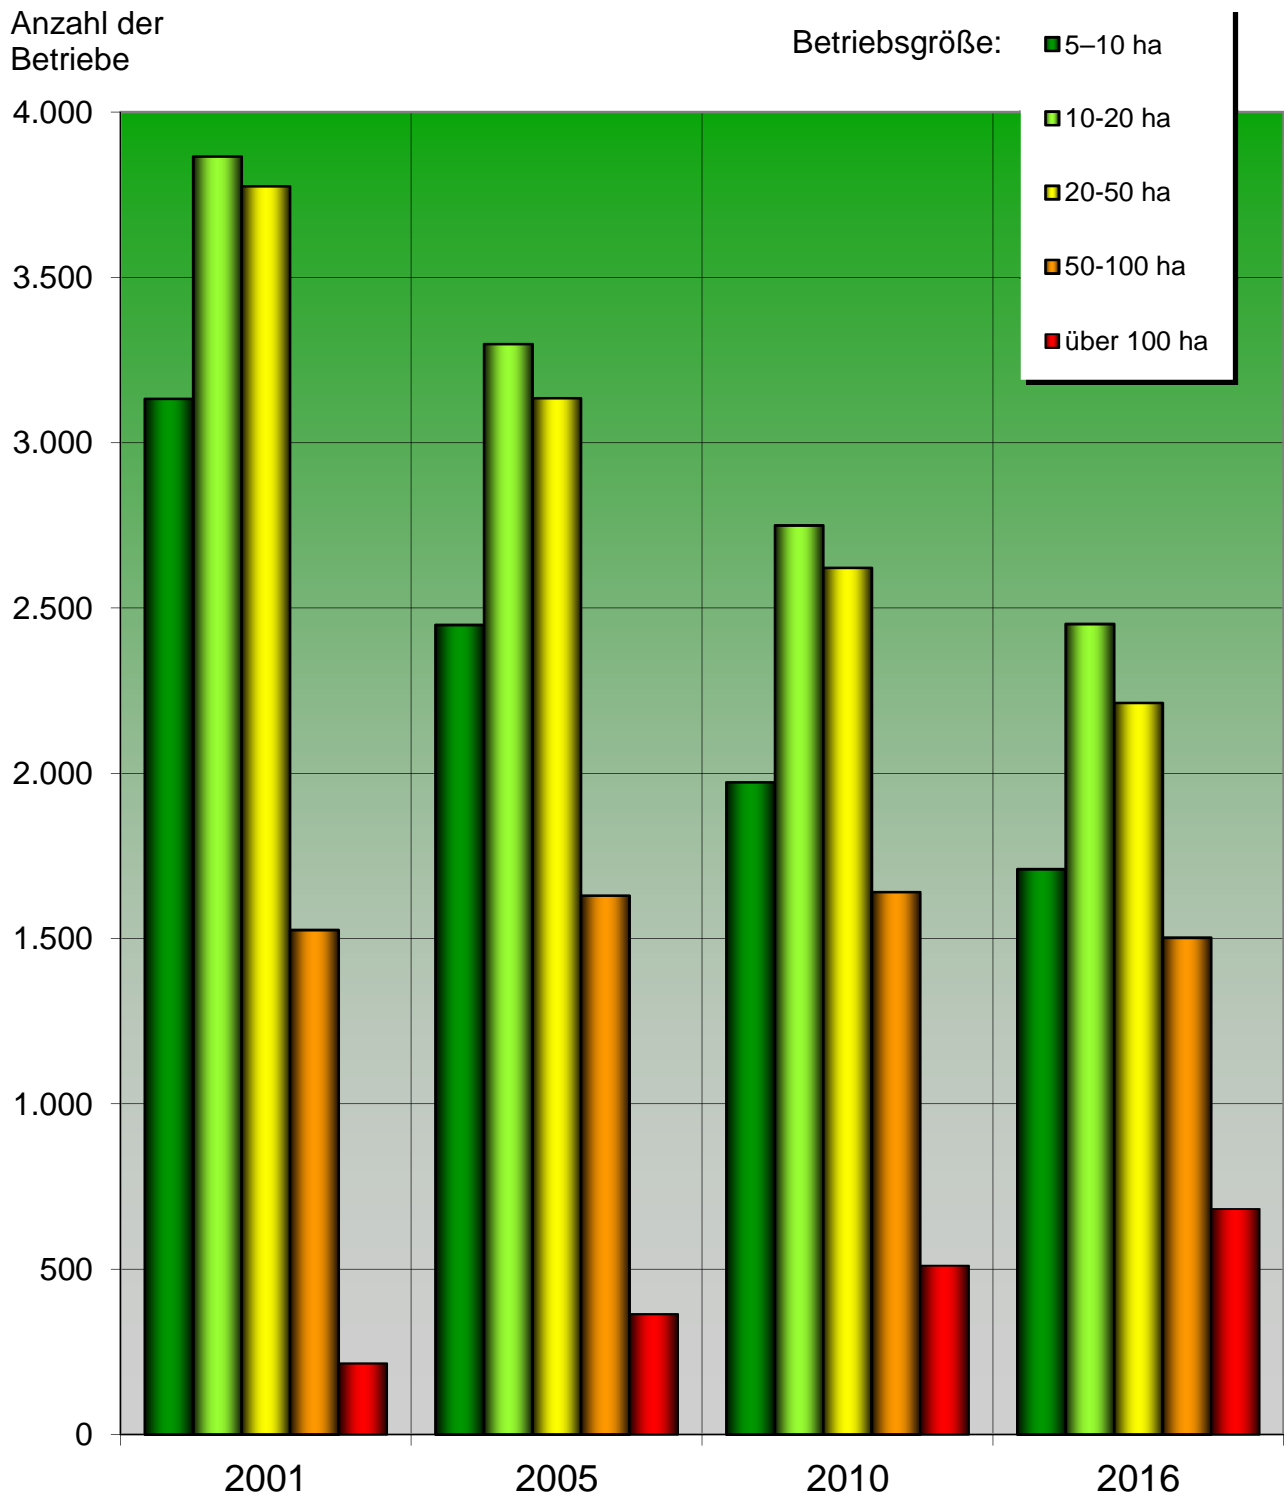

# Landwirtschaft

## Veränderung der Betriebsgrößen in Mittelfranken 2001-2016\*

\* Quelle: Bayerisches Landesamt für Statistik, Statistische Jahrbücher für Bayern 2002-2017; eigene Berechnungen