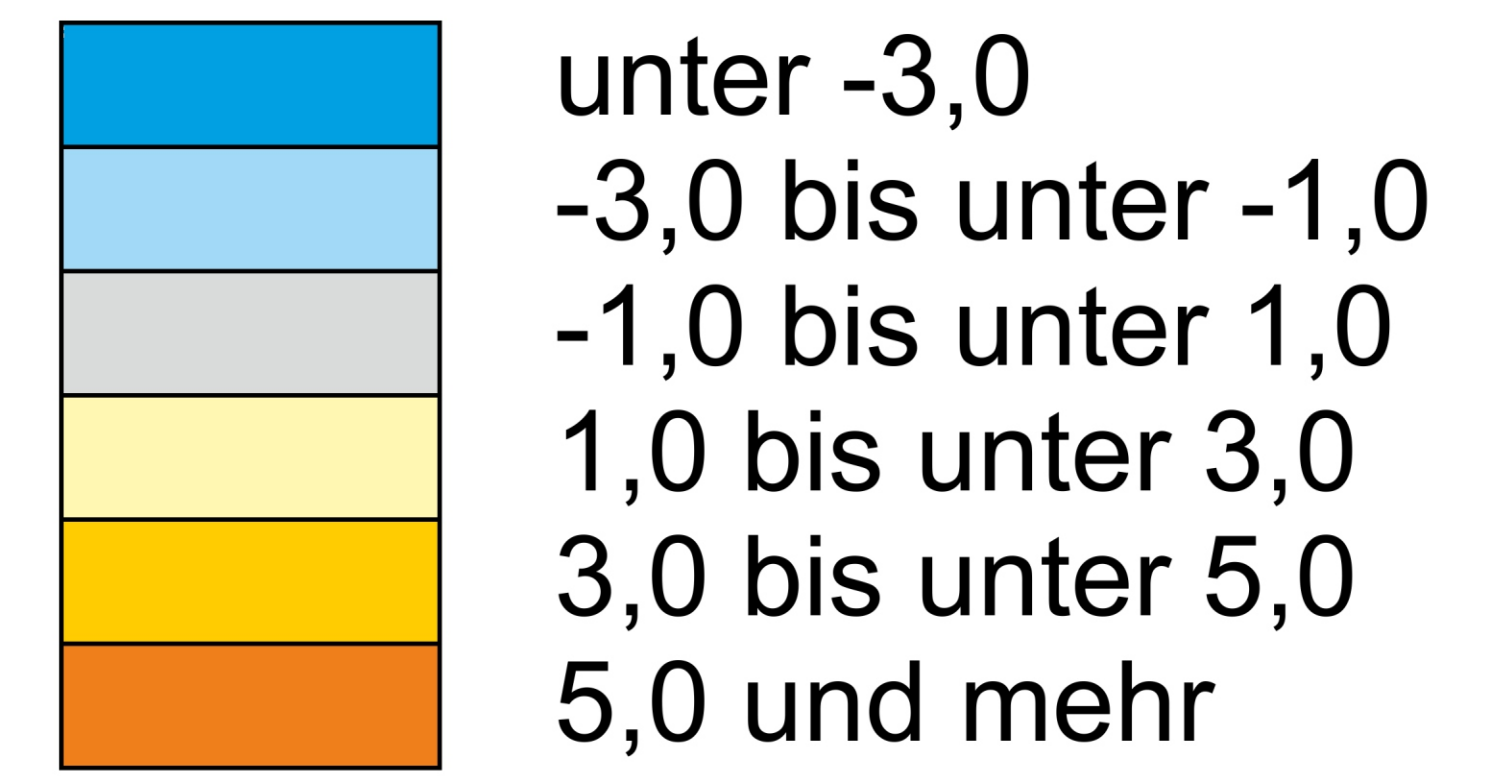

Bevölkerung - Bevölkerungsvorausberechnung für die kreisfreien Städte und Landkreise in Mittelfranken 2024 bis 2044

Bevölkerungszu- bzw. -abnahme(-) in %

(Genauere Werte in Klammern)

Kartengrundlage:
Regierungsbezirk Mittelfranken
Kommunale Verwaltungsgrenzen
Stand 01.01.2006

— Landesgrenze
— Grenze des Regierungsbezirks
— Grenzen der kreisfreien Städte und Landkreise
— Zusammengehörige Gebietsteile

● Kreisfreie Stadt
● Sitz eines Landratsamtes

Herausgeber: Regierung von Mittelfranken. Nachdruck und Vervielfältigung (auch auszugsweise) nur mit Genehmigung des Herausgebers