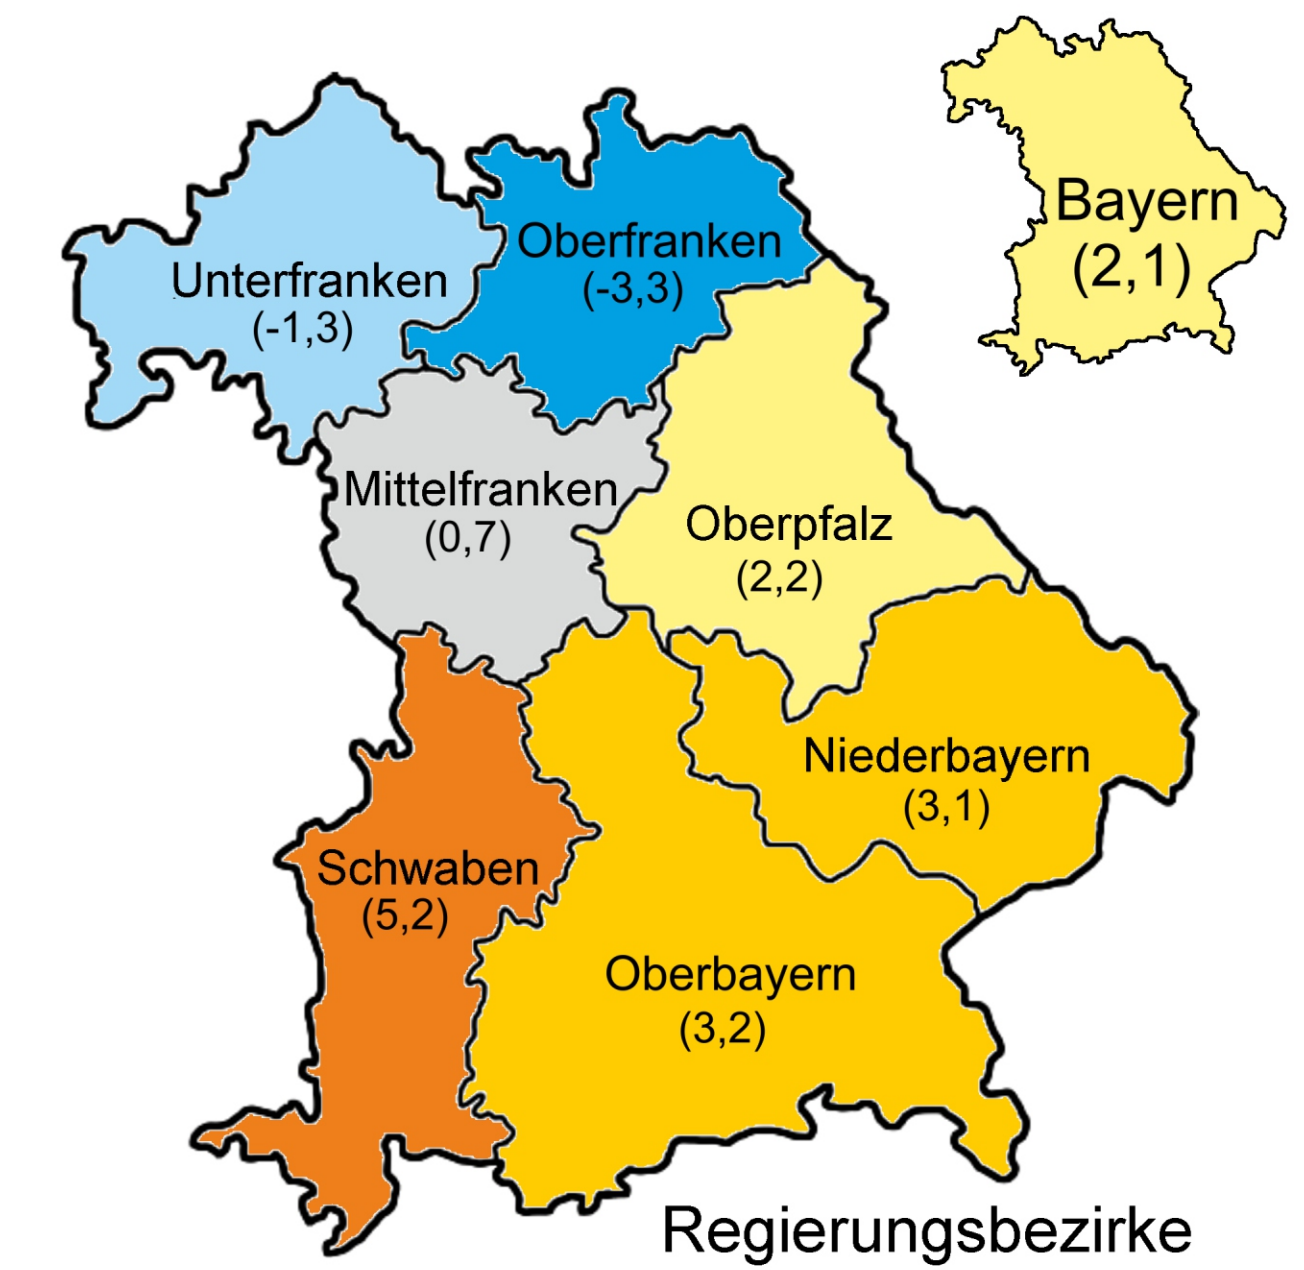

Bevölkerung - Bevölkerungsvorausberechnung für die kreisfreien Städte und Landkreise in Mittelfranken 2024 bis 2044

Bevölkerungszu- bzw. -abnahme(-) in %

(Genauere Werte in Klammern)

Kartengrundlage:
Regierungsbezirk Mittelfranken
Kommunale Verwaltungsgrenzen
Stand 01.01.2006

— Landesgrenze
— Grenze des Regierungsbezirks
— Grenzen der kreisfreien Städte und Landkreise
— Zusammengehörige Gebietsteile

● Kreisfreie Stadt
● Sitz eines Landratsamtes

Herausgeber: Regierung von Mittelfranken. Nachdruck und Vervielfältigung (auch auszugsweise) nur mit Genehmigung des Herausgebers

Quelle: Bayerisches Landesamt für Statistik, Regionalisierte Bevölkerungsvorausberechnung für Bayern bis 2044; eigene Berechnungen