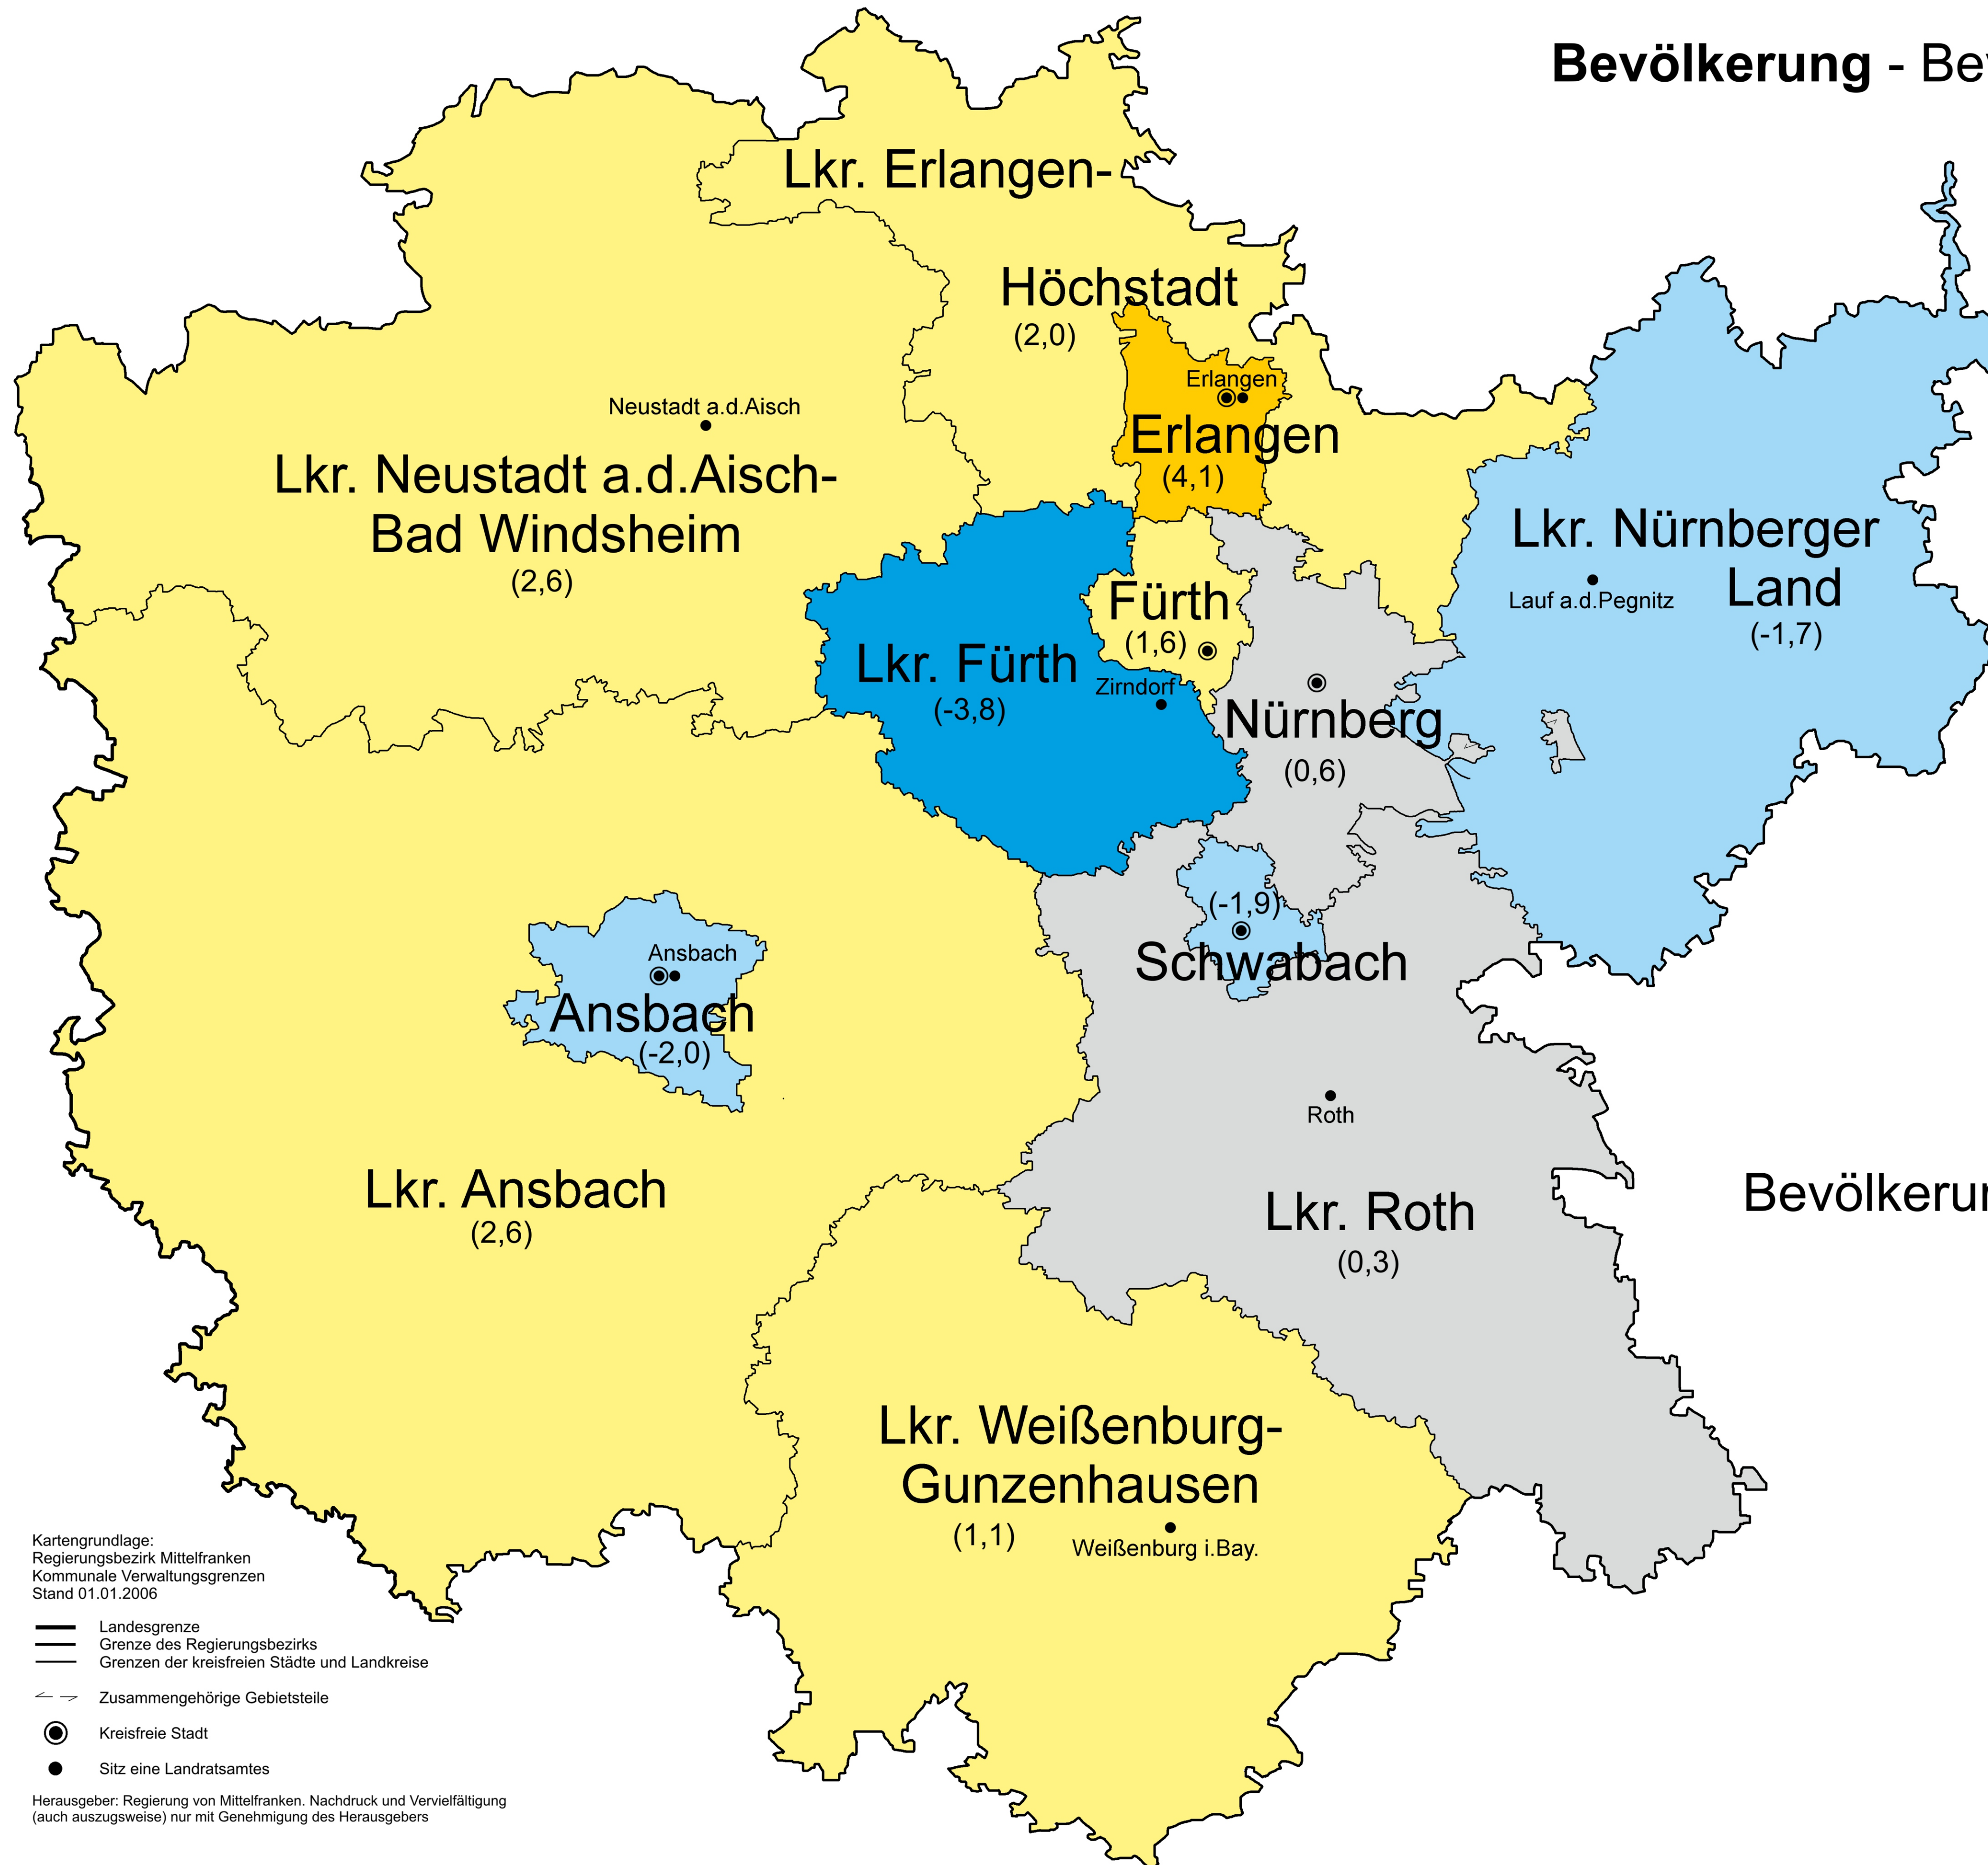

Bevölkerung - Bevölkerungsvorausberechnung für die kreisfreien Städte und Landkreise in Mittelfranken 2024 bis 2044

Bevölkerungszu- bzw. -abnahme(-) in %

(Genauere Werte in Klammern)

Kartengrundlage:
Regierungsbezirk Mittelfranken
Kommunale Verwaltungsgrenzen
Stand 01.01.2006

— Landesgrenze
— Grenze des Regierungsbezirks
— Grenzen der kreisfreien Städte und Landkreise
— Zusammengehörige Gebietsteile

● Kreisfreie Stadt
● Sitz eines Landratsamtes

Herausgeber: Regierung von Mittelfranken. Nachdruck und Vervielfältigung (auch auszugsweise) nur mit Genehmigung des Herausgebers

Quelle: Bayerisches Landesamt für Statistik, Regionalisierte Bevölkerungsvorausberechnung für Bayern bis 2044; eigene Berechnungen