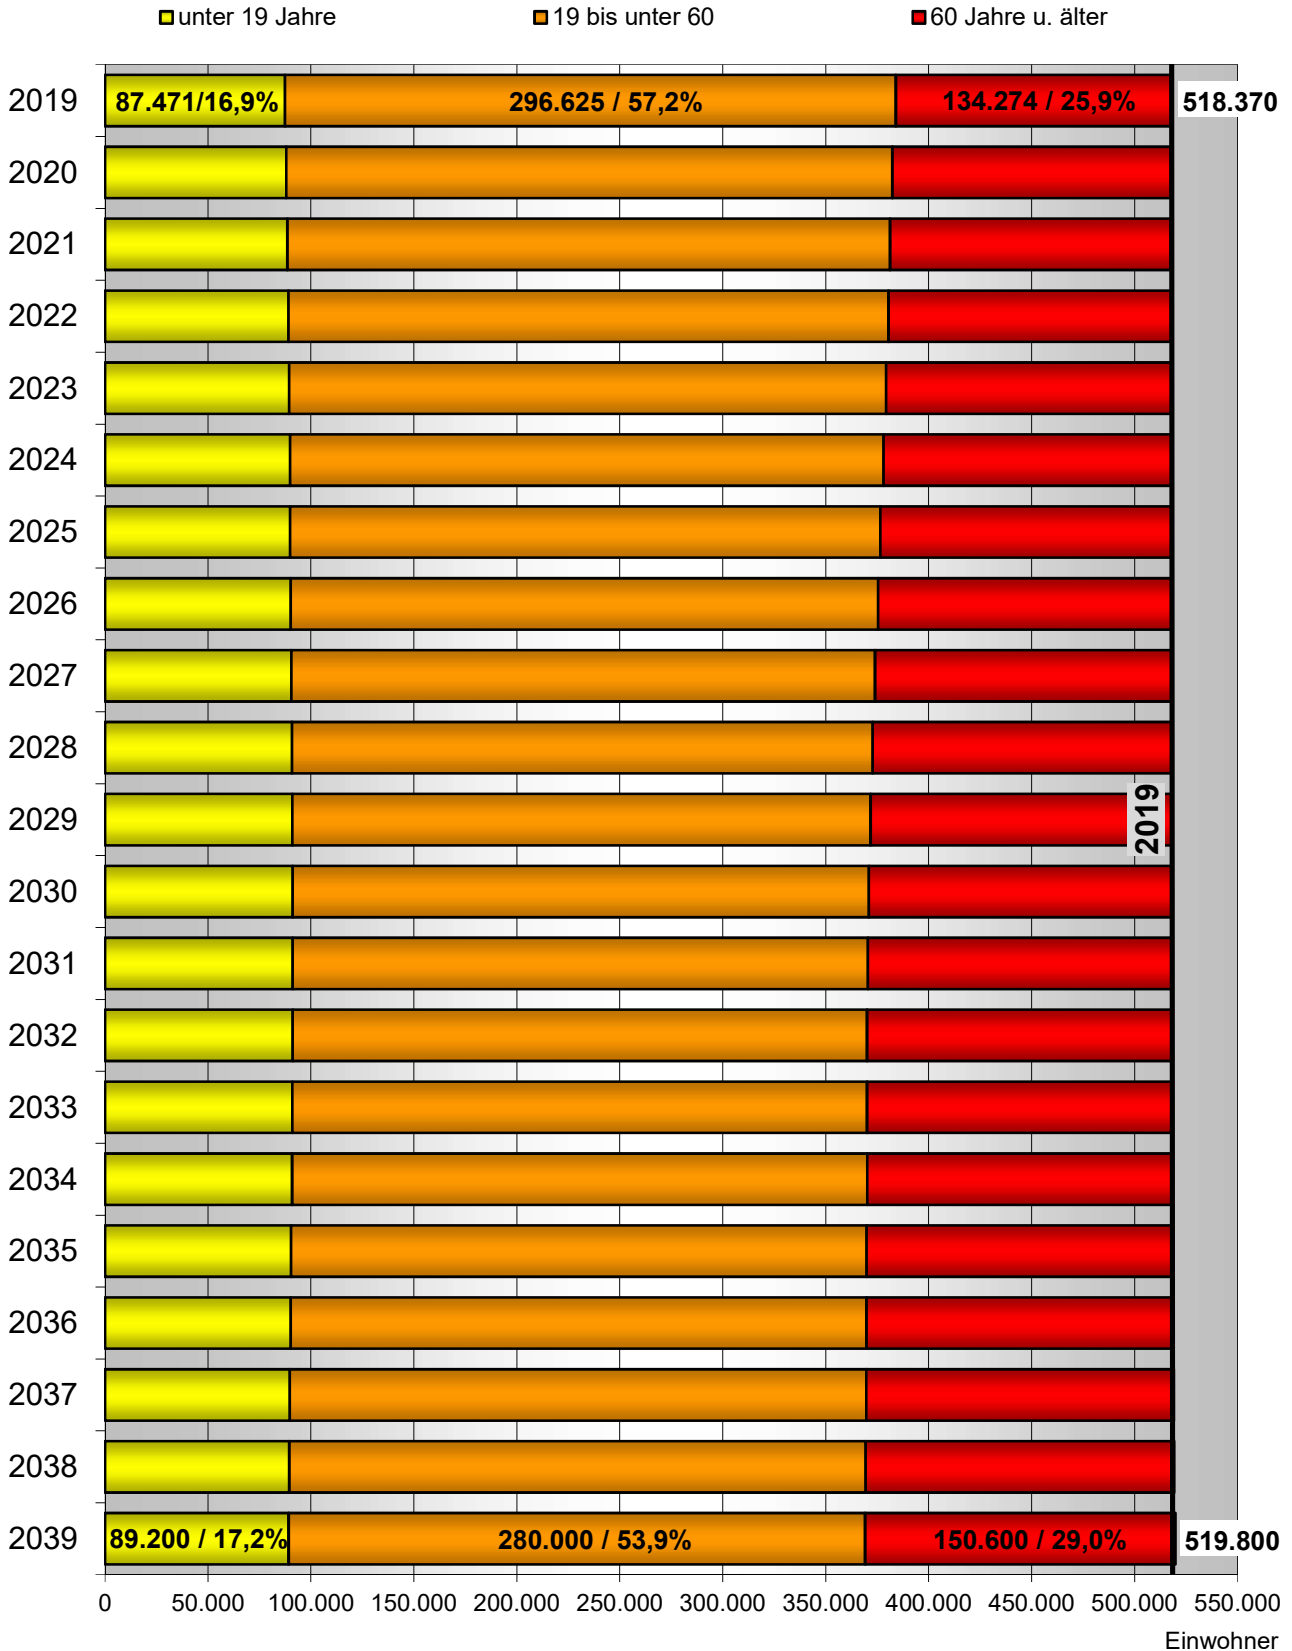

# Veränderung der Bevölkerung in der Stadt Nürnberg nach Altersgruppen 2019-2039

Quelle: Bayerisches Landesamt für Statistik, Statistische Berichte A | 3 j 2019, Regionalisierte Bevölkerungsvorausberechnung für Bayern bis 2039; eigene Berechnungen