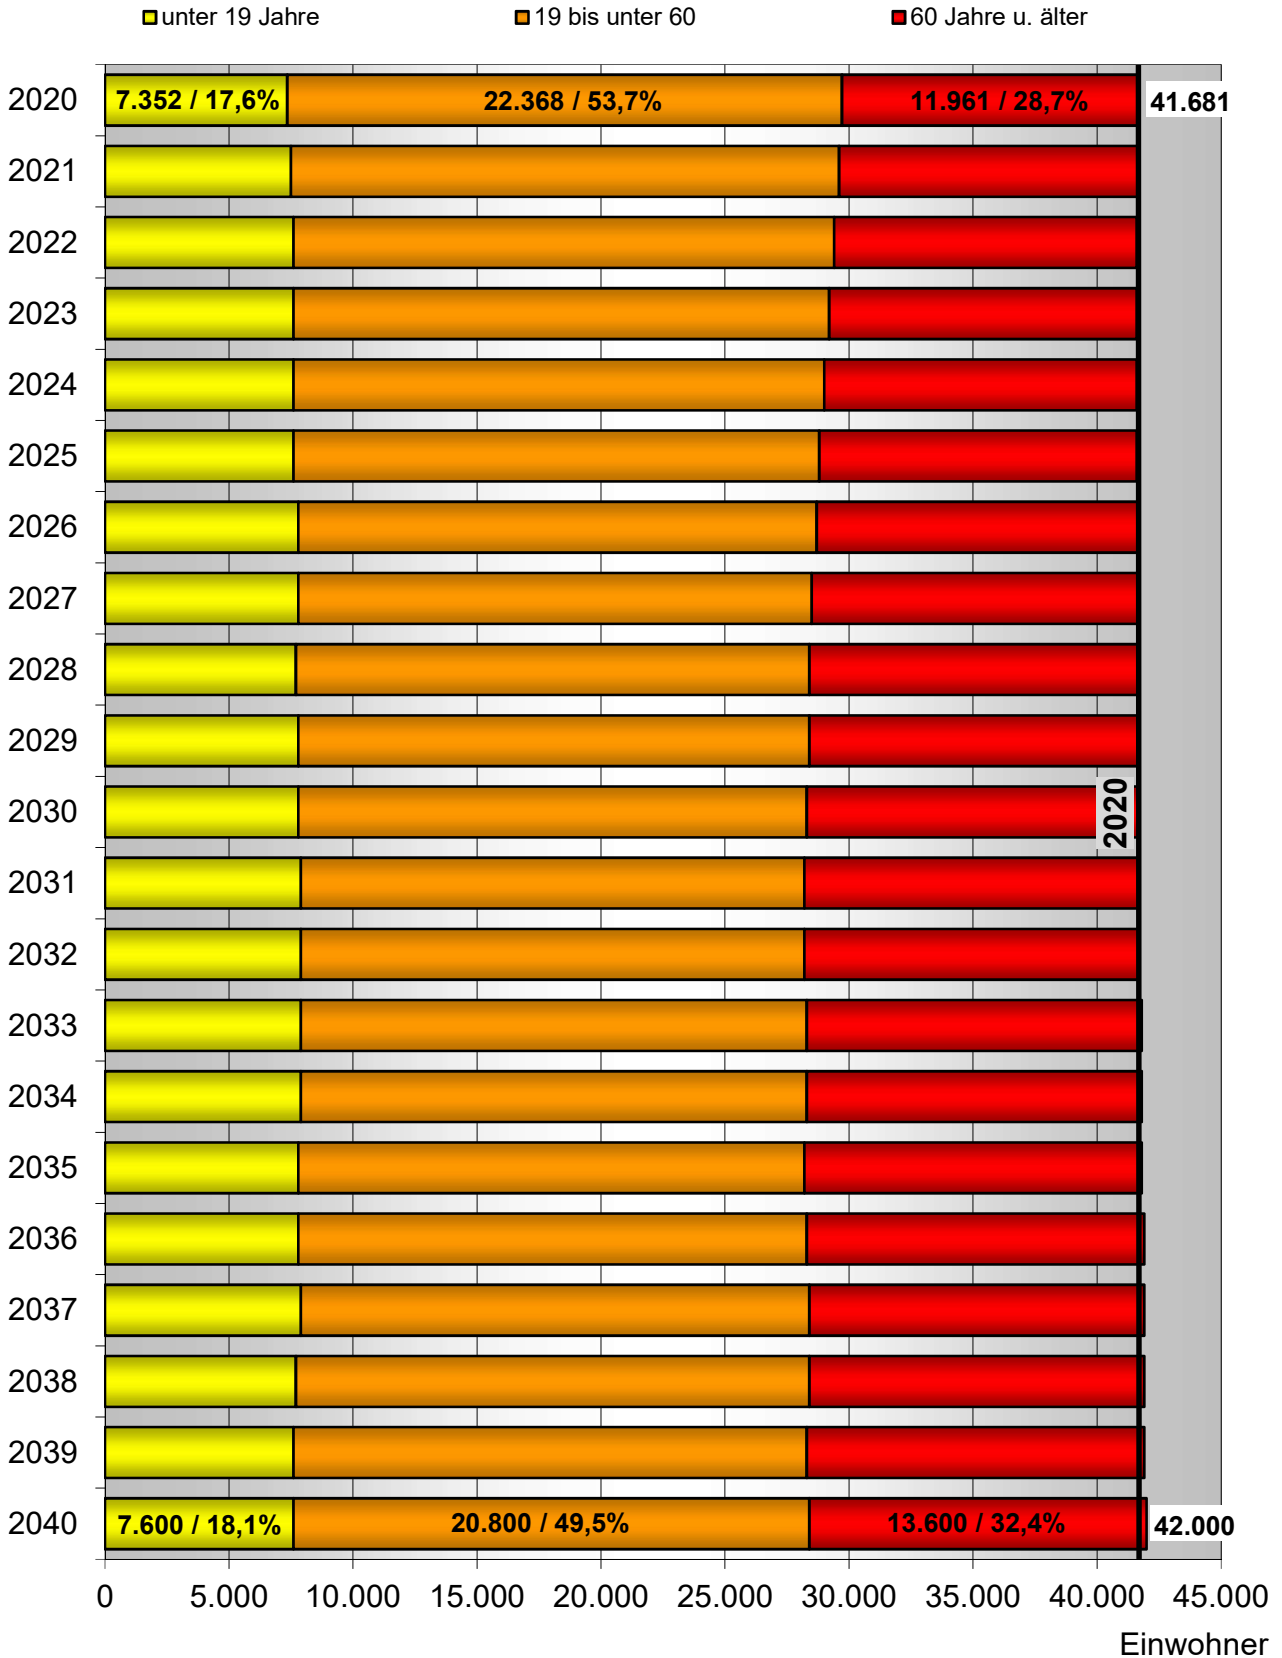

Veränderung der Bevölkerung in der Stadt Ansbach nach Altersgruppen 2020-2040

Quelle: Bayerisches Landesamt für Statistik, Statistische Berichte A | 3 j 2020, Regionalisierte Bevölkerungsvorausberechnung für Bayern bis 2040; eigene Berechnungen