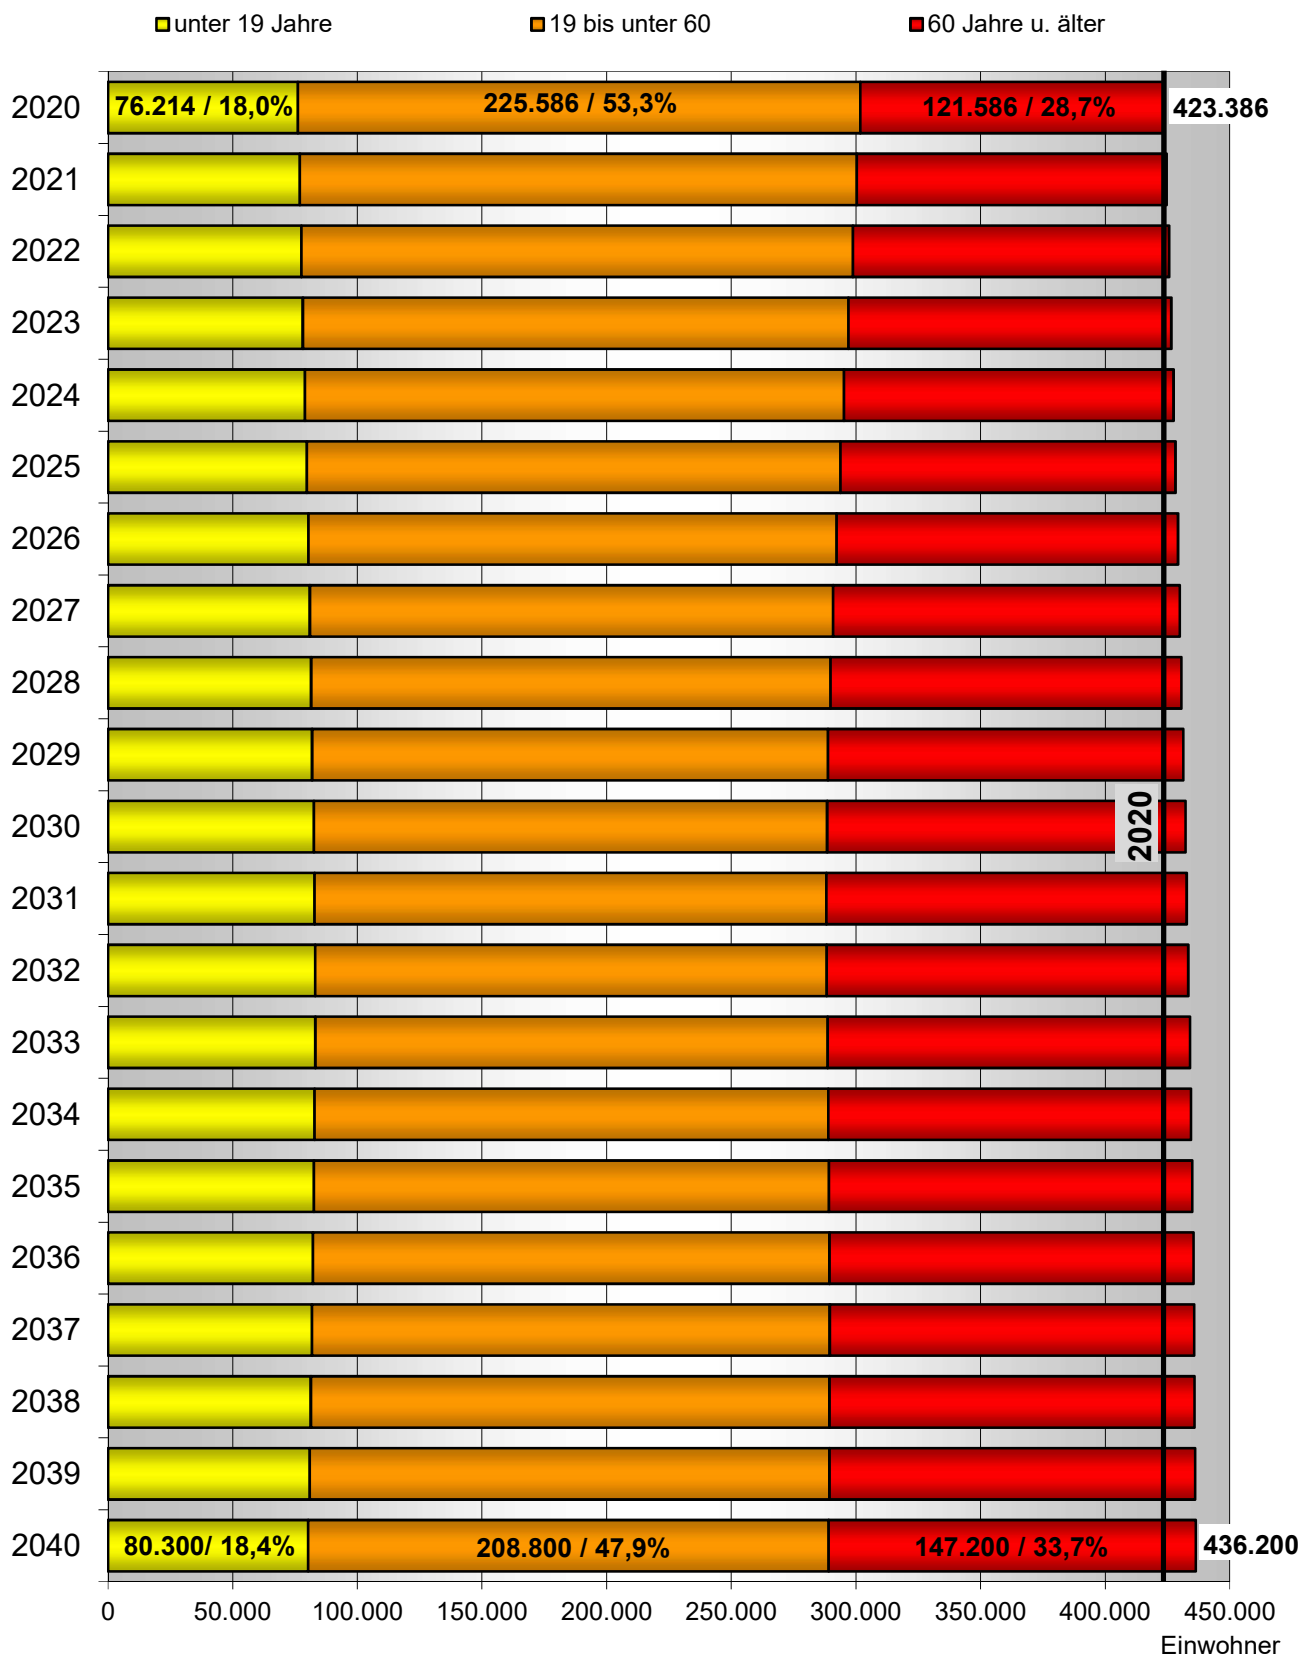

# Veränderung der Bevölkerung in der Region Westmittelfranken (8) nach Altersgruppen 2020-2040

Quelle: Bayerisches Landesamt für Statistik, Statistische Berichte A | 3 j 2020, Regionalisierte Bevölkerungsvorausberechnung für Bayern bis 2040; eigene Berechnungen