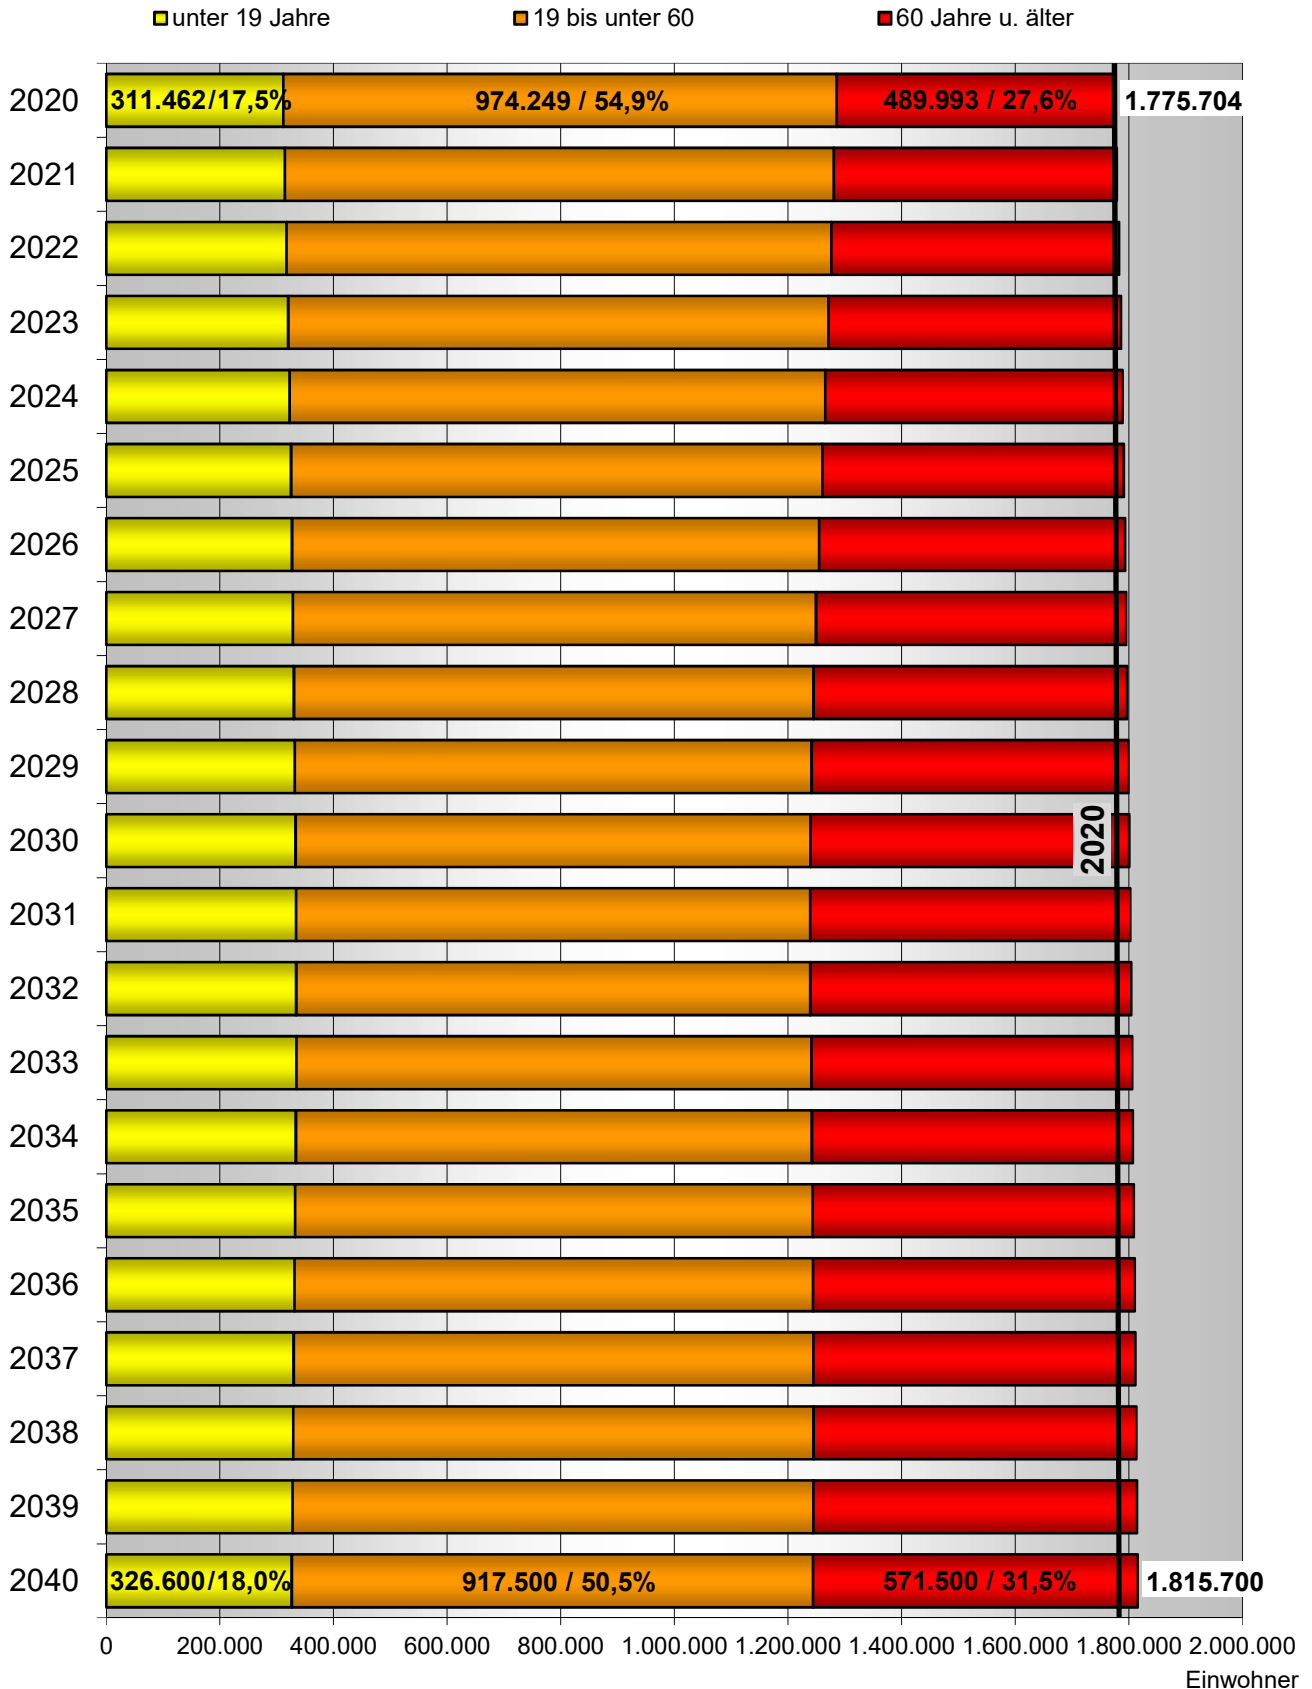

Veränderung der Bevölkerung von Mittelfranken nach Altersgruppen 2020-2040

Quelle: Bayerisches Landesamt für Statistik, Statistische Berichte A I 3 j 2020, Regionalisierte Bevölkerungsvorausberechnung für Bayern bis 2040; eigene Berechnungen