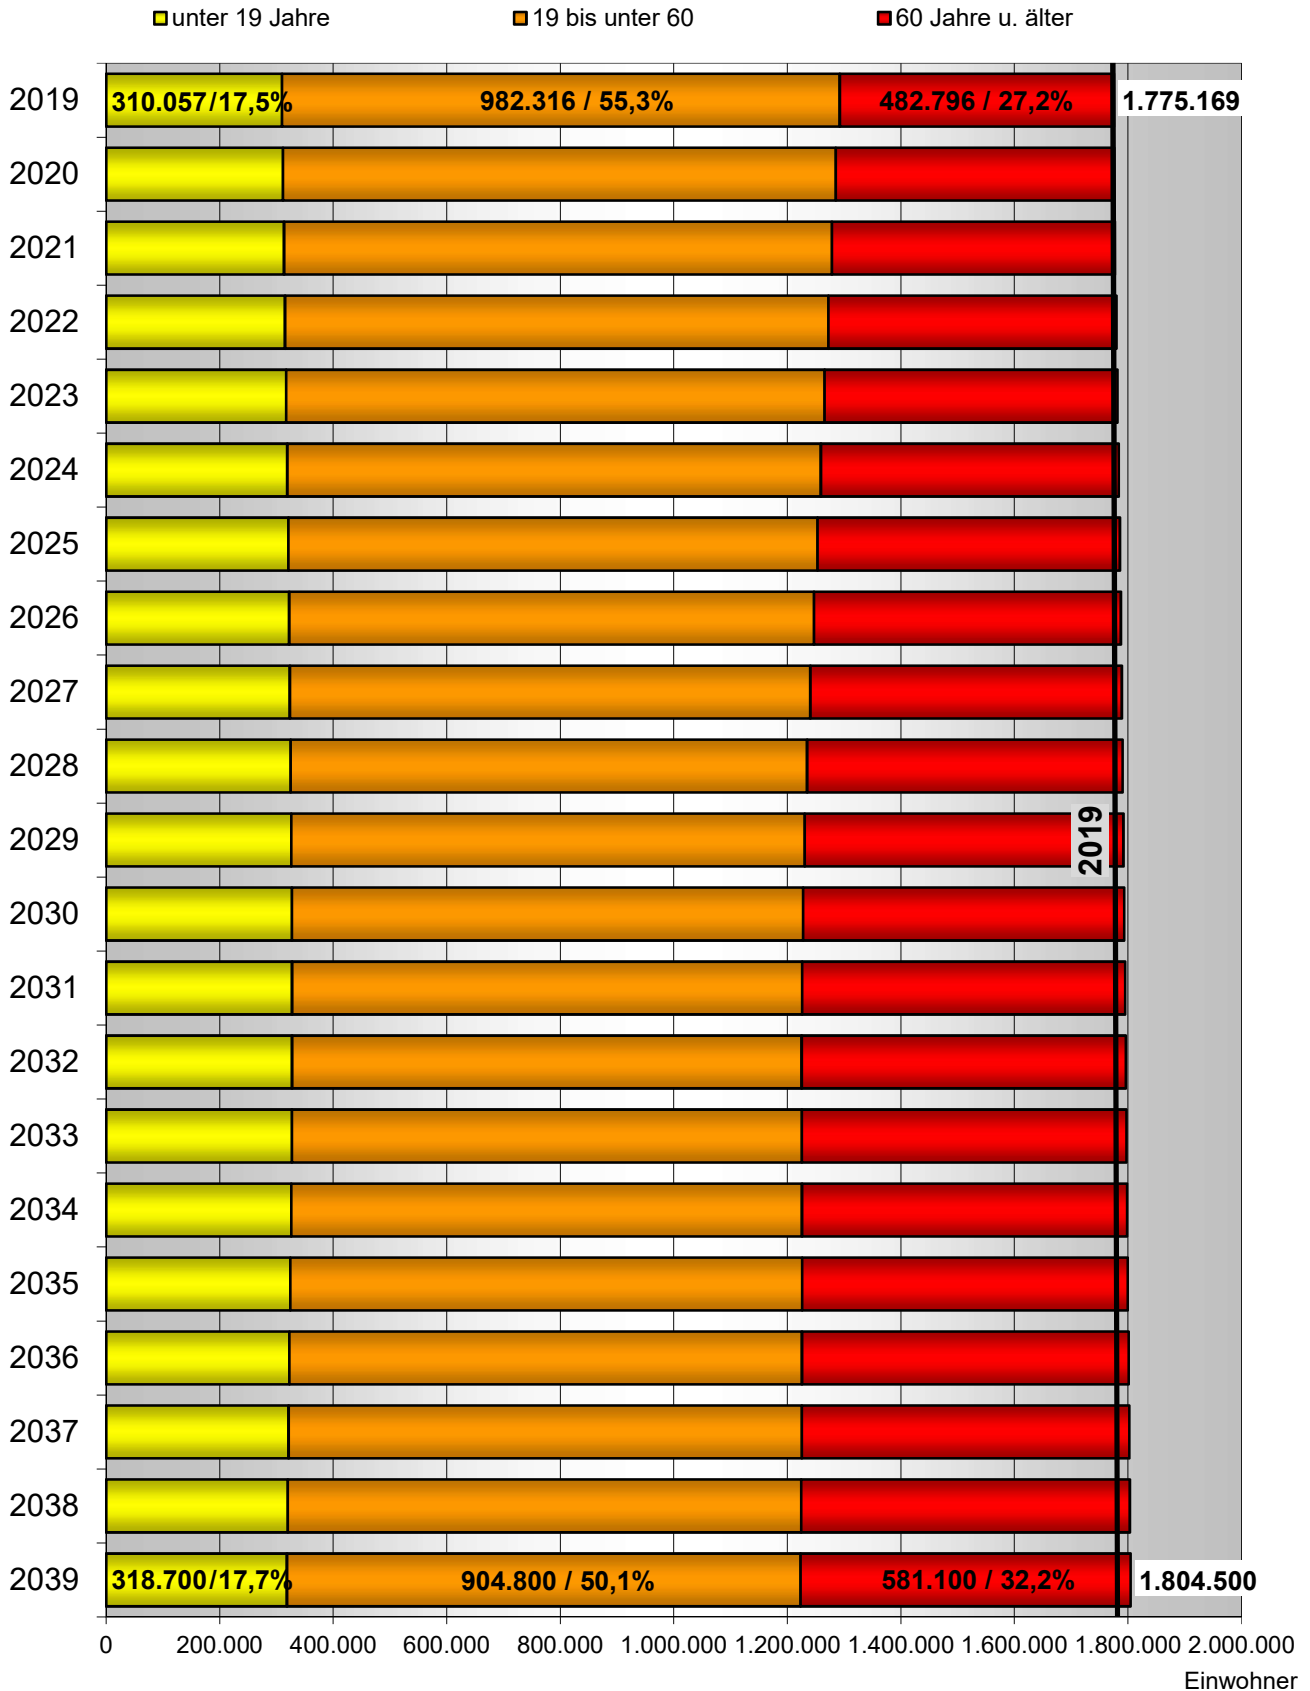

# Veränderung der Bevölkerung von Mittelfranken nach Altersgruppen 2019-2039

Quelle: Bayerisches Landesamt für Statistik, Statistische Berichte A | 3 j 2019, Regionalisierte Bevölkerungsvorausberechnung für Bayern bis 2039; eigene Berechnungen