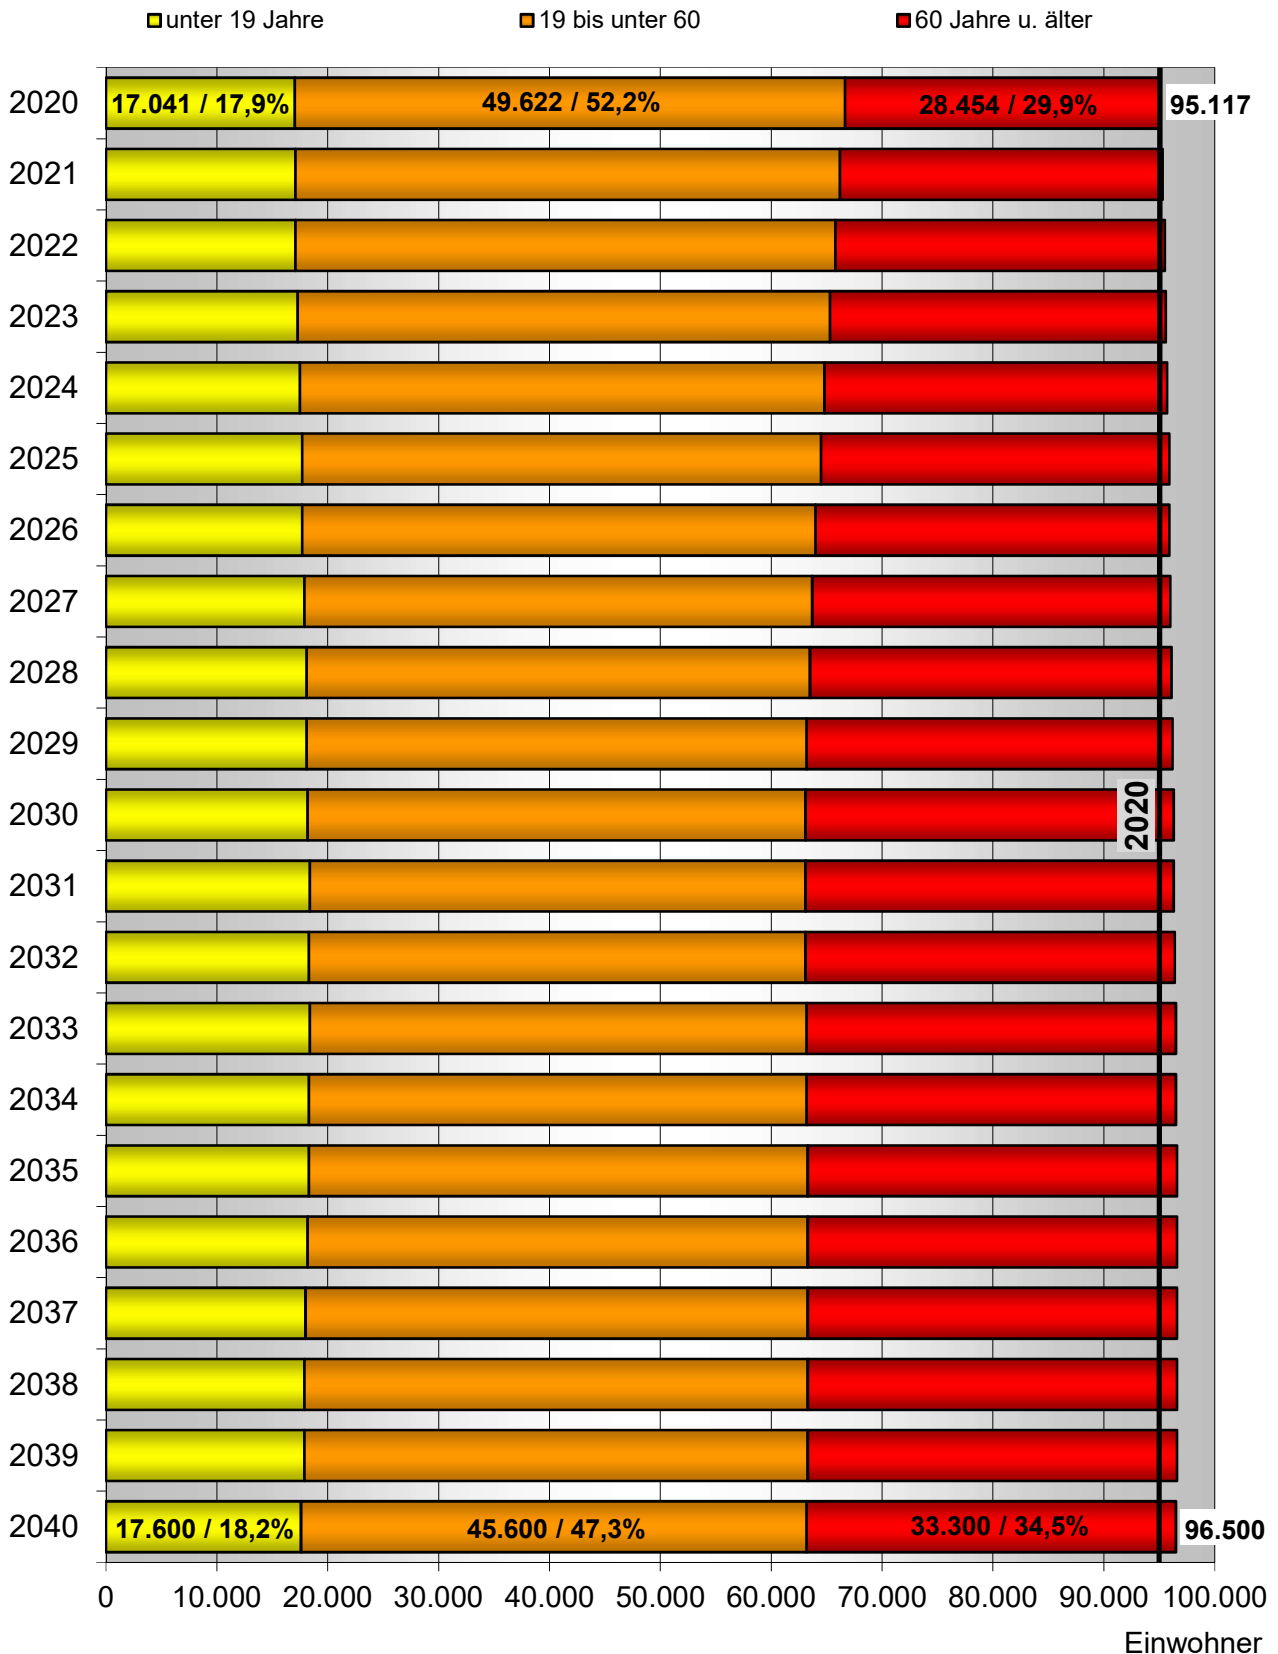

Veränderung der Bevölkerung im Landkreis Weißenburg-Gunzenhausen nach Altersgruppen 2020-2040

Quelle: Bayerisches Landesamt für Statistik, Statistische Berichte A | 3 j 2020, Regionalisierte Bevölkerungsvorausberechnung für Bayern bis 2040; eigene Berechnungen