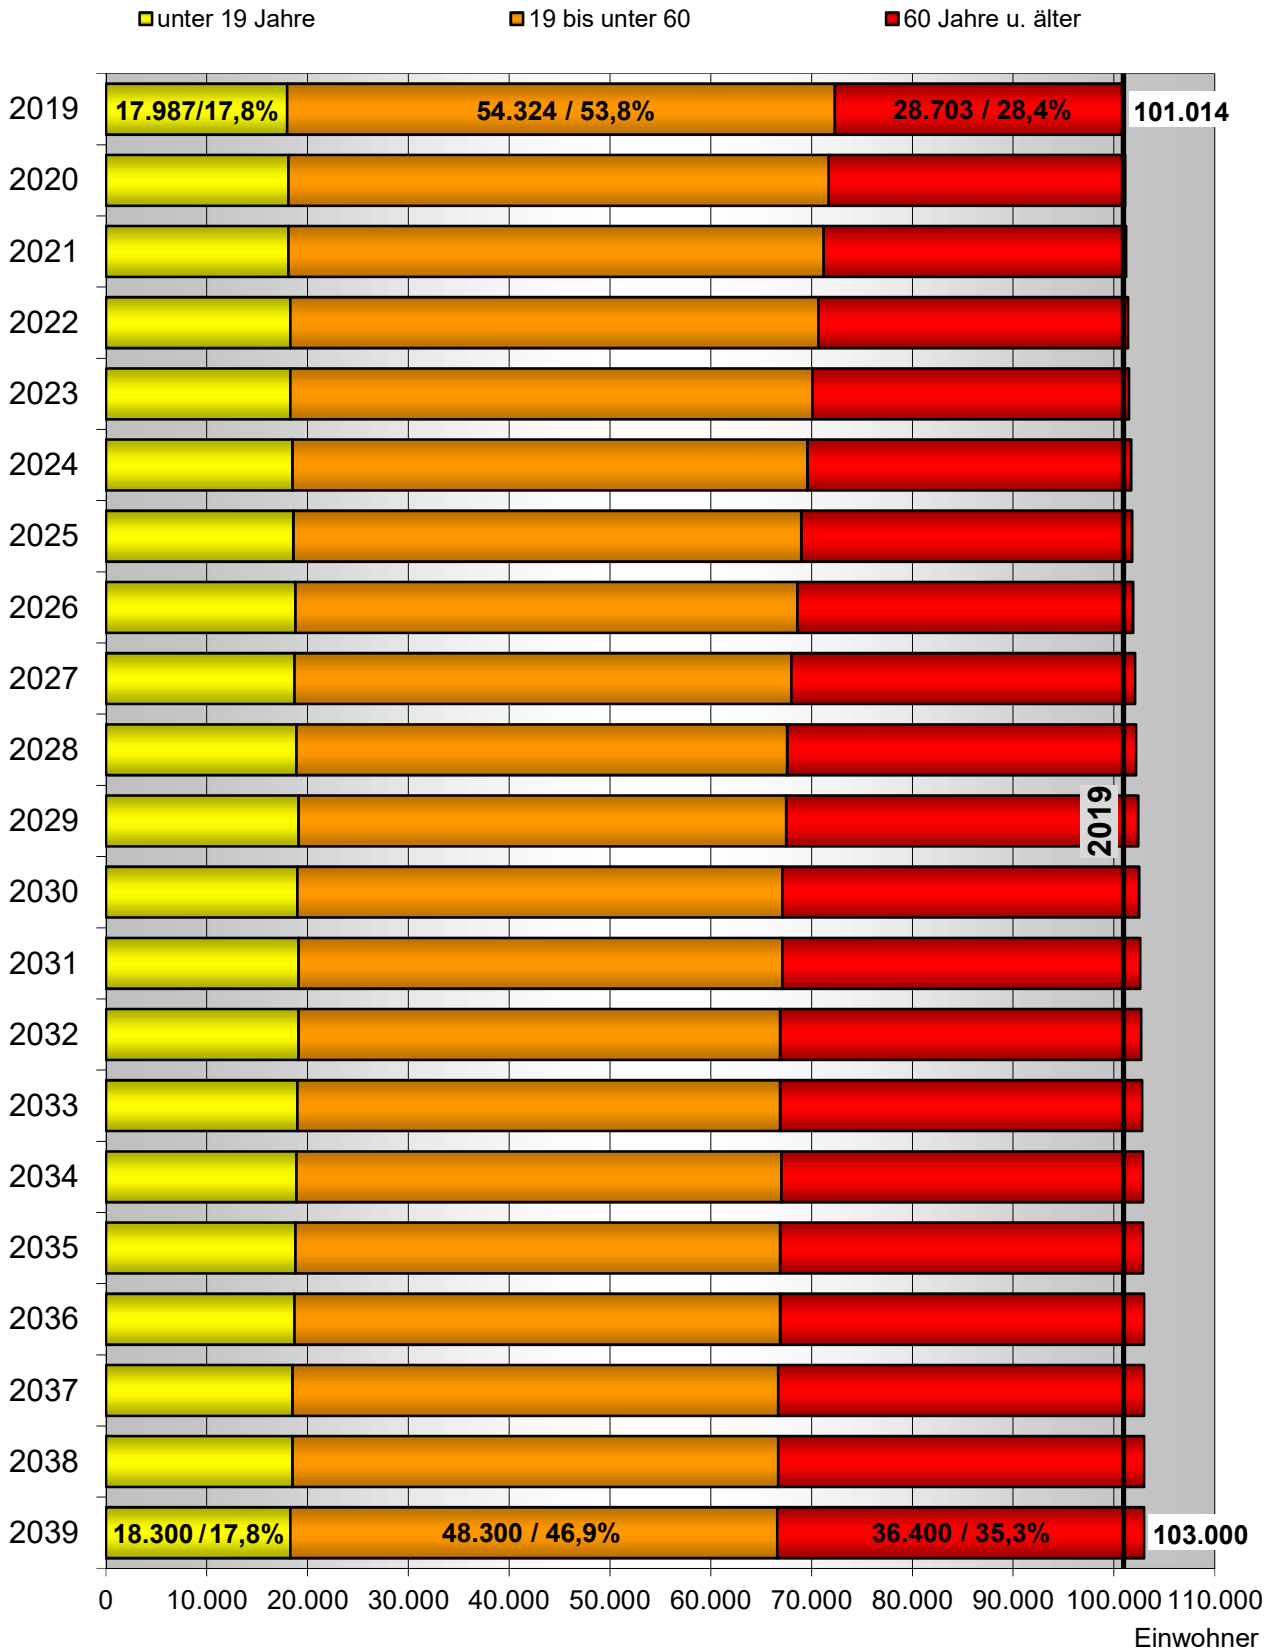

Veränderung der Bevölkerung im Lkr. Neustadt a.d.Aisch - Bad Windsheim nach Altersgruppen 2019-2039

Quelle: Bayerisches Landesamt für Statistik, Statistische Berichte A | 3 j 2019, Regionalisierte Bevölkerungsvorausberechnung für Bayern bis 2039; eigene Berechnungen