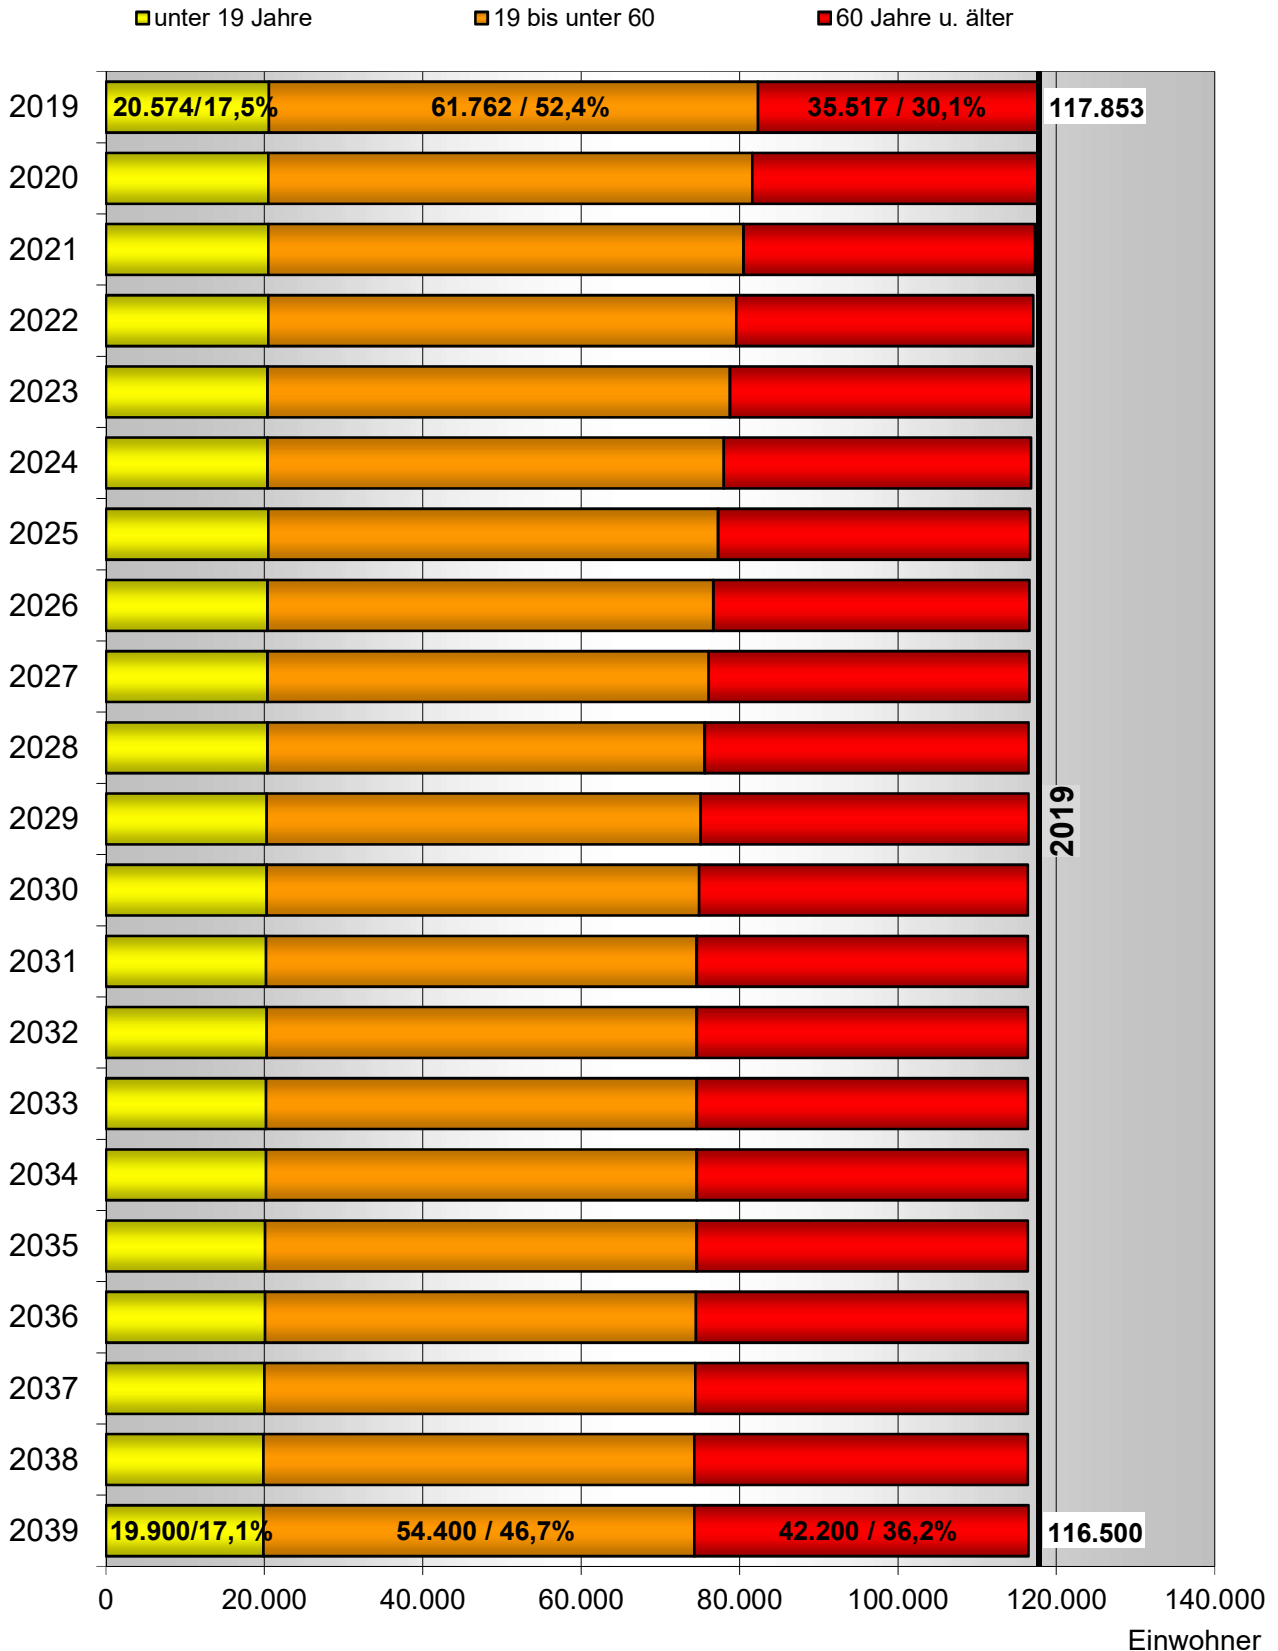

# Veränderung der Bevölkerung im Landkreis Fürth nach Altersgruppen 2019-2039

Quelle: Bayerisches Landesamt für Statistik, Statistische Berichte A | 3 j 2019, Regionalisierte Bevölkerungsvorausberechnung für Bayern bis 2039; eigene Berechnungen