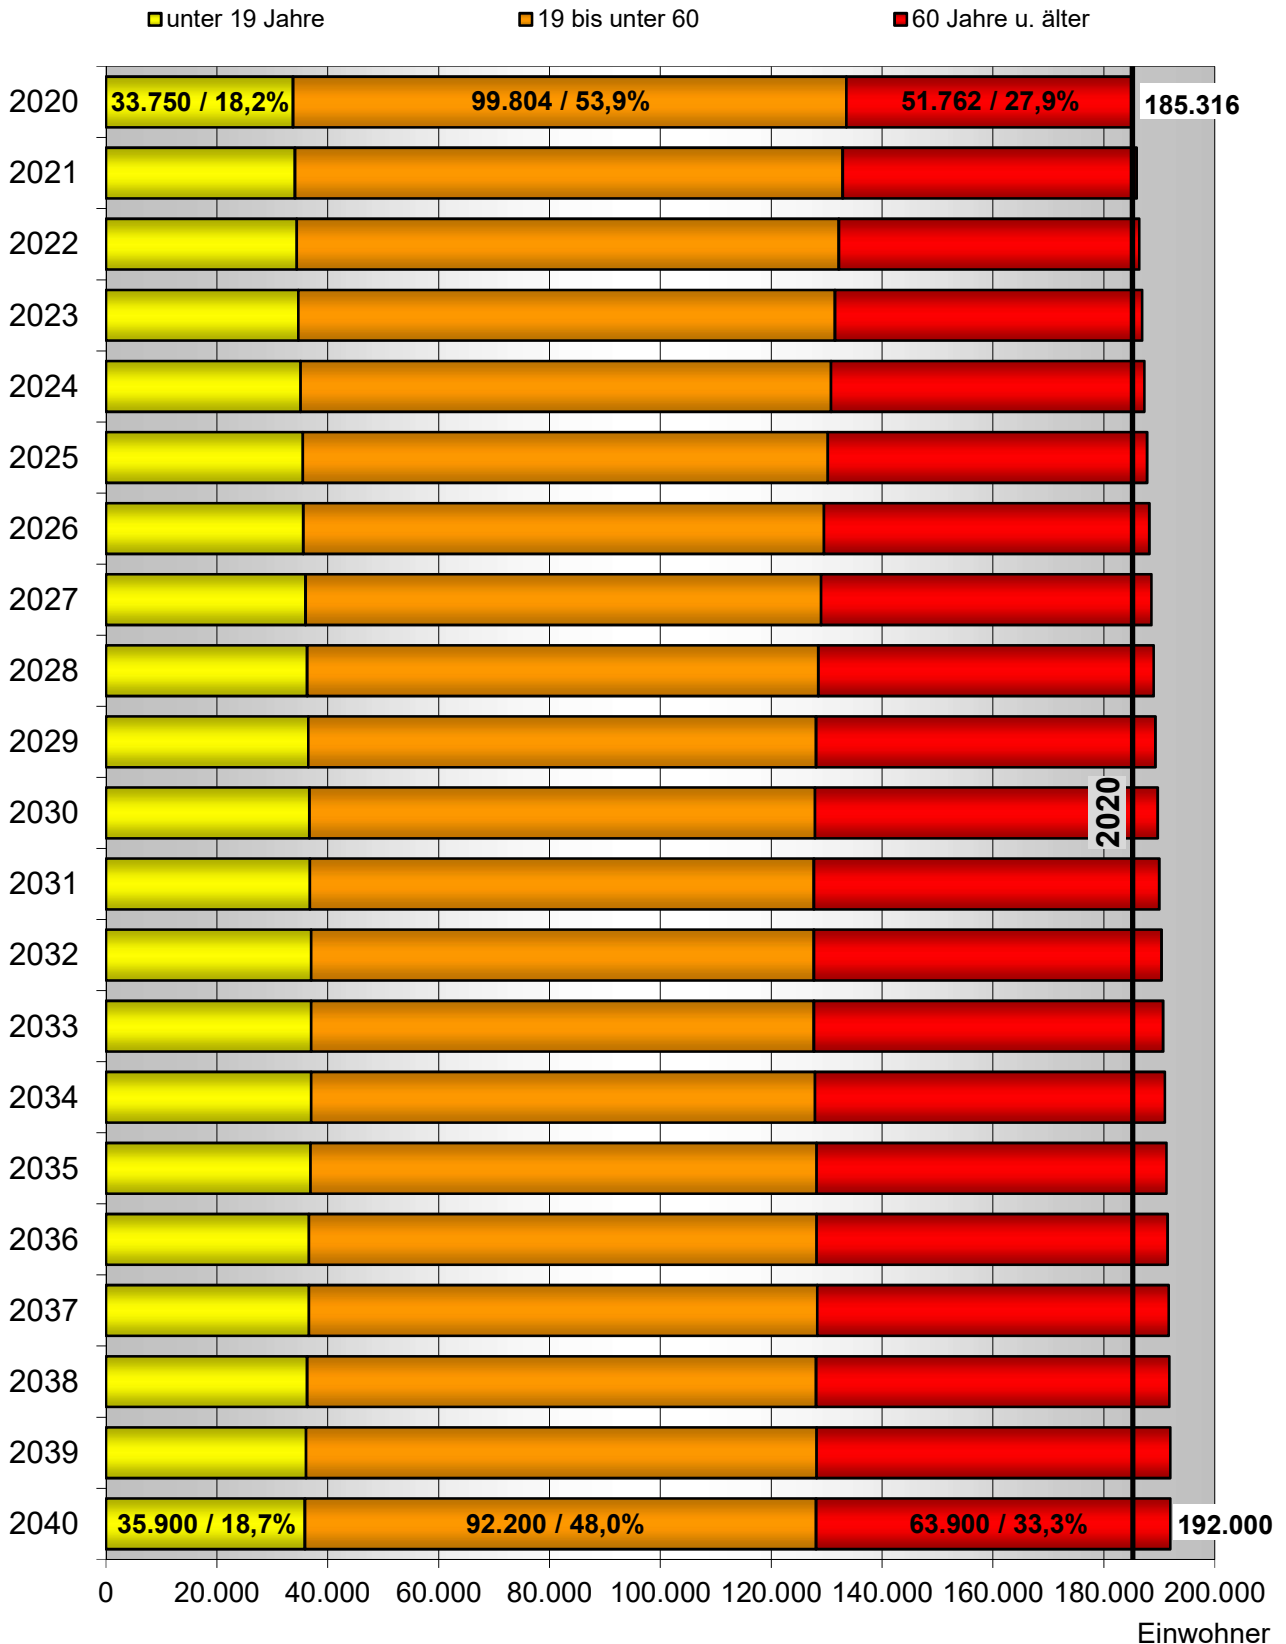

# Veränderung der Bevölkerung im Landkreis Ansbach nach Altersgruppen 2020-2040

Quelle: Bayerisches Landesamt für Statistik, Statistische Berichte A | 3 j 2020, Regionalisierte Bevölkerungsvorausberechnung für Bayern bis 2040; eigene Berechnungen