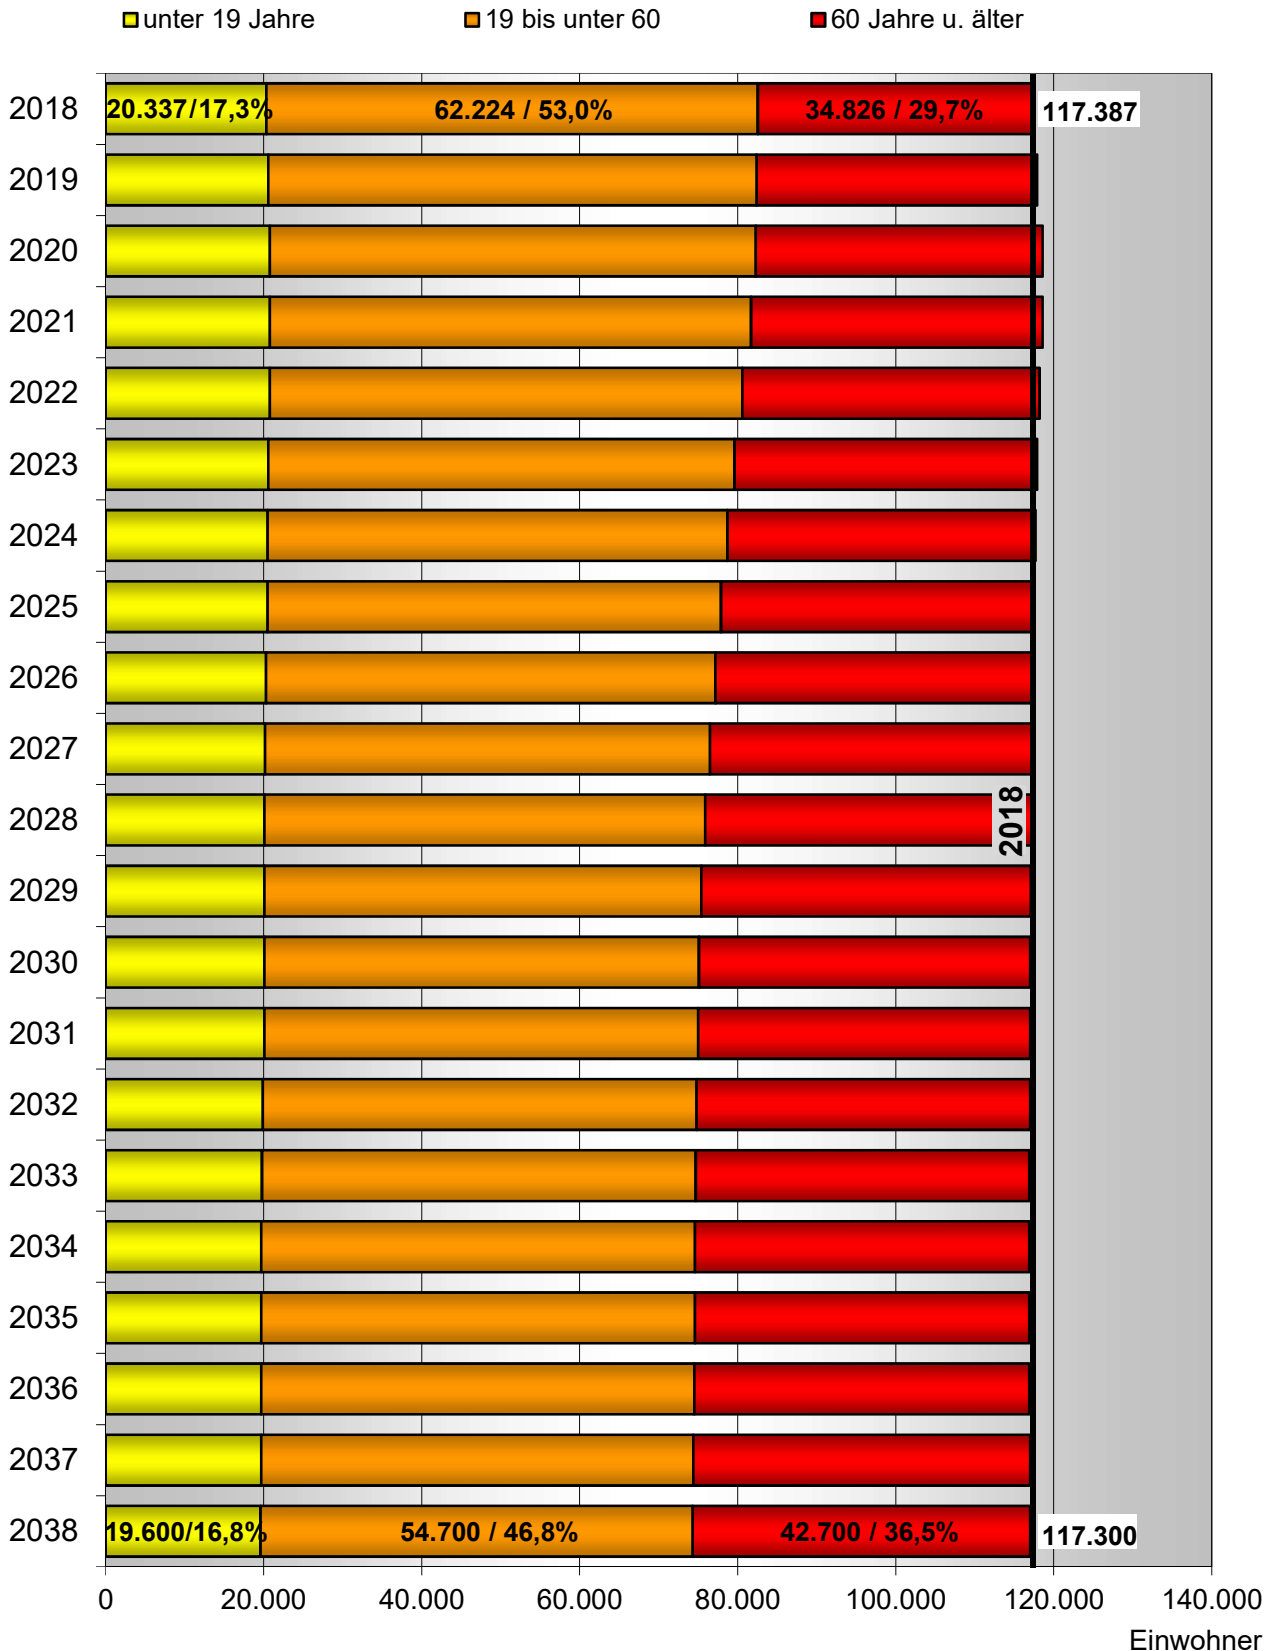

Veränderung der Bevölkerung im Landkreis Fürth nach Altersgruppen 2018-2038

Quelle: Bayerisches Landesamt für Statistik, Statistische Berichte A | 3 j 2018, Regionalisierte Bevölkerungsvorausberechnung für Bayern bis 2038; eigene Berechnungen