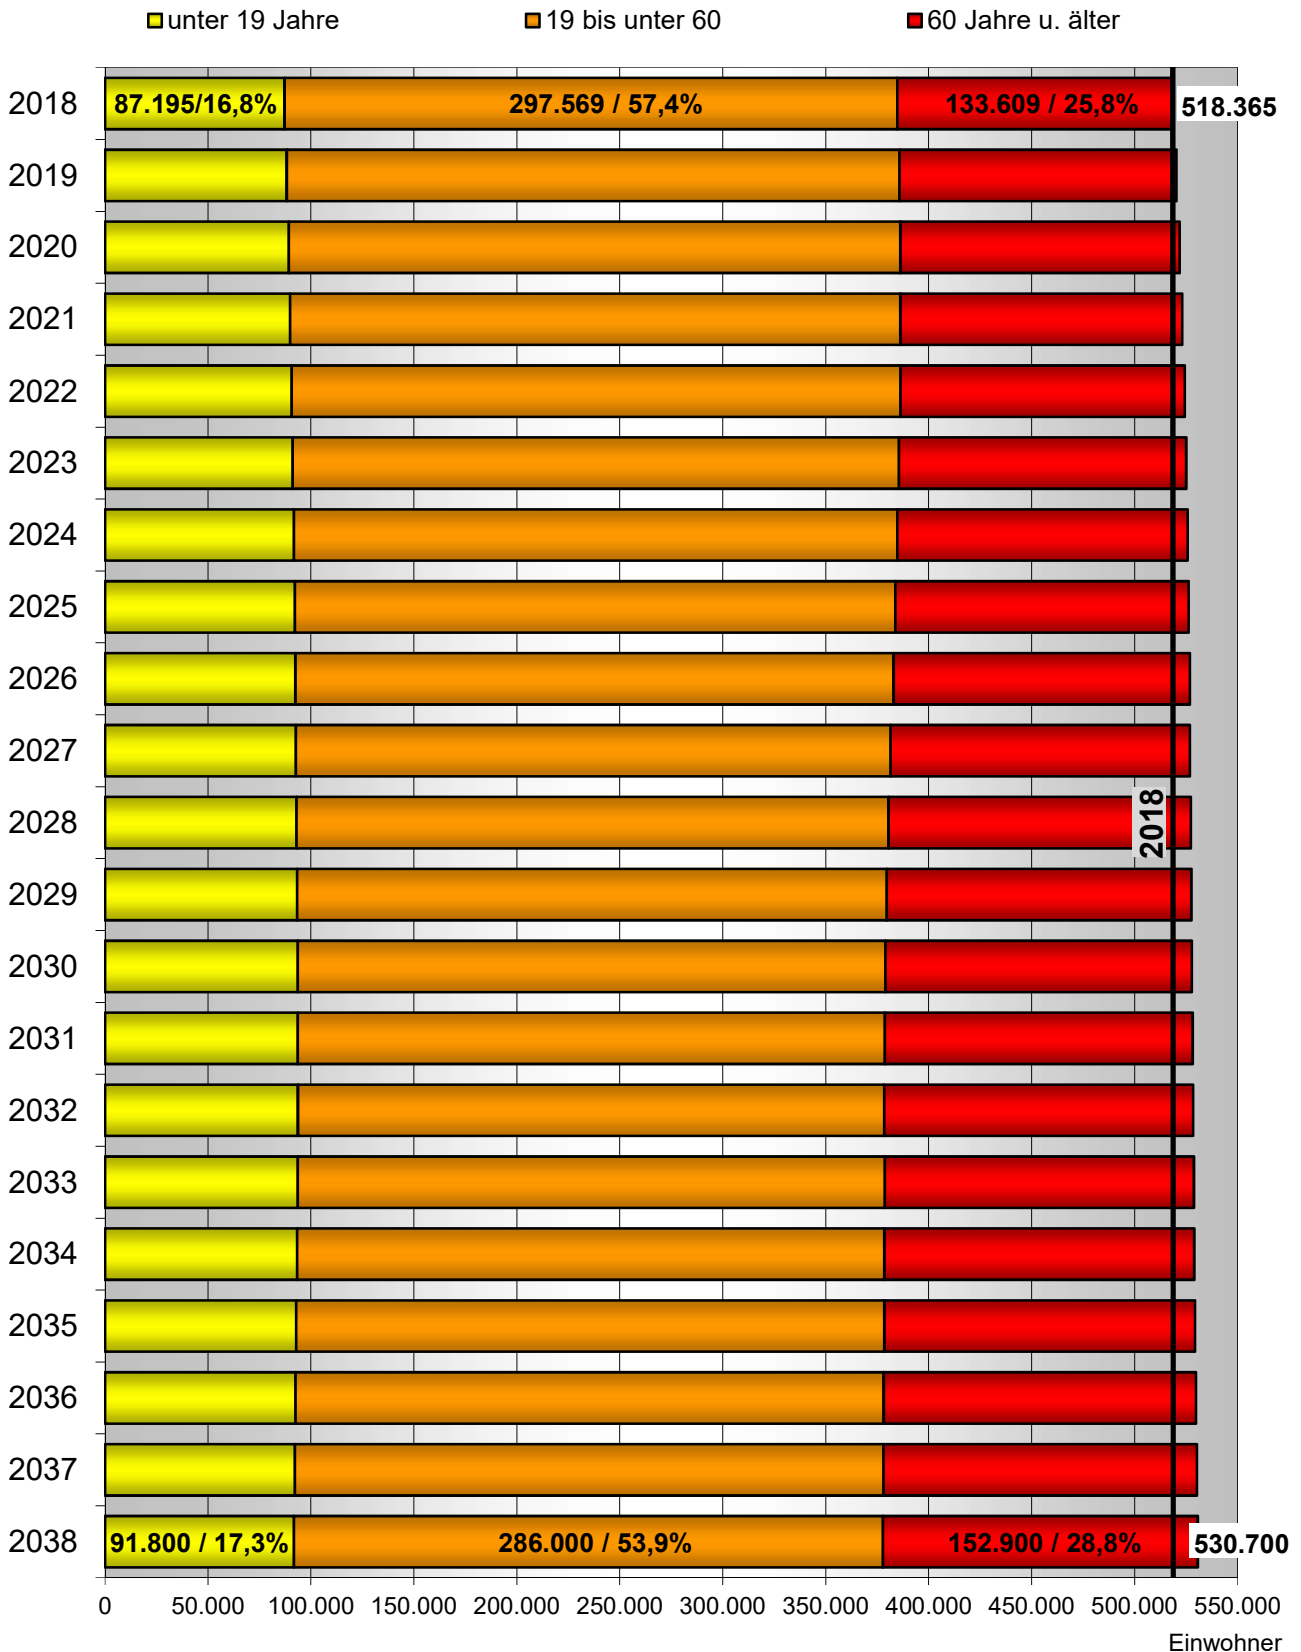

Veränderung der Bevölkerung in der Stadt Nürnberg nach Altersgruppen 2018-2038

Quelle: Bayerisches Landesamt für Statistik, Statistische Berichte A | 3 j 2018, Regionalisierte Bevölkerungsvorausberechnung für Bayern bis 2038; eigene Berechnungen