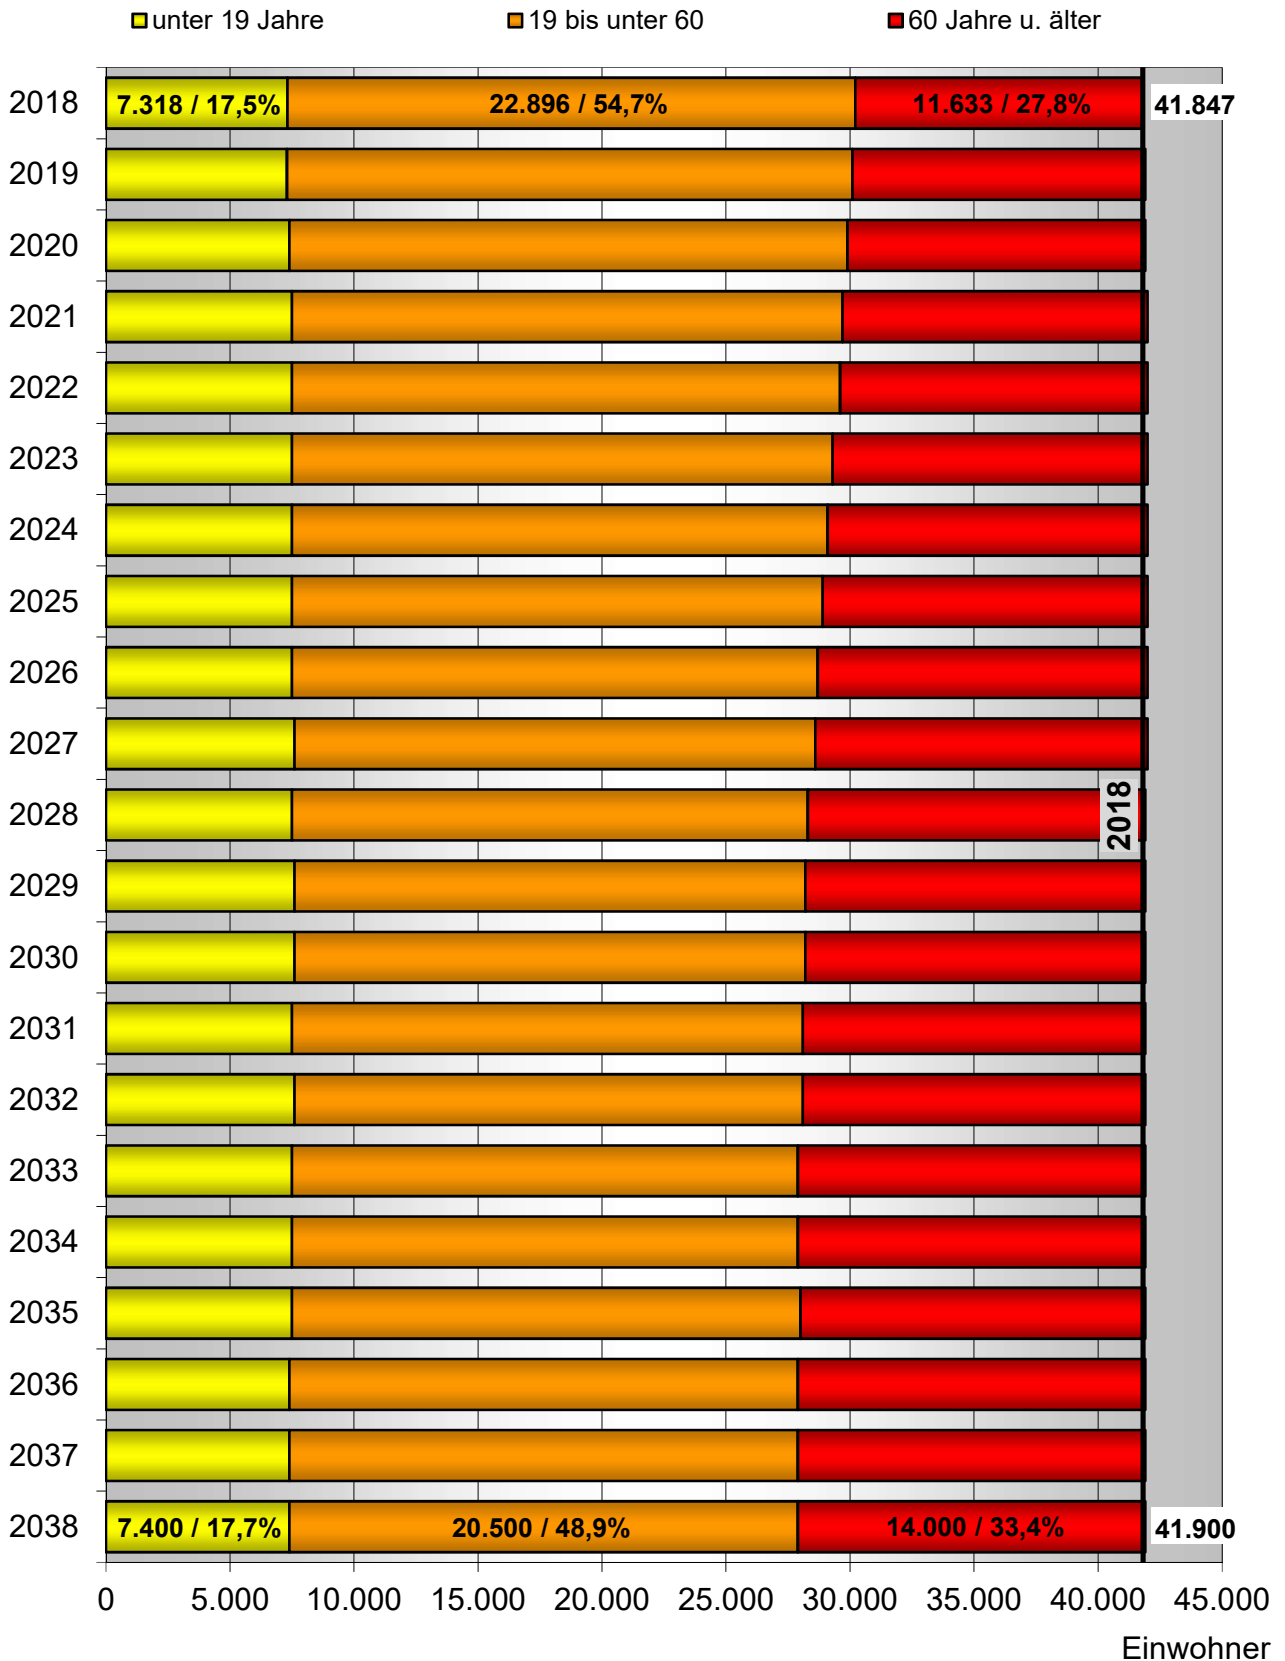

# Veränderung der Bevölkerung in der Stadt Ansbach nach Altersgruppen 2018-2038

Quelle: Bayerisches Landesamt für Statistik, Statistische Berichte A | 3 j 2018, Regionalisierte Bevölkerungsvorausberechnung für Bayern bis 2038; eigene Berechnungen