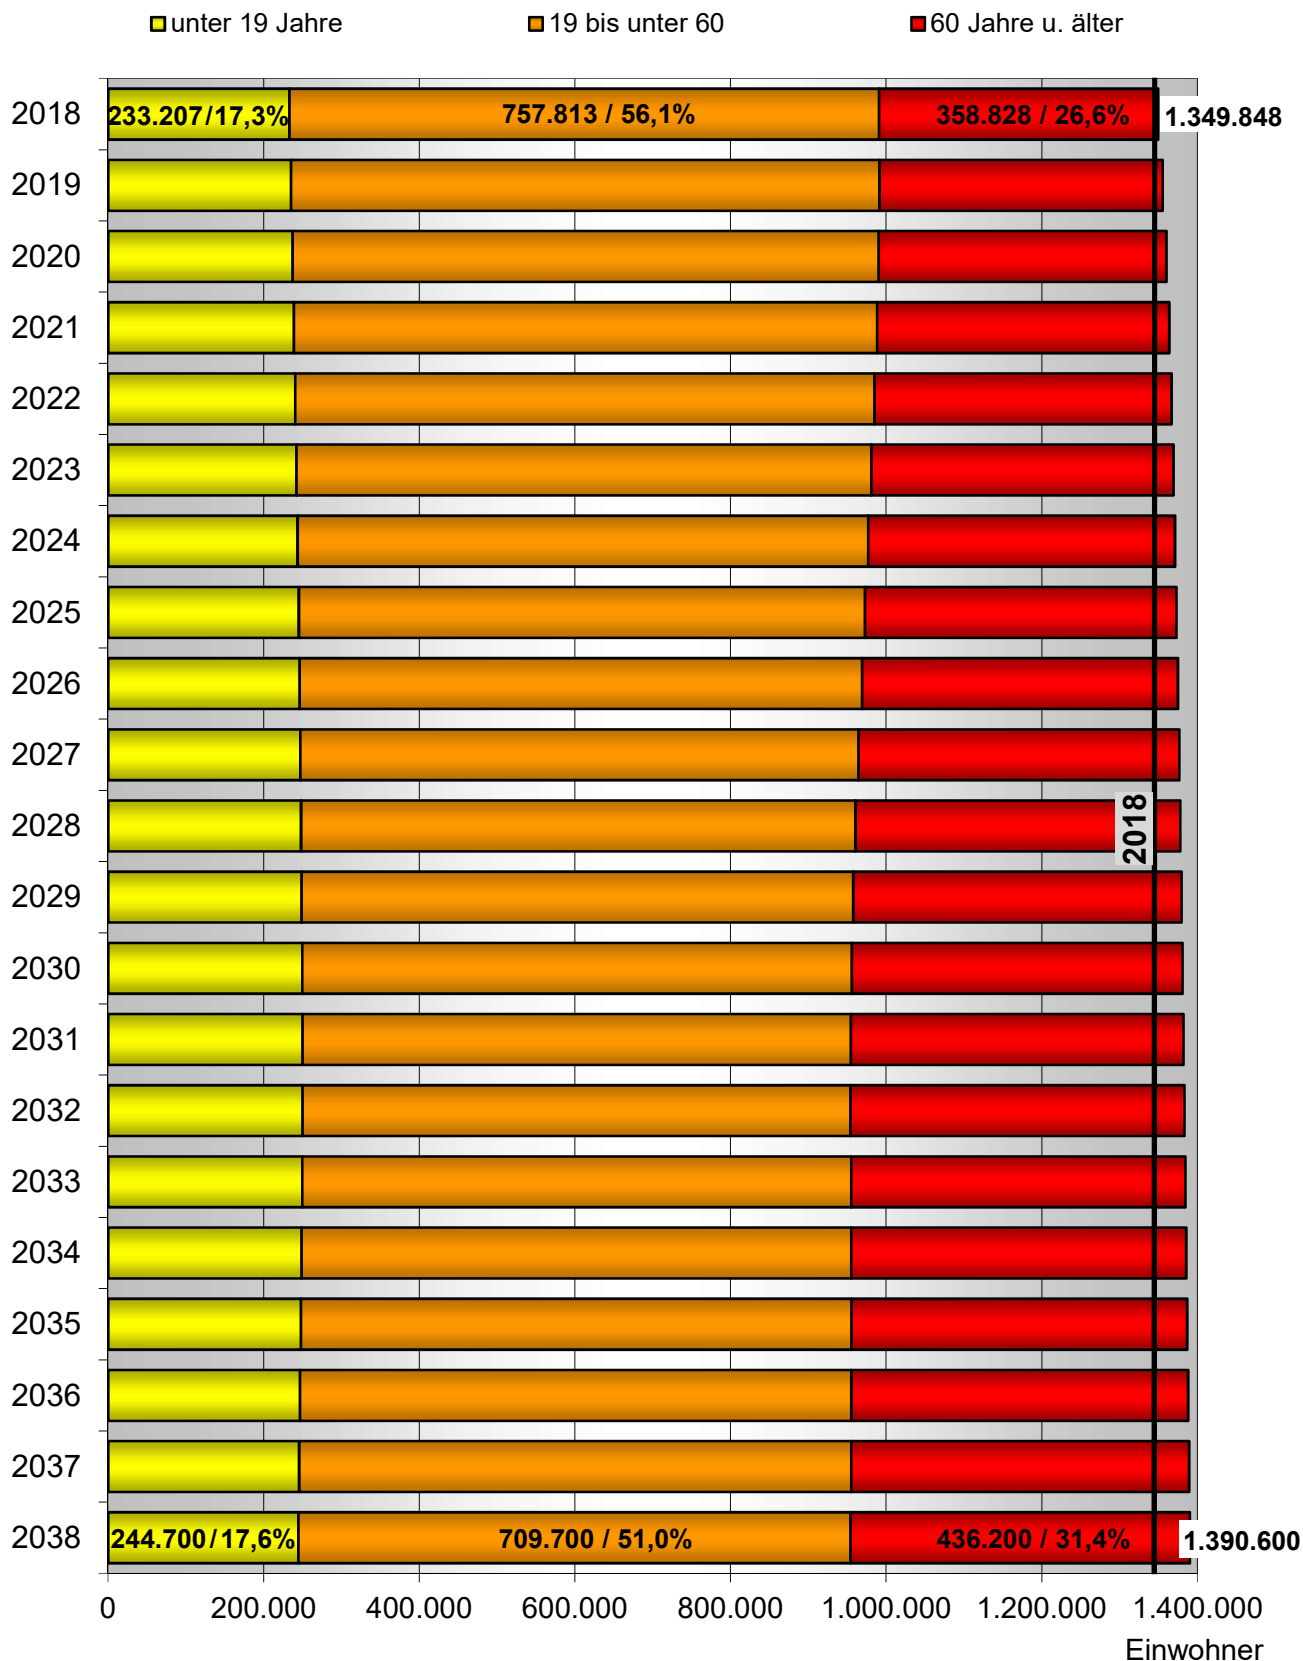

# Veränderung der Bevölkerung in der Region Nürnberg (7) nach Altersgruppen 2018-2038

Quelle: Bayerisches Landesamt für Statistik, Statistische Berichte A I 3 j 2018, Regionalisierte Bevölkerungsvorausberechnung für Bayern bis 2038; eigene Berechnungen