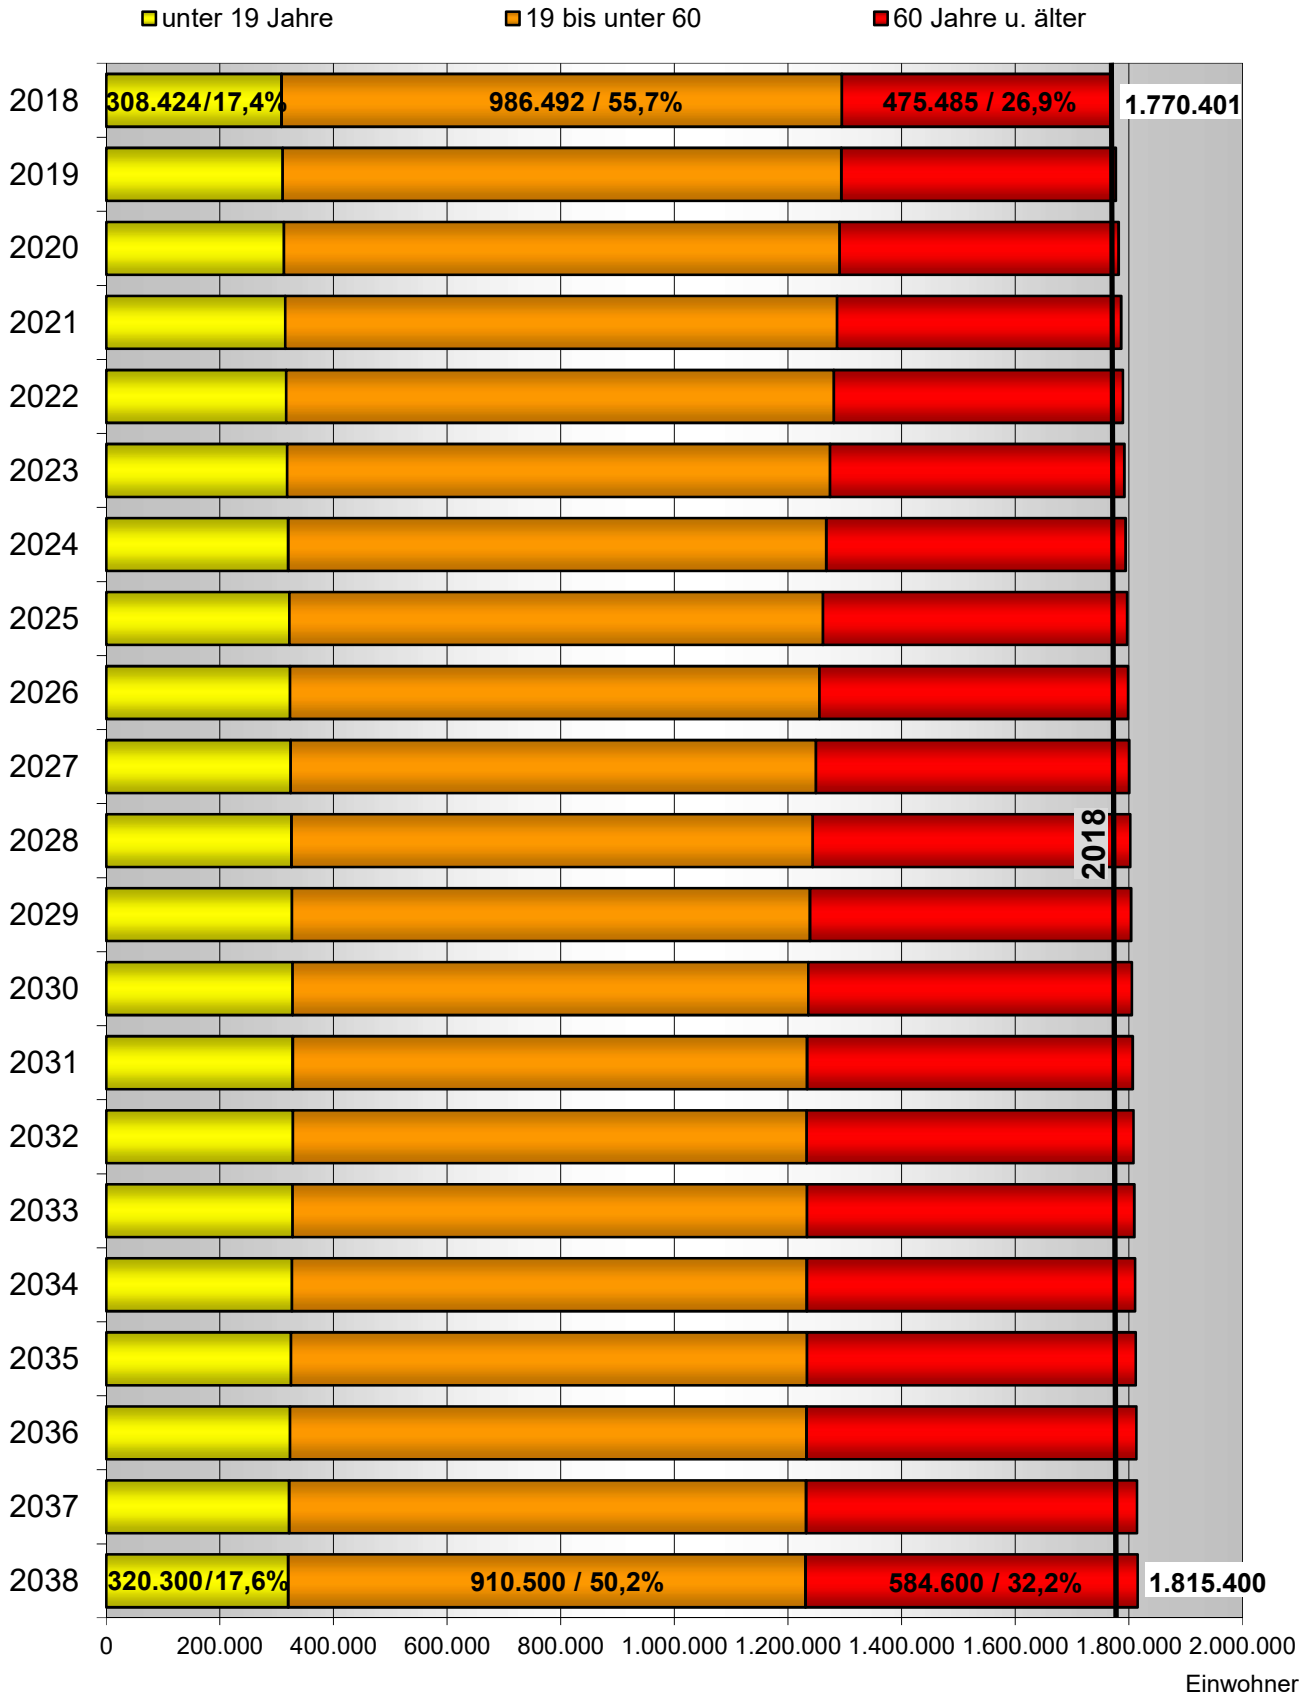

Veränderung der Bevölkerung von Mittelfranken nach Altersgruppen 2018-2038

Quelle: Bayerisches Landesamt für Statistik, Statistische Berichte A I 3 j 2018, Regionalisierte Bevölkerungsvorausberechnung für Bayern bis 2038; eigene Berechnungen