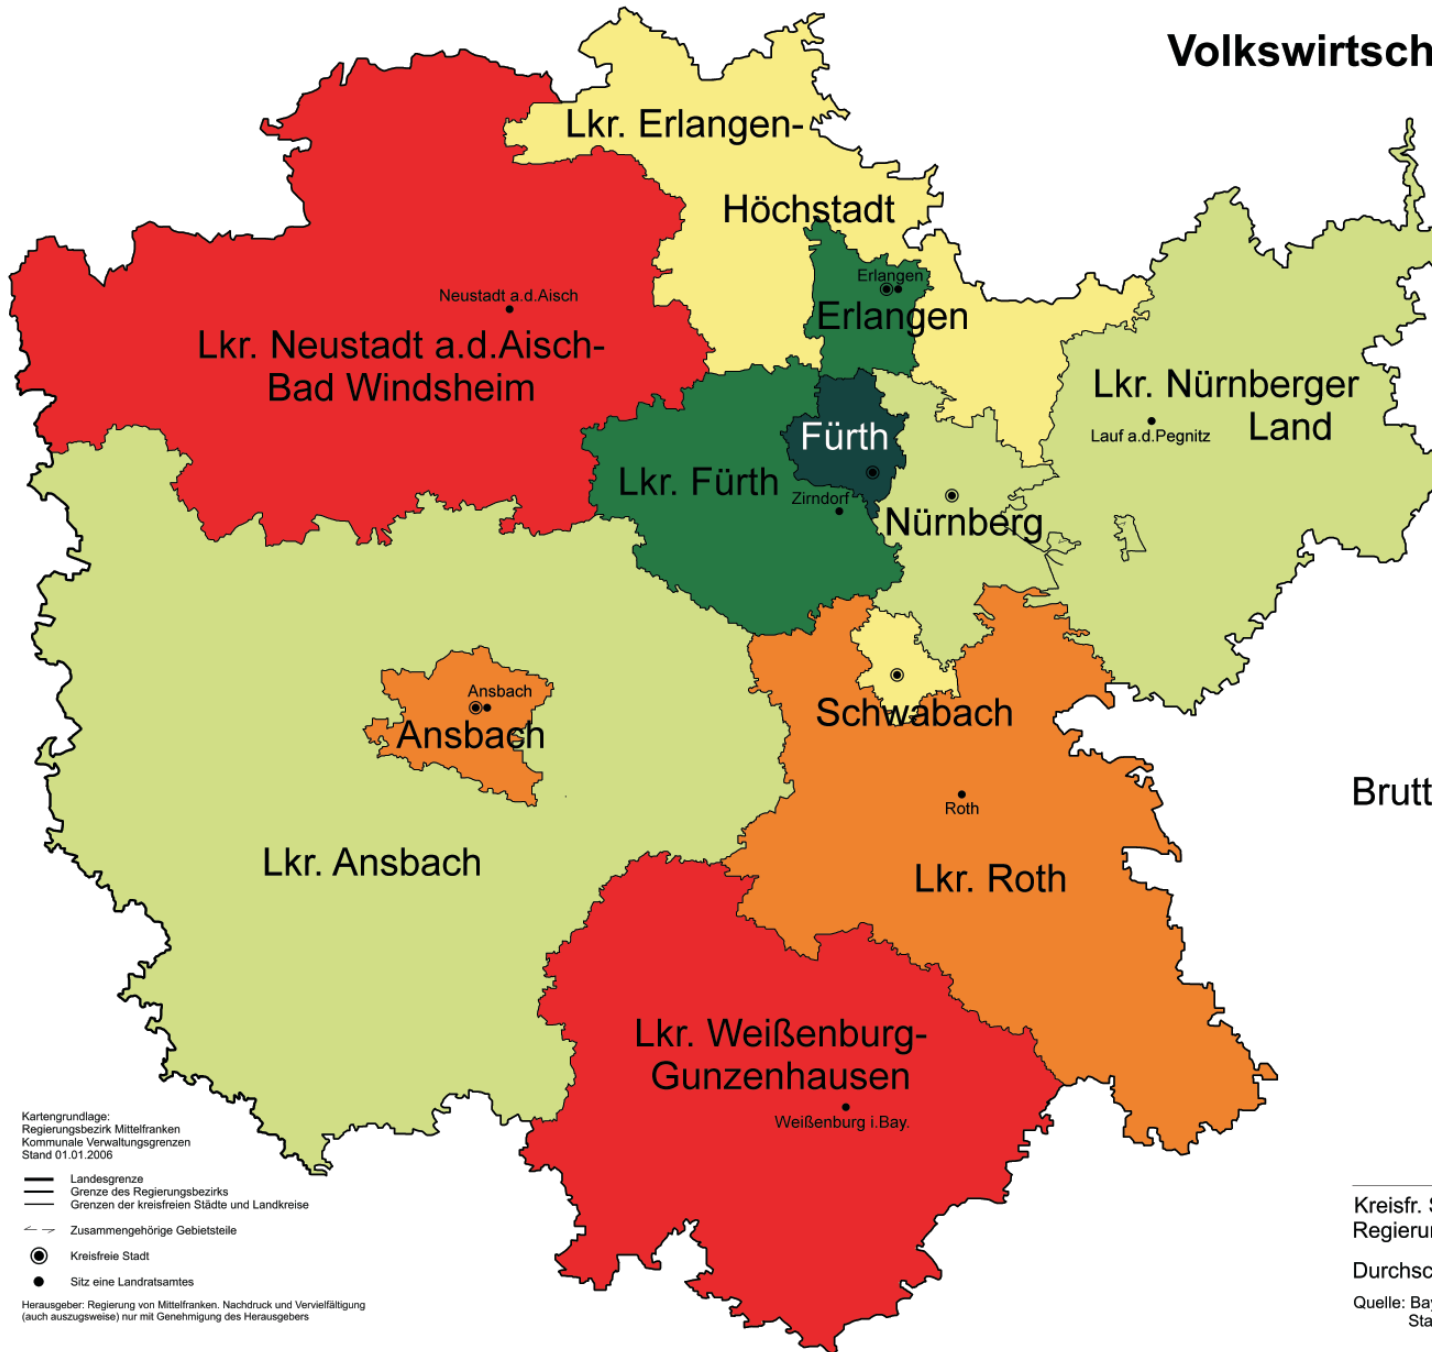

Volkswirtschaftliche Gesamtrechnungen - Bruttoinlandsprodukt 2008