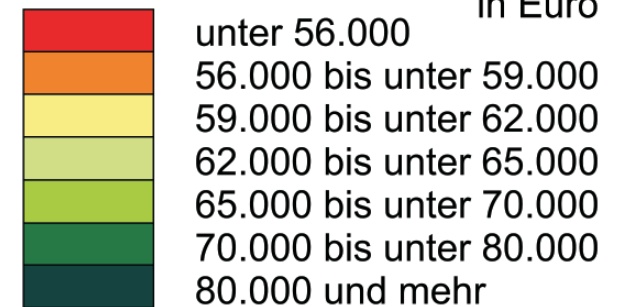

Bruttoinlandsprodukt je Erwerbstätigen
in Euro