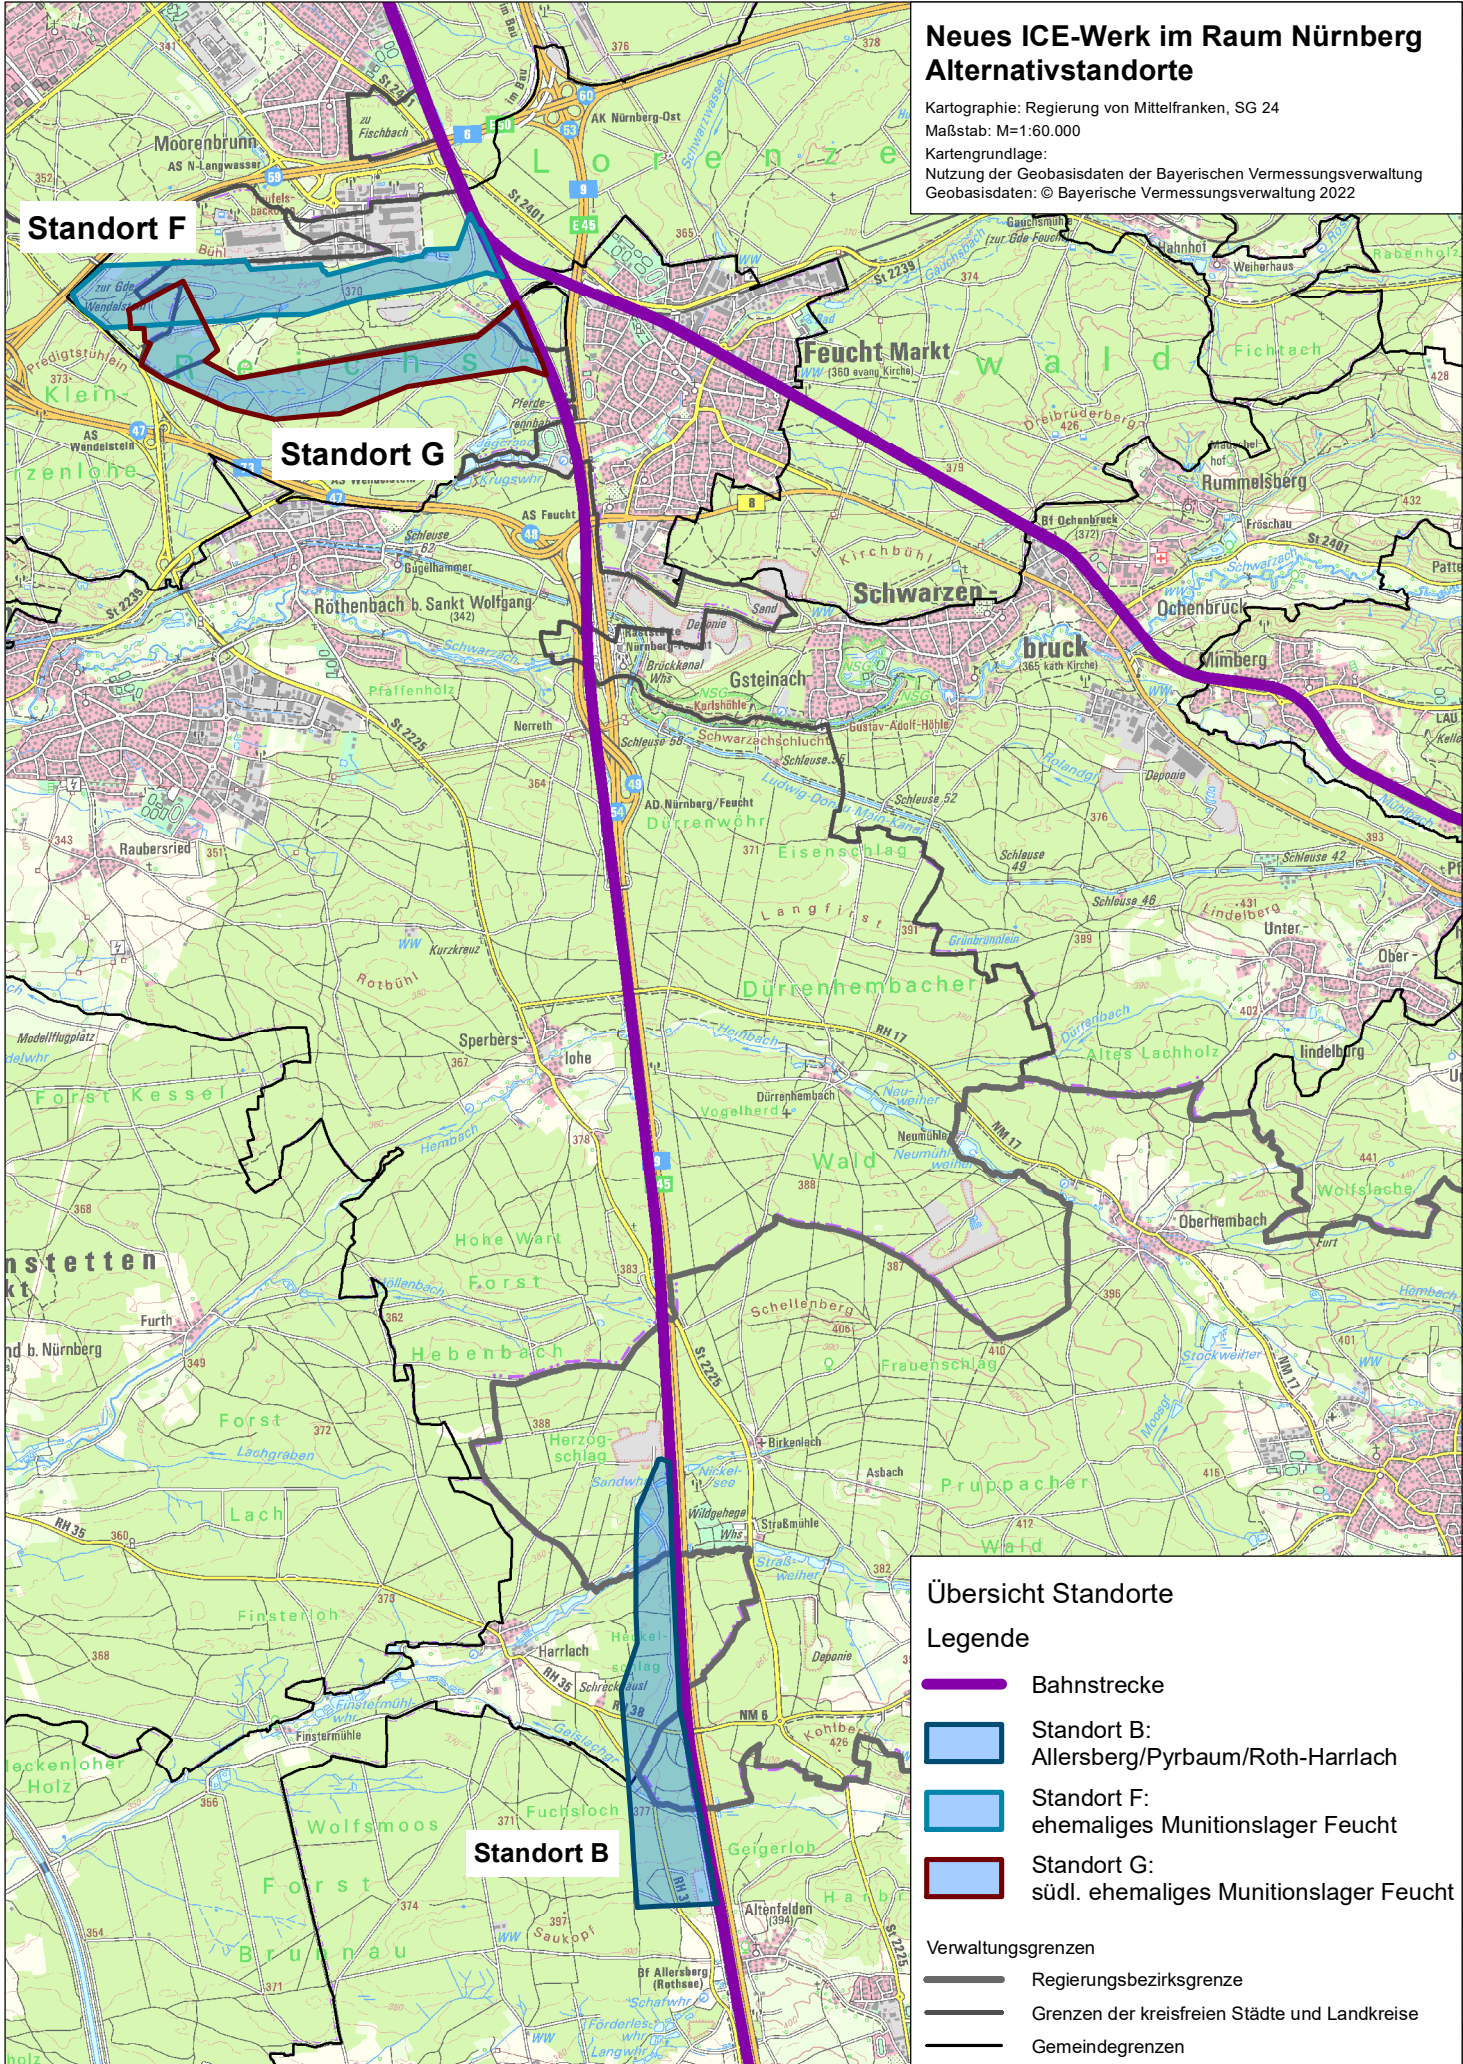

Neues ICE-Werk im Raum Nürnberg Alternativstandorte

Kartographie: Regierung von Mittelfranken, SG 24
 Maßstab: M=1:60.000
 Kartengrundlage:
 Nutzung der Geobasisdaten der Bayerischen Vermessungsverwaltung
 Geobasisdaten: © Bayerische Vermessungsverwaltung 2022

Standort F

Standort G

Standort B

Übersicht Standorte

Legende

-  Bahnstrecke
-  Standort B:
Allersberg/Pyraubaum/Roth-Harrlach
-  Standort F:
ehemaliges Munitionslager Feucht
-  Standort G:
südl. ehemaliges Munitionslager Feucht

Verwaltungsgrenzen

-  Regierungsbezirksgrenze
-  Grenzen der kreisfreien Städte und Landkreise
-  Gemeindegrenzen