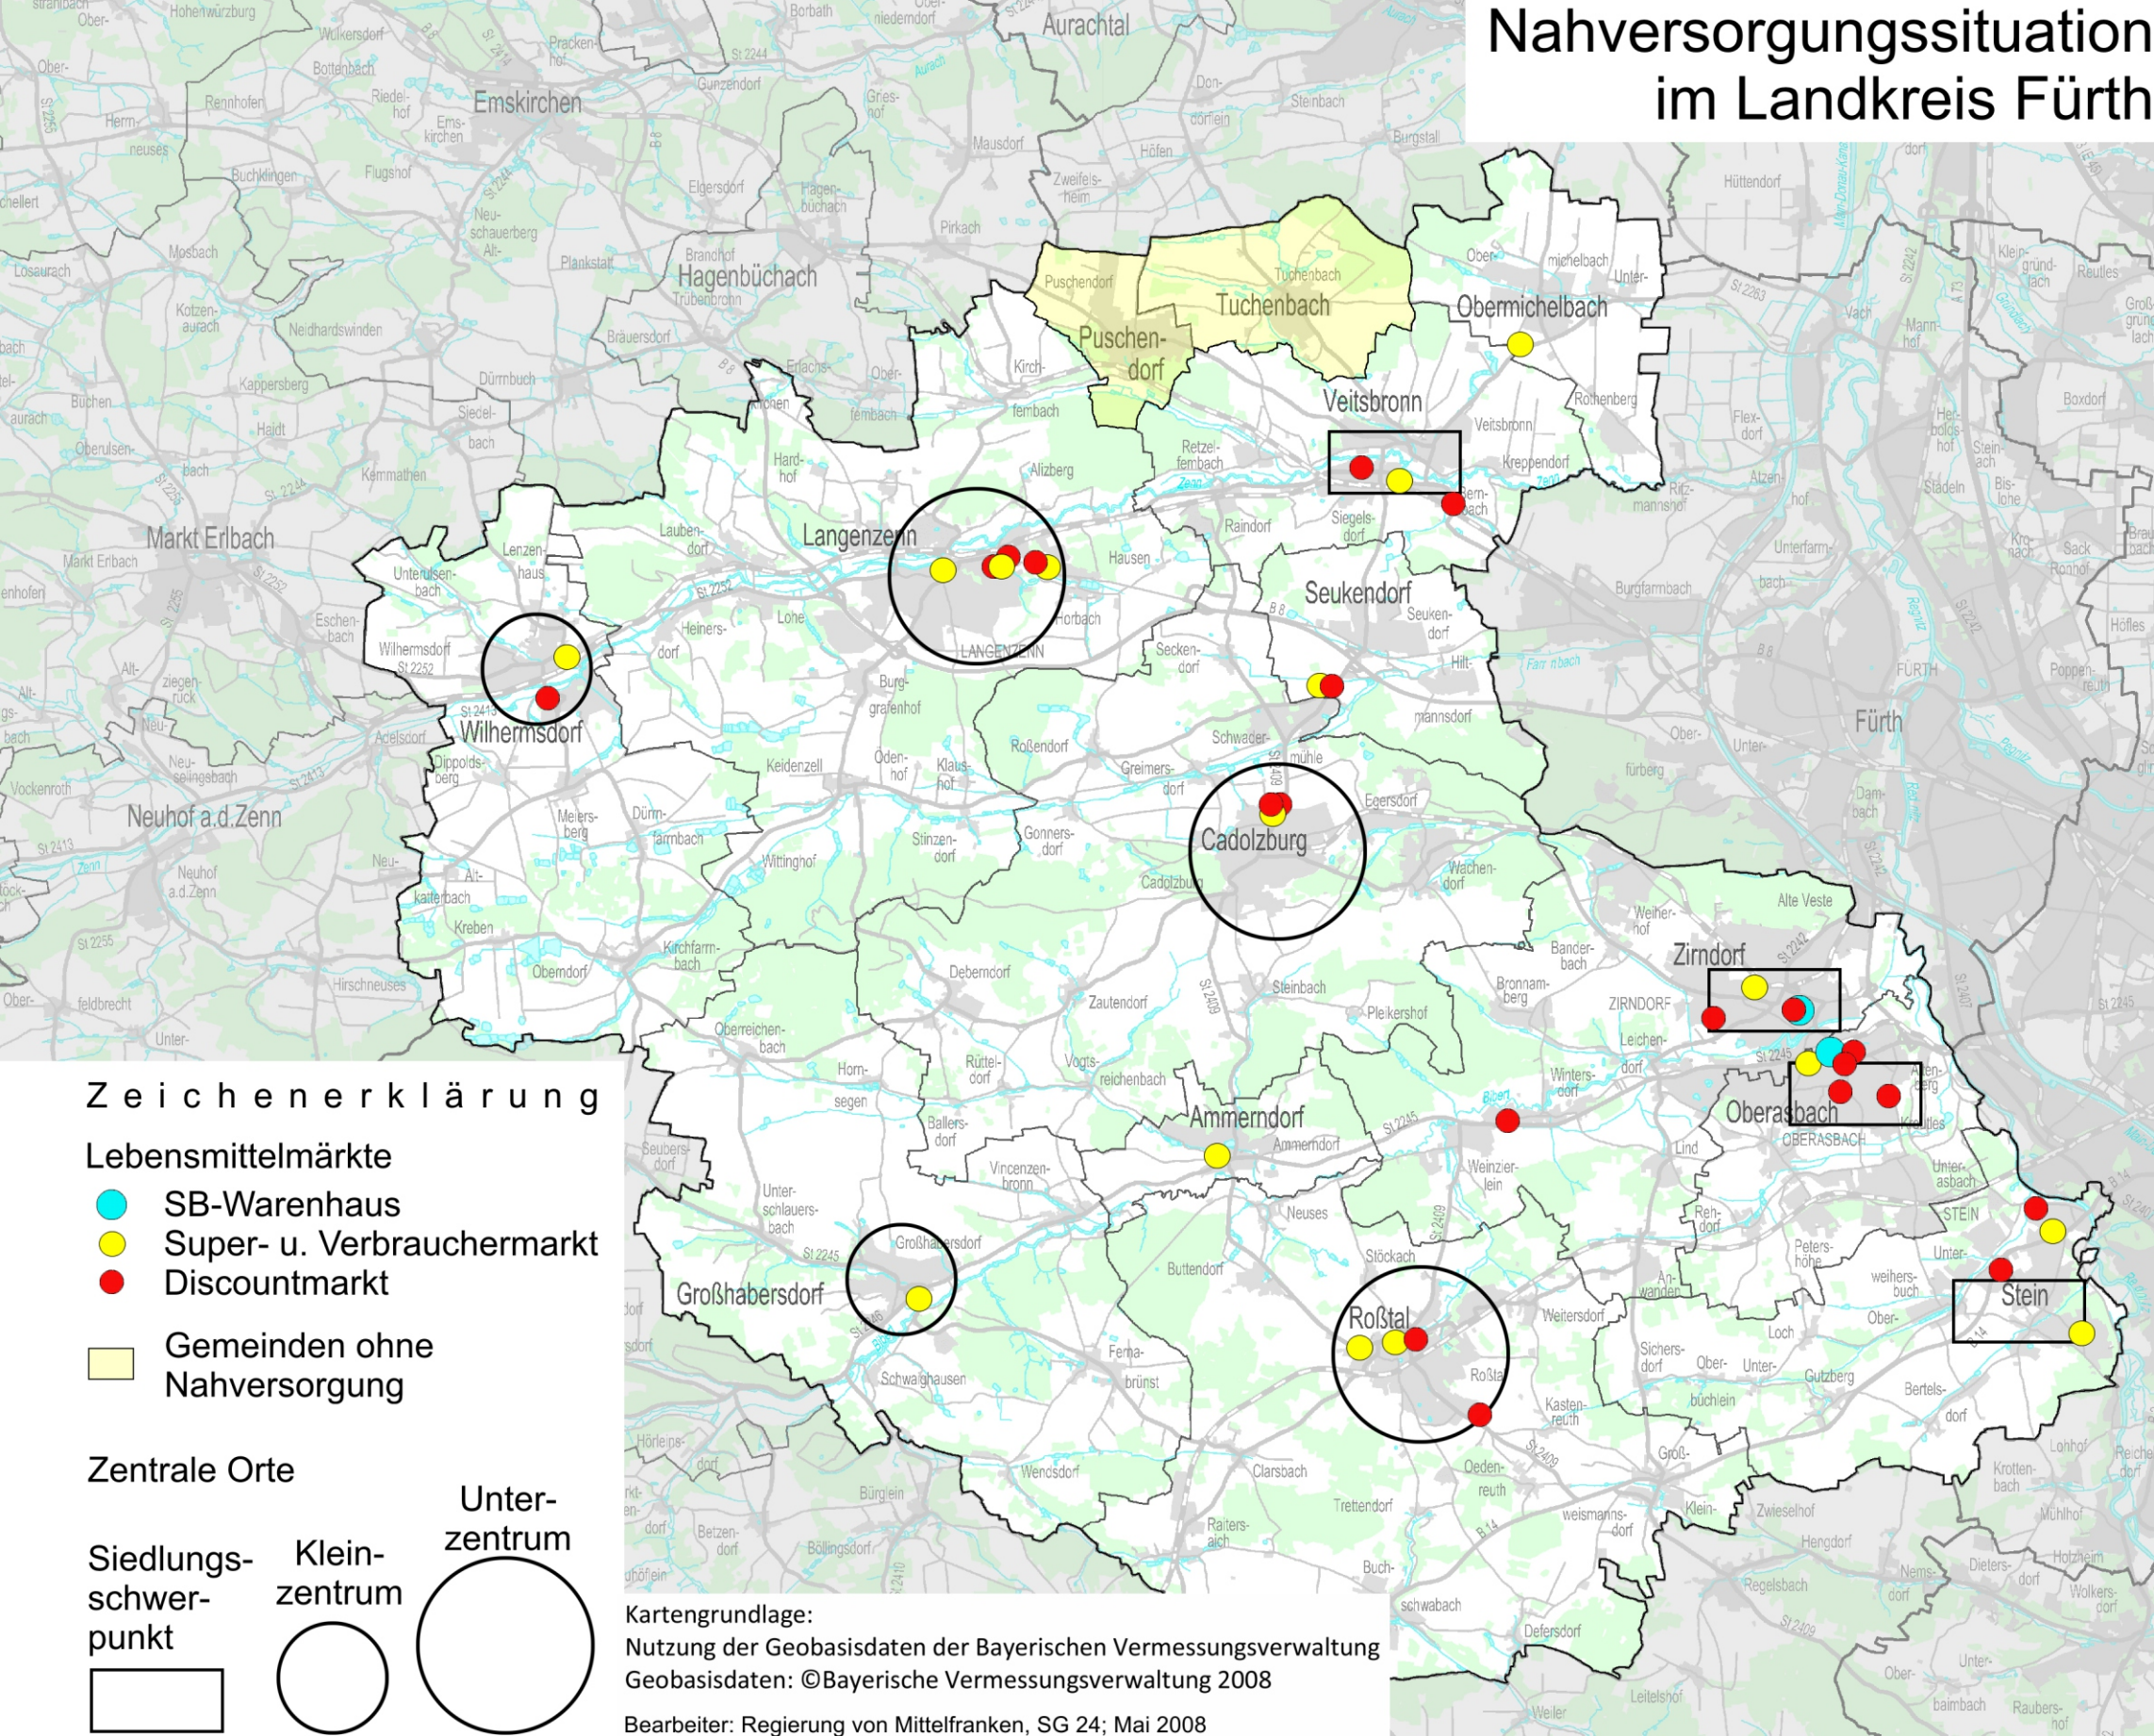

Nahversorgungssituation im Landkreis Fürth

Zeichenerklärung

- Lebensmittelmärkte**
- SB-Warenhaus
 - Super- u. Verbrauchermarkt
 - Discountmarkt
 - Gemeinden ohne Nahversorgung

- Zentrale Orte**
- Siedlungsschwerpunkt
 - Kleinzentrum
 - Unterszentrum

Kartengrundlage:
 Nutzung der Geobasisdaten der Bayerischen Vermessungsverwaltung
 Geobasisdaten: ©Bayerische Vermessungsverwaltung 2008

Bearbeiter: Regierung von Mittelfranken, SG 24; Mai 2008