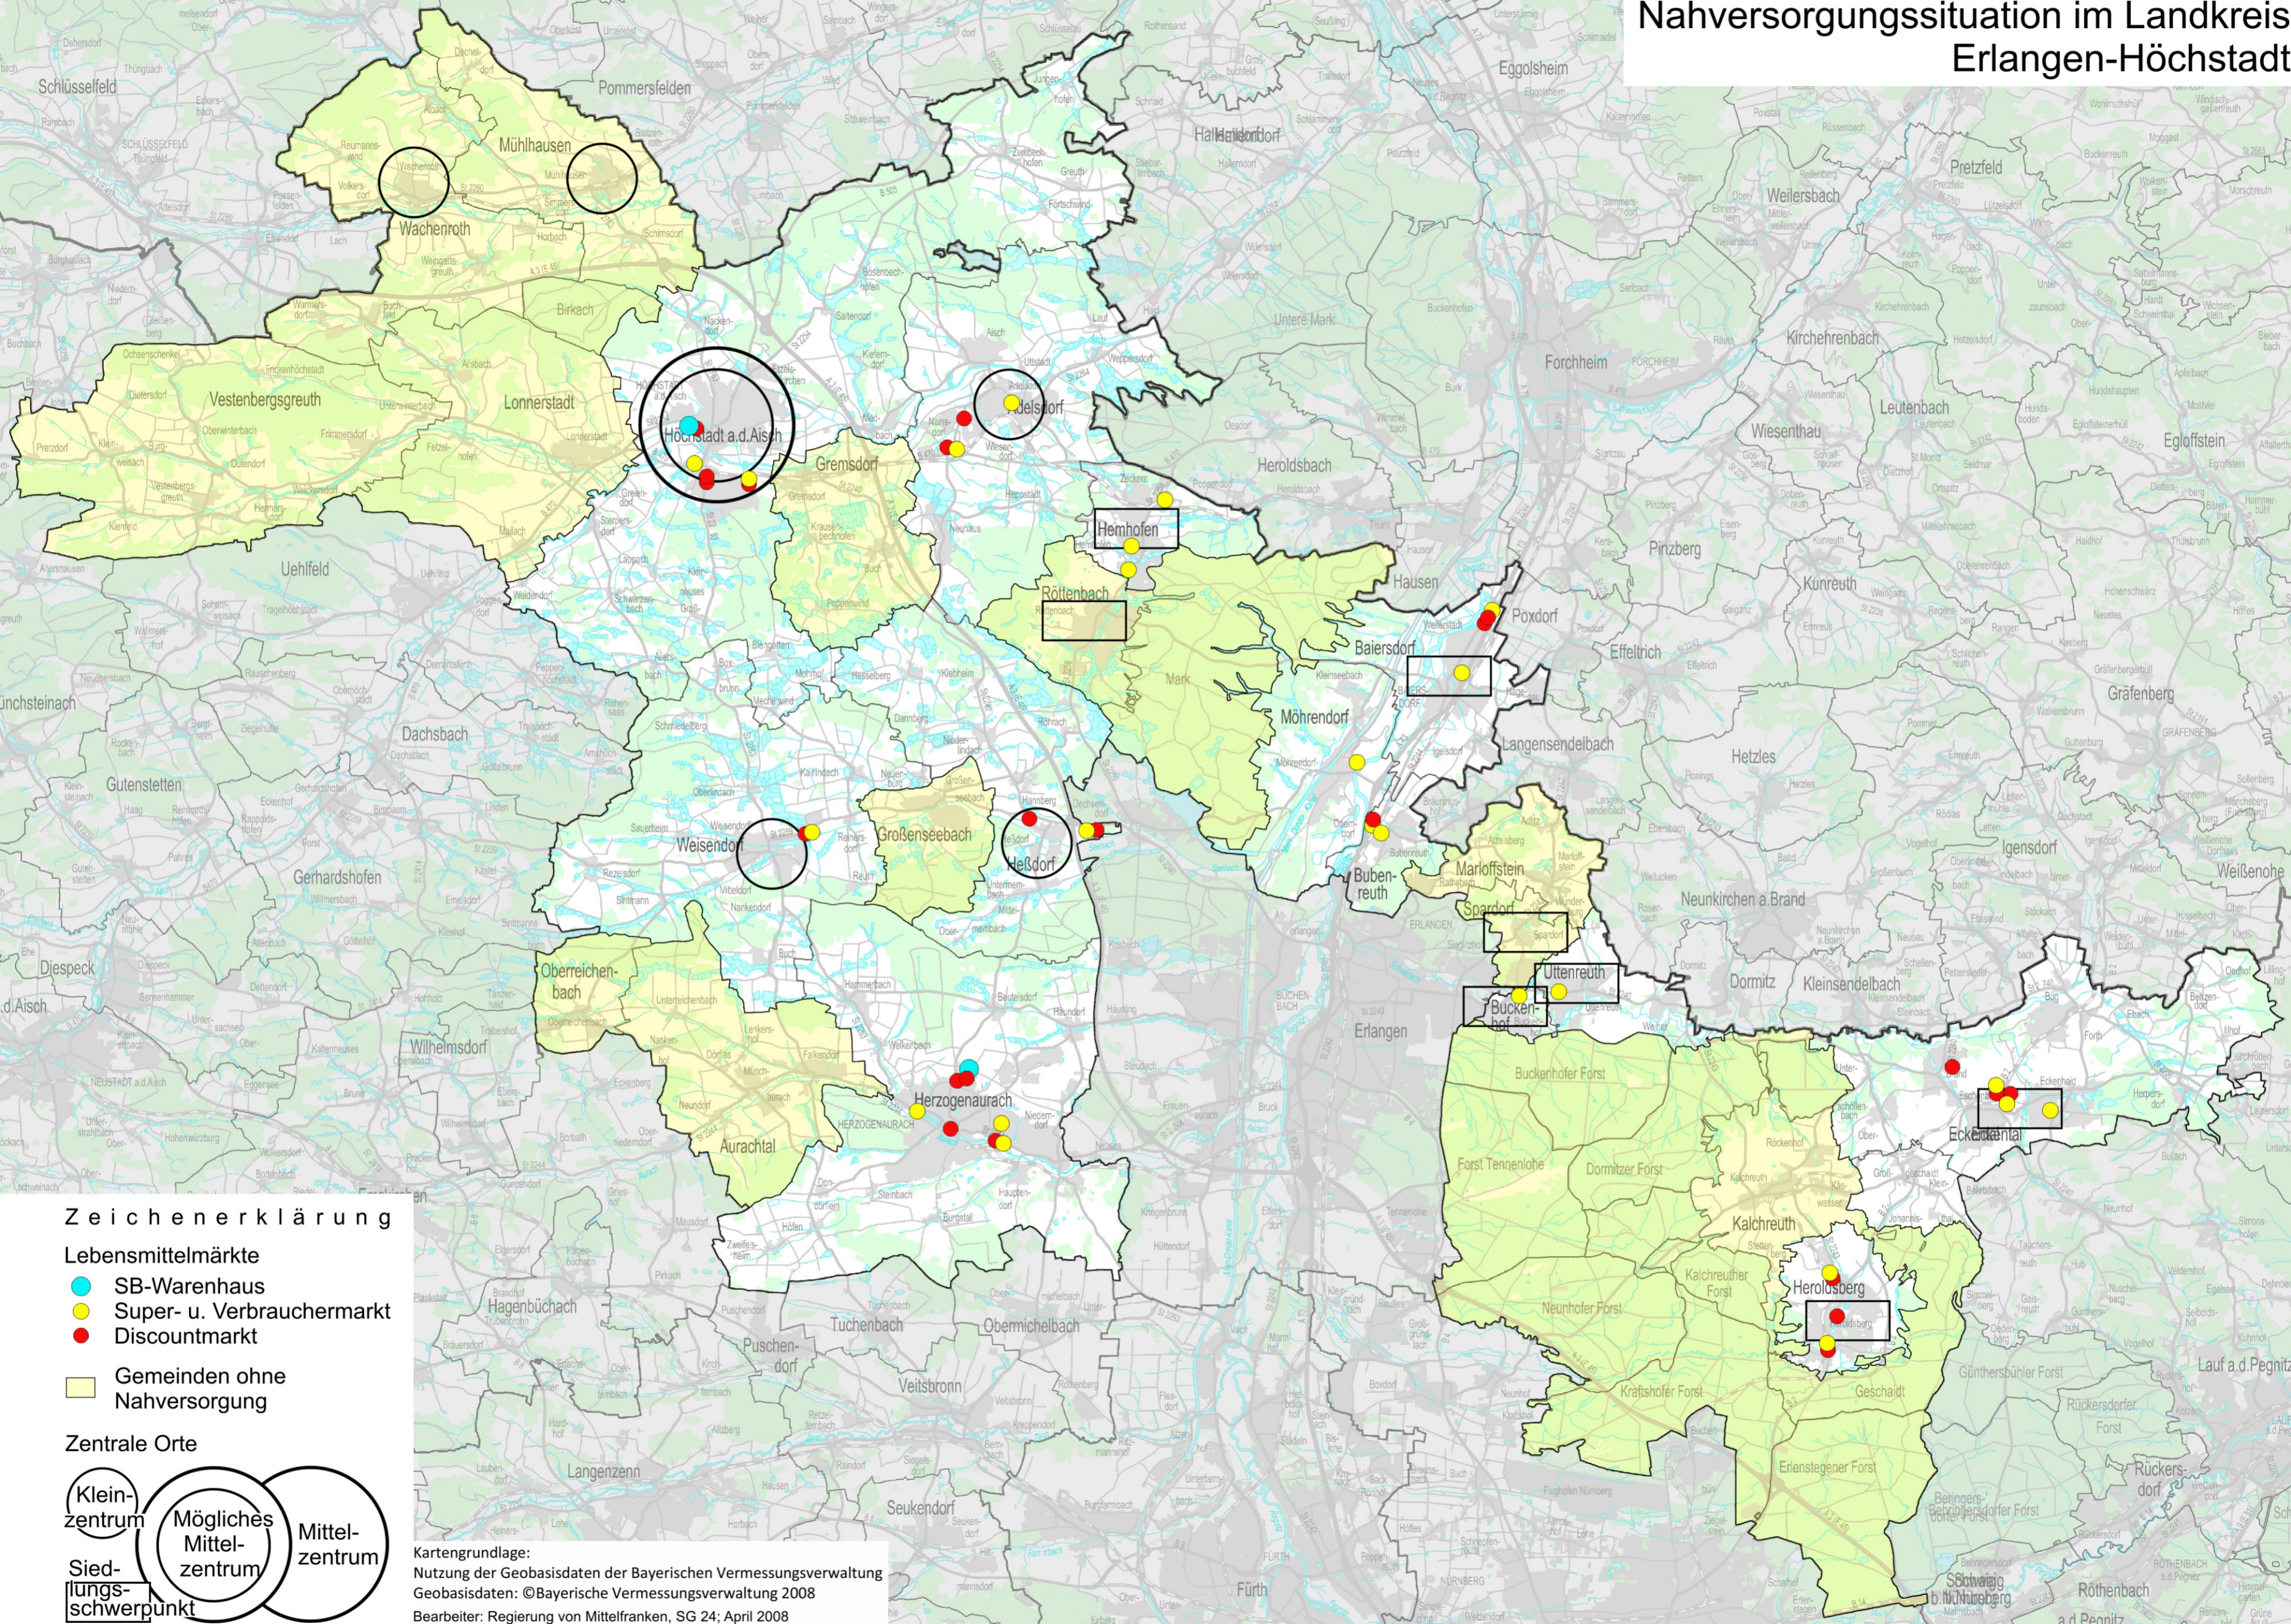

Nahversorgungssituation im Landkreis Erlangen-Höchstadt

Zeichenerklärung

Lebensmittelmärkte

- SB-Warenhaus
- Super- u. Verbrauchermarkt
- Discountmarkt

- Gemeinden ohne Nahversorgung

Zentrale Orte

Kartengrundlage:
Nutzung der Geobasisdaten der Bayerischen Vermessungsverwaltung
Geobasisdaten: ©Bayerische Vermessungsverwaltung 2008

Bearbeiter: Regierung von Mittelfranken, SG 24; April 2008