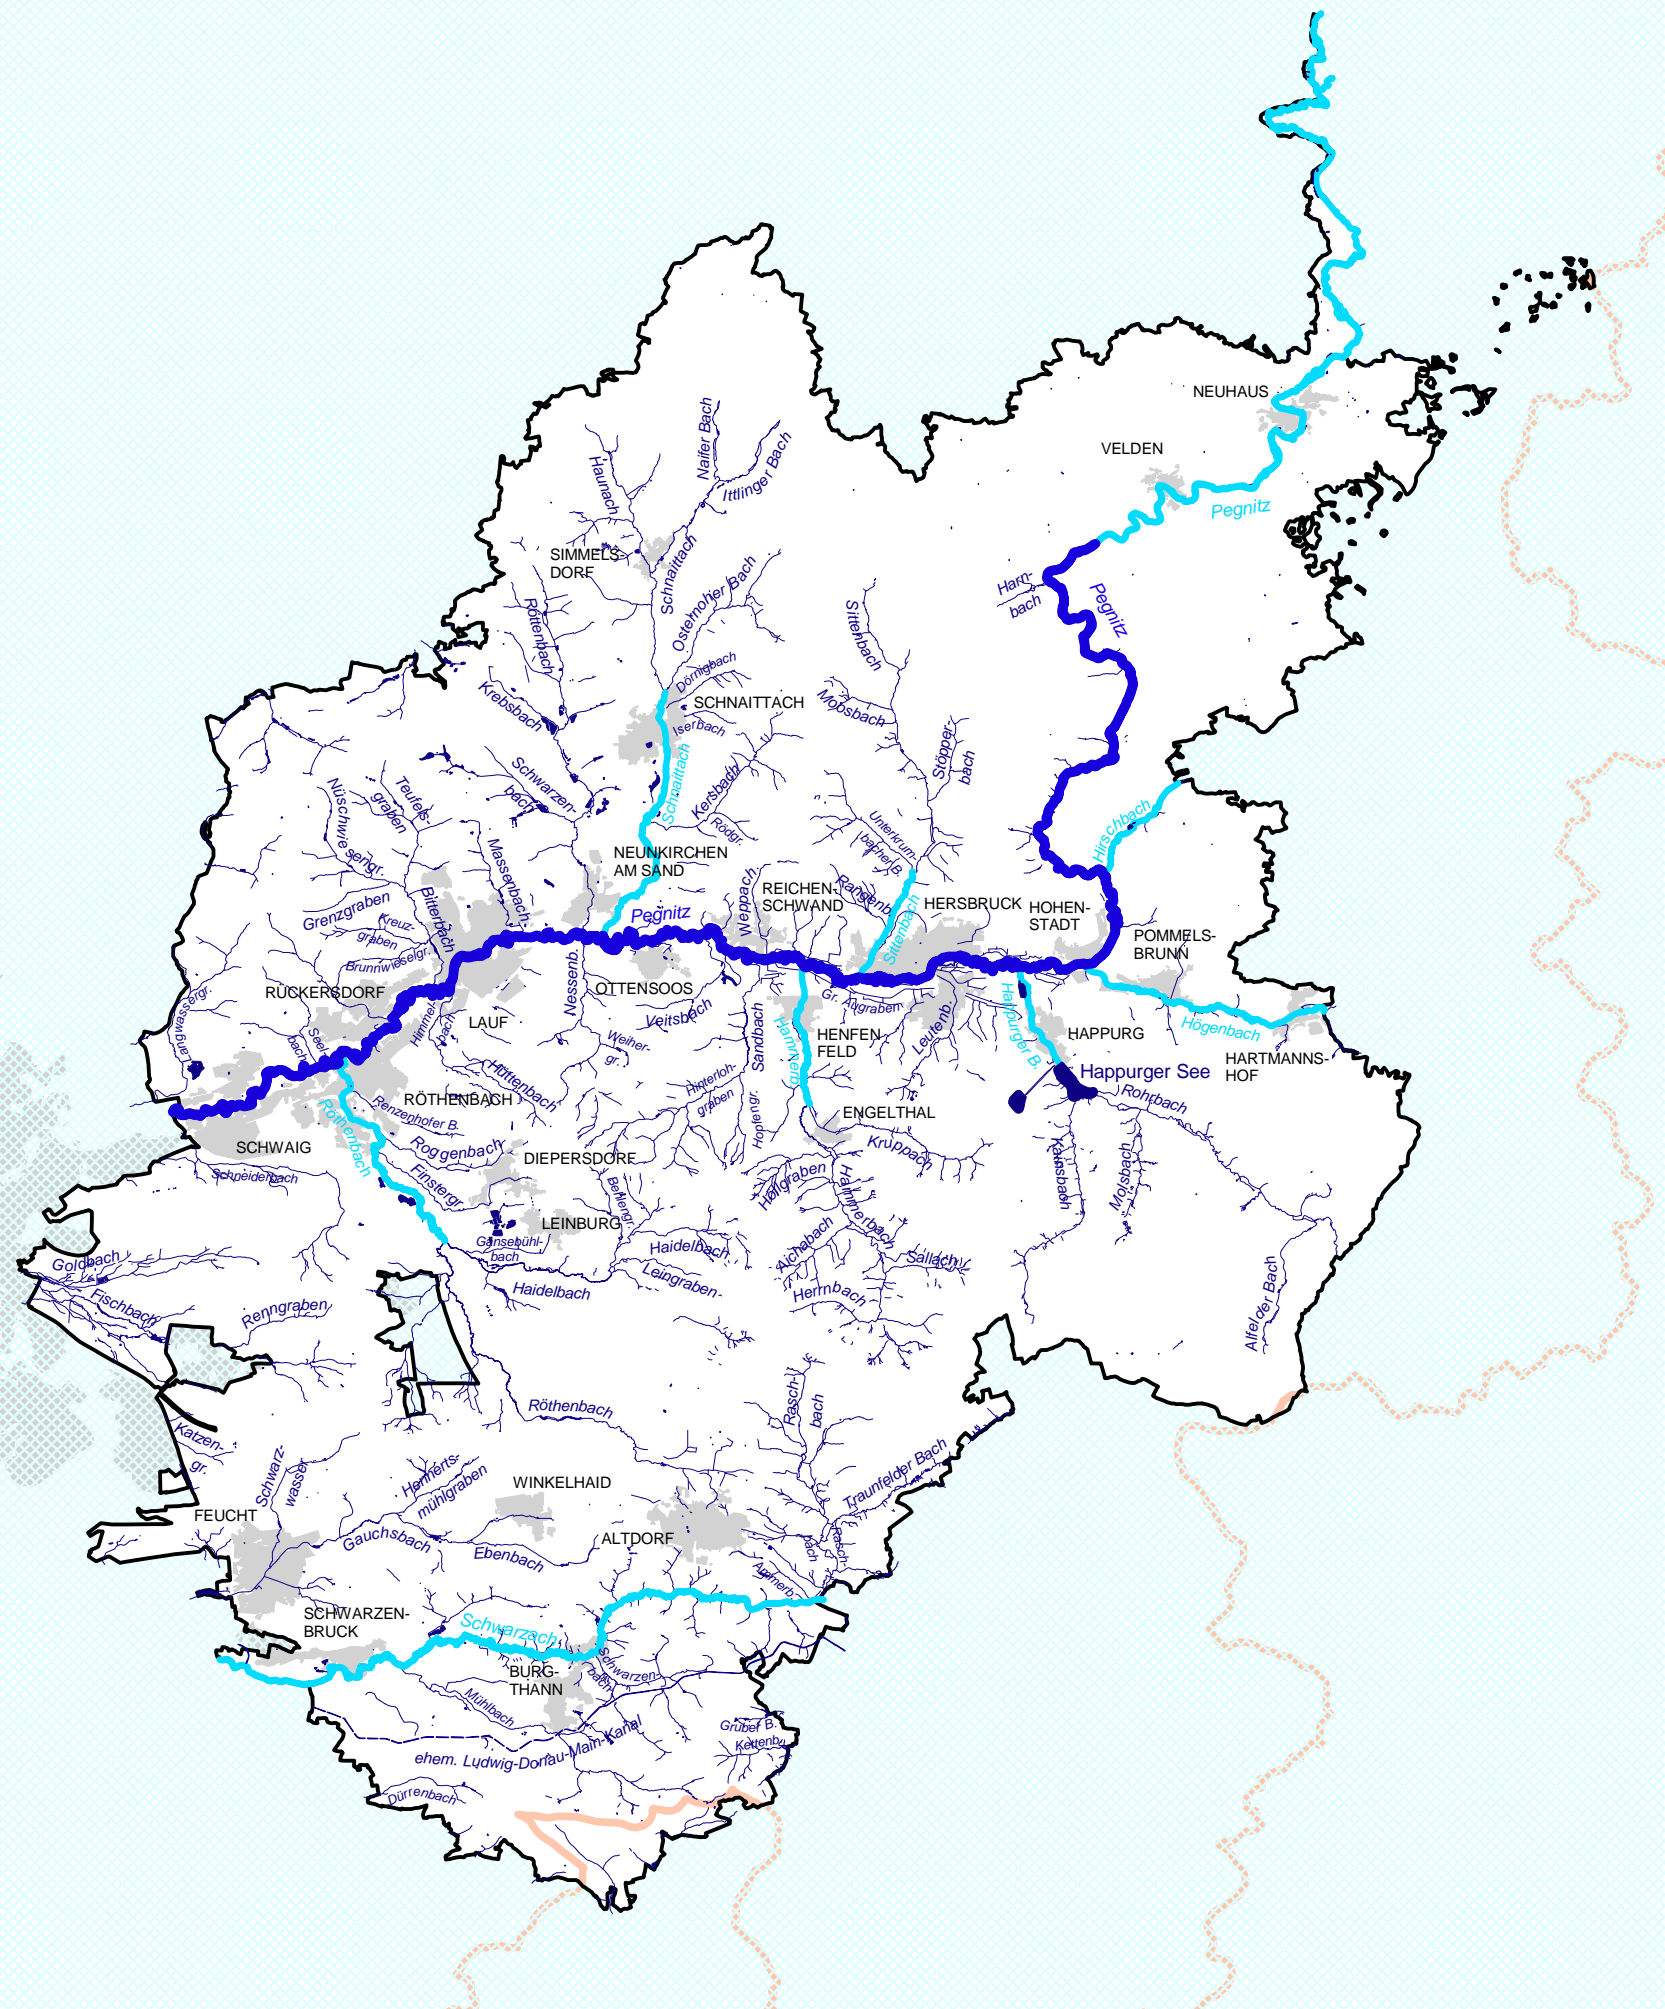

Gewässer im Landkreis Nürnberger Land

-  Gewässer 1. Ordnung
Freistaat Bayern
-  Gewässer 2. Ordnung
Bezirk Mittelfranken
-  Gewässer 3. Ordnung
Gemeinden
-  Europäische Hauptwasserscheide

Quellennachweise für die als Kartengrundlage verwendeten Daten:
Geobasisdaten ©Bayerische Vermessungsverwaltung
Informationssystem Wasserwirtschaft der bayer. Wasserwirtschaftsverwaltung
<http://www.bayern.de/lfw>