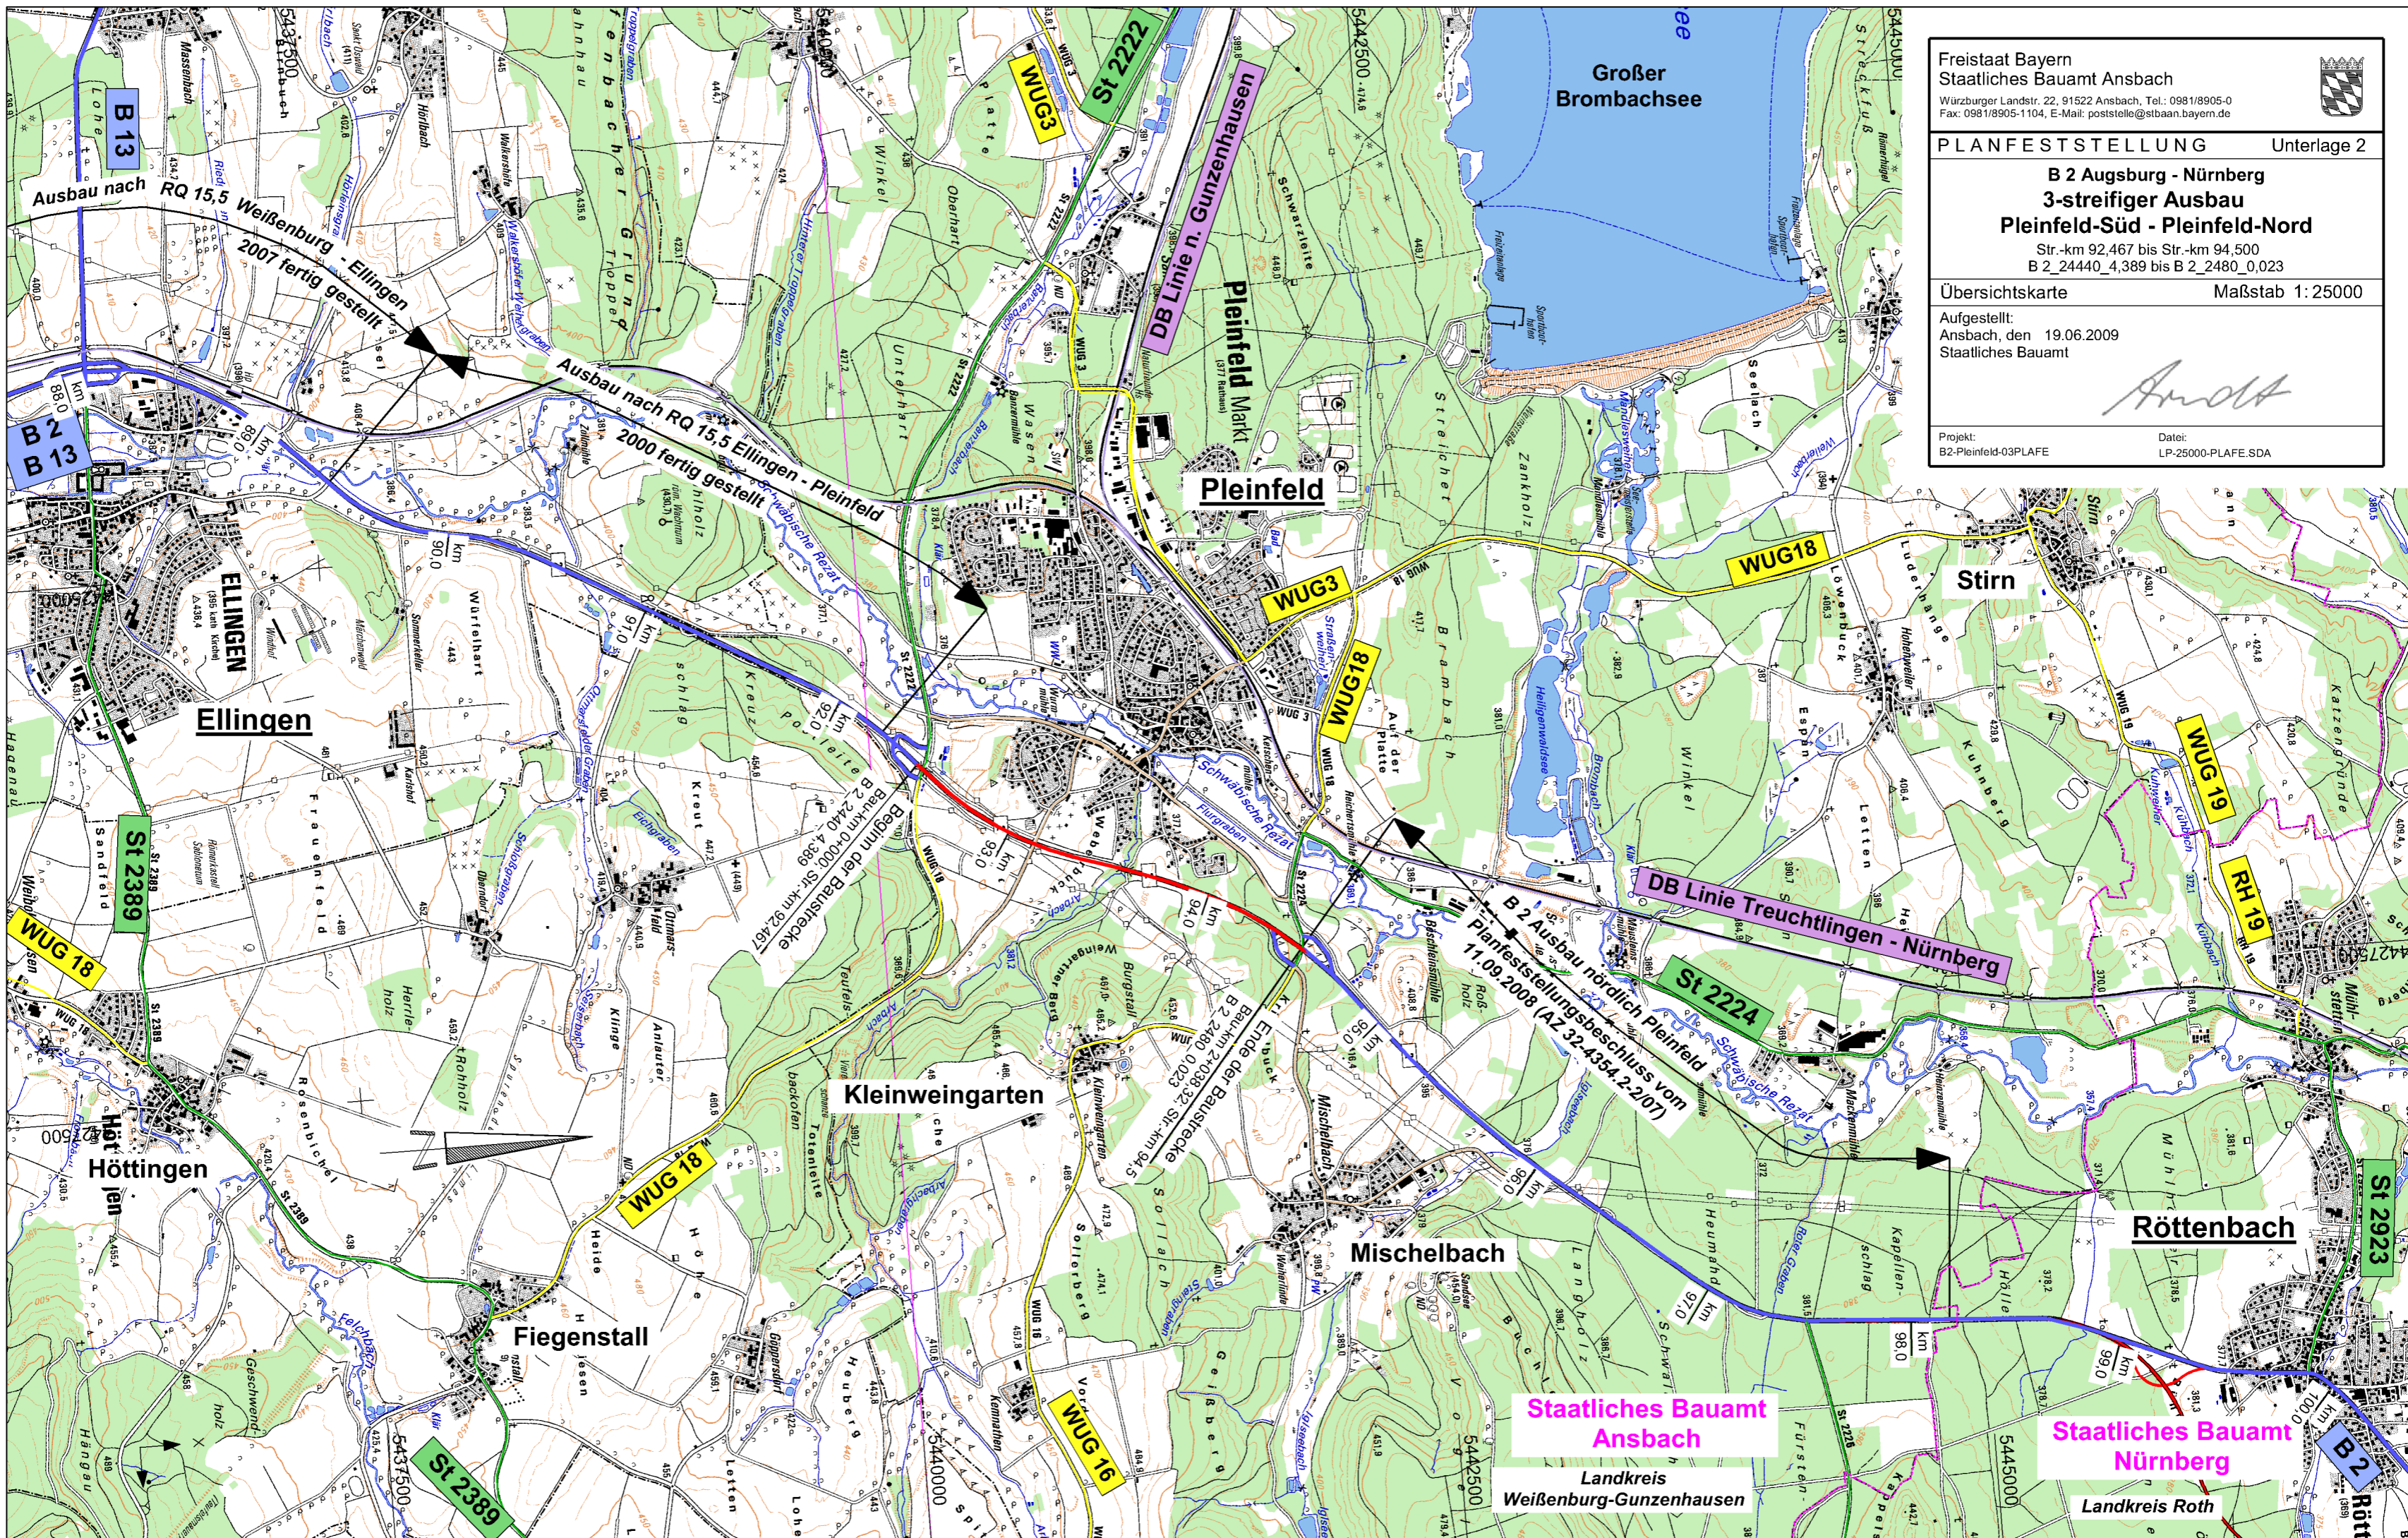

Freistaat Bayern
 Staatliches Bauamt Ansbach
 Würzburger Landstr. 22, 91522 Ansbach, Tel.: 0981/8905-0
 Fax: 0981/8905-1104, E-Mail: poststelle@stbaan.bayern.de

PLANFESTSTELLUNG Unterlage 2

B 2 Augsburg - Nürnberg
3-streifiger Ausbau
Pleinfeld-Süd - Pleinfeld-Nord
 Str.-km 92,467 bis Str.-km 94,500
 B 2_2444_4,389 bis B 2_2480_0,023

Übersichtskarte Maßstab 1: 25000

Aufgestellt:
 Ansbach, den 19.06.2009
 Staatliches Bauamt

Arnold

Projekt: Datum:
 B2-Pleinfeld-03PLAFE LP-25000-PLAFE.SDA

**Staatliches Bauamt
 Ansbach**
 Landkreis
 Weißenburg-Gunzenhausen